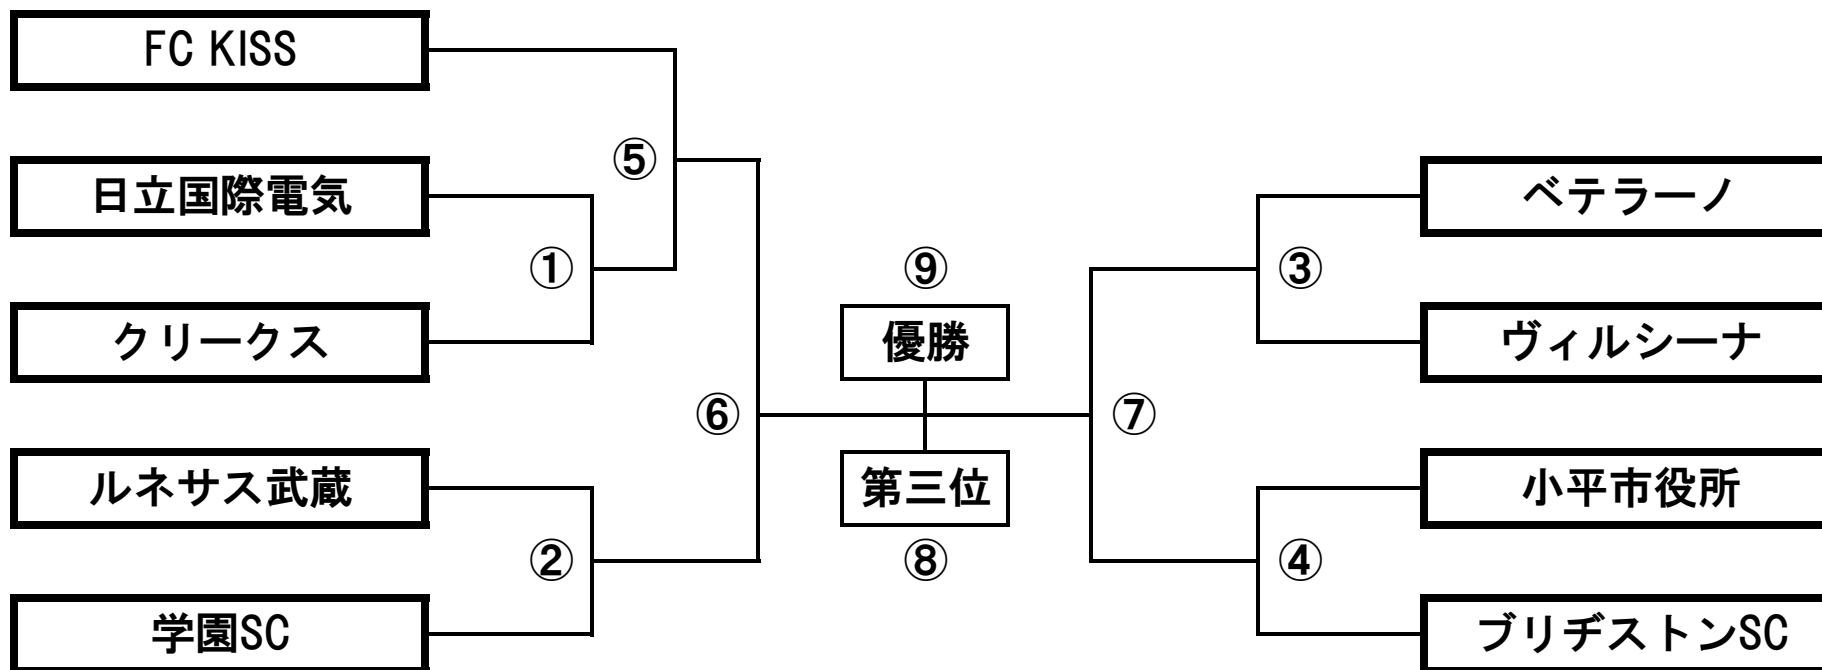

2023年度 小平市民大会

小平市サッカー協会
社会人部

2023年度 小平市民大会

小平市サッカー協会
社会人部

	年月日	会場	開始	終了	対戦			本部	主審	副審A	副審B
	R5.12.10	中央公園	10:00	11:15	ベテラーノ	—	リアル・コンパニエロ	協会社会人部	協会審判部	協会審判部	協会審判部
①			11:10	12:25	日立国際電気	—	クリークス	ルネサス武蔵	ルネサス武蔵	学園SC	学園SC
②			12:50	14:05	ルネサス武蔵	—	学園SC	日立国際電気	日立国際電気	クリークス	クリークス
			14:00	15:15		—					
③	R5.12.17	中央公園	10:00	11:15	ベテラーノ	—	ヴィルシーナ	FC KISS	FC KISS	①の勝者	①の勝者
④			11:40	12:55	小平市役所	—	ブリヂストンSC	ベテラーノ	ベテラーノ	ヴィルシーナ	ヴィルシーナ
⑤			13:20	14:35	FC KISS	—	①の勝者	小平市役所	小平市役所	ブリヂストンSC	ブリヂストンSC
						—					
⑥	R6.1.7	小川西	10:00	11:15	②の勝者	—	⑤の勝者	③の勝者	協会審判部	④の勝者	④の勝者
⑦			11:40	12:55	③の勝者	—	④の勝者	②の勝者	協会審判部	⑤の勝者	⑤の勝者
⑧	R6.1.21	小川西	10:00	11:15	⑥の敗者	—	⑦の敗者	協会社会人部	協会審判部	協会審判部	協会審判部
⑨			11:20	12:35	⑥の勝者	—	⑦の勝者	協会社会人部	協会審判部	協会審判部	協会審判部