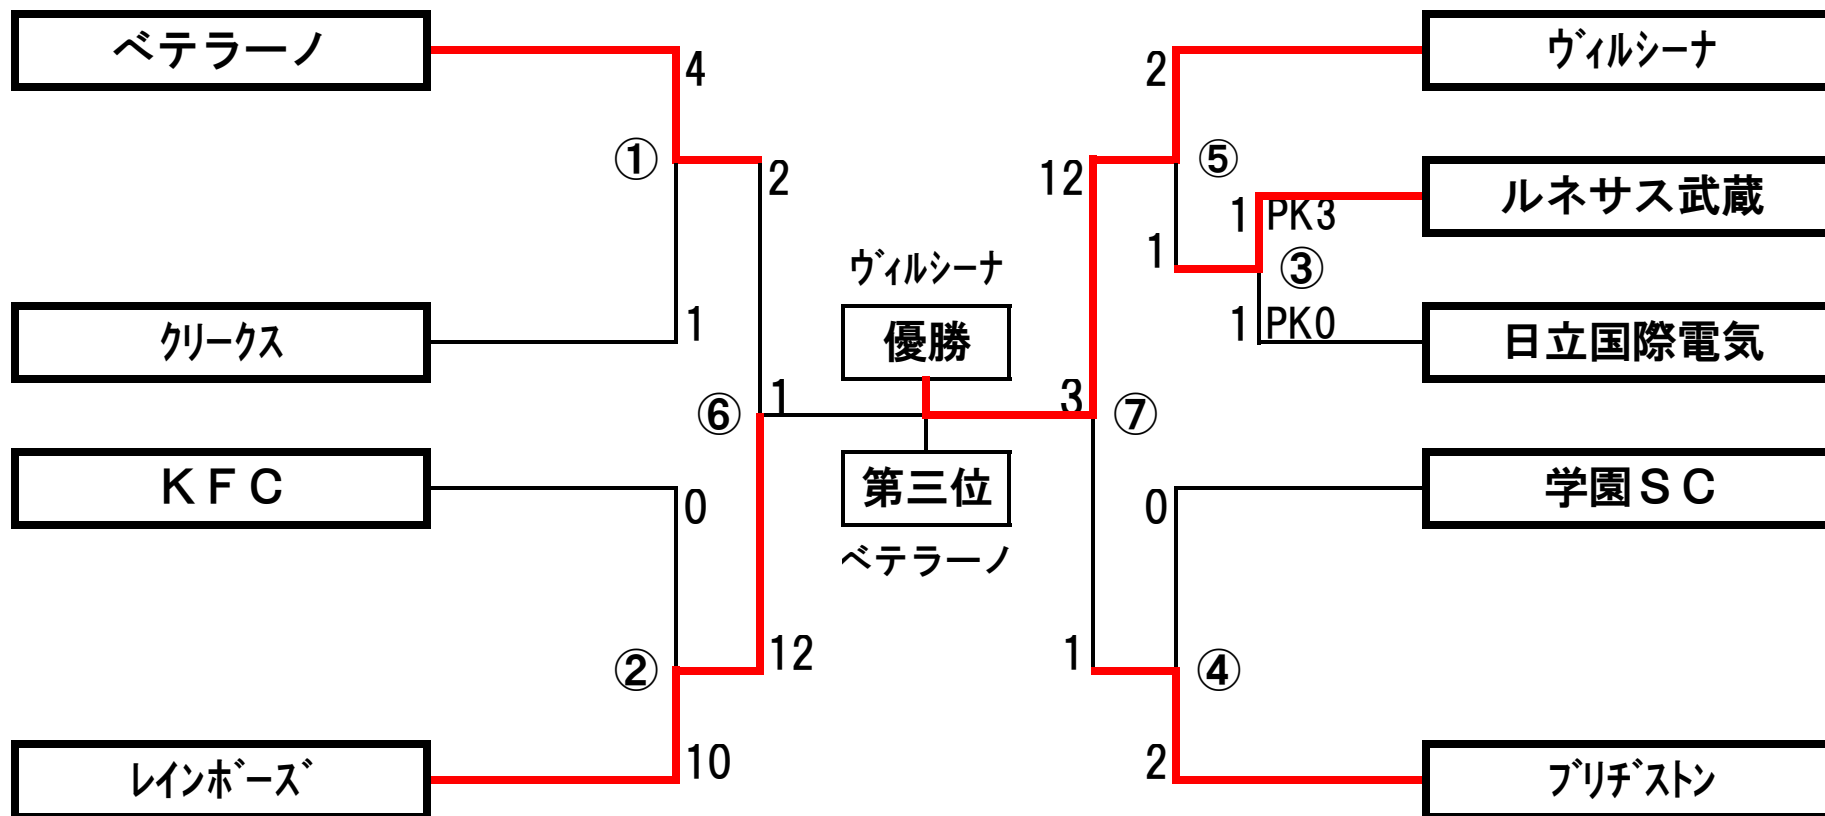

2022年度 協会長杯争奪サッカー大会

小平市サッカー協会
社会人部

2022年度 協会長杯争奪サッカー大会

小平市サッカー協会
社会人部

	年月日	会場	開始	終了	対戦			本部	主審	副審A	副審B
①	R5.2.5	小川西	10:00	11:15	ベテラーノ	4-1	クリークス	ルネサス武蔵	ルネサス武蔵	日立国際電気	日立国際電気
②			11:40	12:55	KFC	0-10	レインボーズ	ベテラーノ	ベテラーノ	クリークス	クリークス
③			13:20	14:35	ルネサス武蔵	1-1 PK 3-0	日立国際電気	KFC	KFC	レインボーズ	レインボーズ
			15:00	16:15							
④	R5.2.12	小川西	12:00	13:15	学園SC	0-2	ブリヂストン	ヴィルシーナ	ヴィルシーナ	③の勝者	③の勝者
⑤			13:40	14:55	ヴィルシーナ	2-1	ルネサス武蔵	学園SC	学園SC	ブリヂストン	ブリヂストン
			13:20	14:35		-					
			14:40	15:55		-					
⑥	R5.2.23	小川西	10:00	11:15	ベテラーノ	2-12	レインボーズ	④の勝者	協会審判部	⑤の勝者	⑤の勝者
⑦			11:40	12:55	ブリヂストン	1-12	ヴィルシーナ	①の勝者	協会審判部	②の勝者	②の勝者
⑧	R5.3.12	中央公園	10:00	11:15	ベテラーノ	5-3	ブリヂストン	協会社会人部	協会審判部	協会審判部	協会審判部
⑨			11:20	12:35	レインボーズ	1-3	ヴィルシーナ	協会社会人部	協会審判部	協会審判部	協会審判部