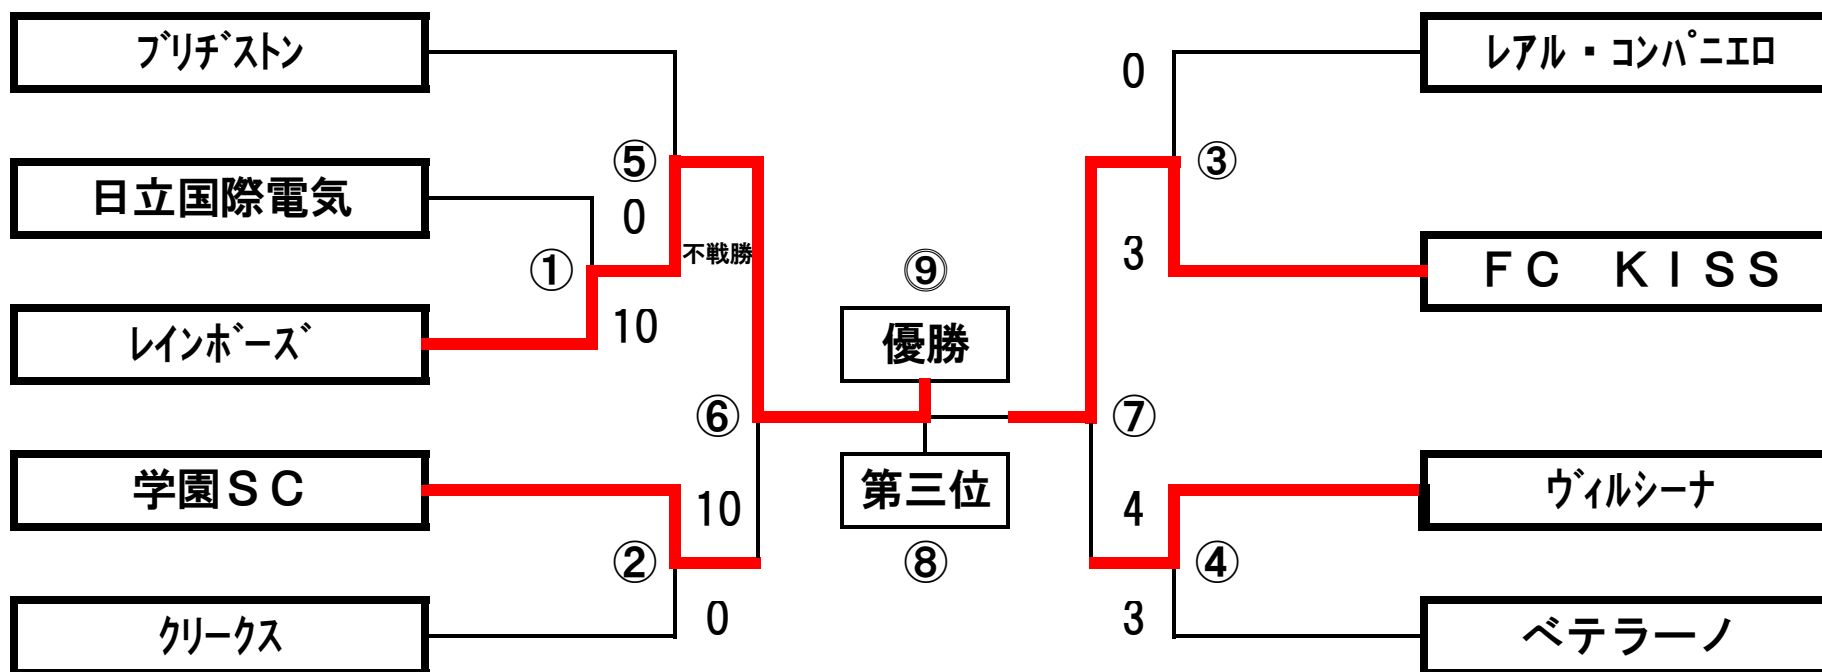

2021年度 協会長杯争奪サッカー大会

小平市サッカー協会
社会人部

	年月日	会場	開始	終了		対戦		本部	主審	副審A	副審B
①	44598	小川西	10:00	11:15	日立国際電気	0-10	レインボース	レアル・コンパニエロ	レアル・コンパニエロ	FC KISS	FC KISS
②			11:40	12:55	学園SC	10-0	クリークス	日立国際電気	日立国際電気	レインボース	レインボース
③			13:20	14:35	レアル・コンパニエロ	0-3	FC KISS	学園SC	学園SC	クリークス	クリークス
			14:00	15:15		-					
④	44605	小川西	10:00	11:15	ベテラーノ	3-4	ウिल्シーナ	ブリヂストン	ブリヂストン	①の勝者	①の勝者
⑤			11:40	12:55	ブリヂストン	不戦	レインボース	ベテラーノ	ベテラーノ	ウिल्シーナ	ウिल्シーナ
			13:20	14:35		-					
			14:40	15:55		-					
⑥	44615	小川西	10:00	11:15	レインボース	2-2 3-1	学園SC	FC KISS	協会審判部	ウिल्シーナ	ウिल्シーナ
⑦			11:40	12:55	FC KISS	1-1 3-1	ウिल्シーナ	レインボース	協会審判部	学園SC	学園SC
⑧	44640	小川西	10:00	11:15	学園SC	3-3 12-13	ウिल्シーナ	協会社会人部	協会審判部	協会審判部	協会審判部
⑨			11:20	12:35	レインボース	3-3 5-4	FC KISS	協会社会人部	協会審判部	協会審判部	協会審判部