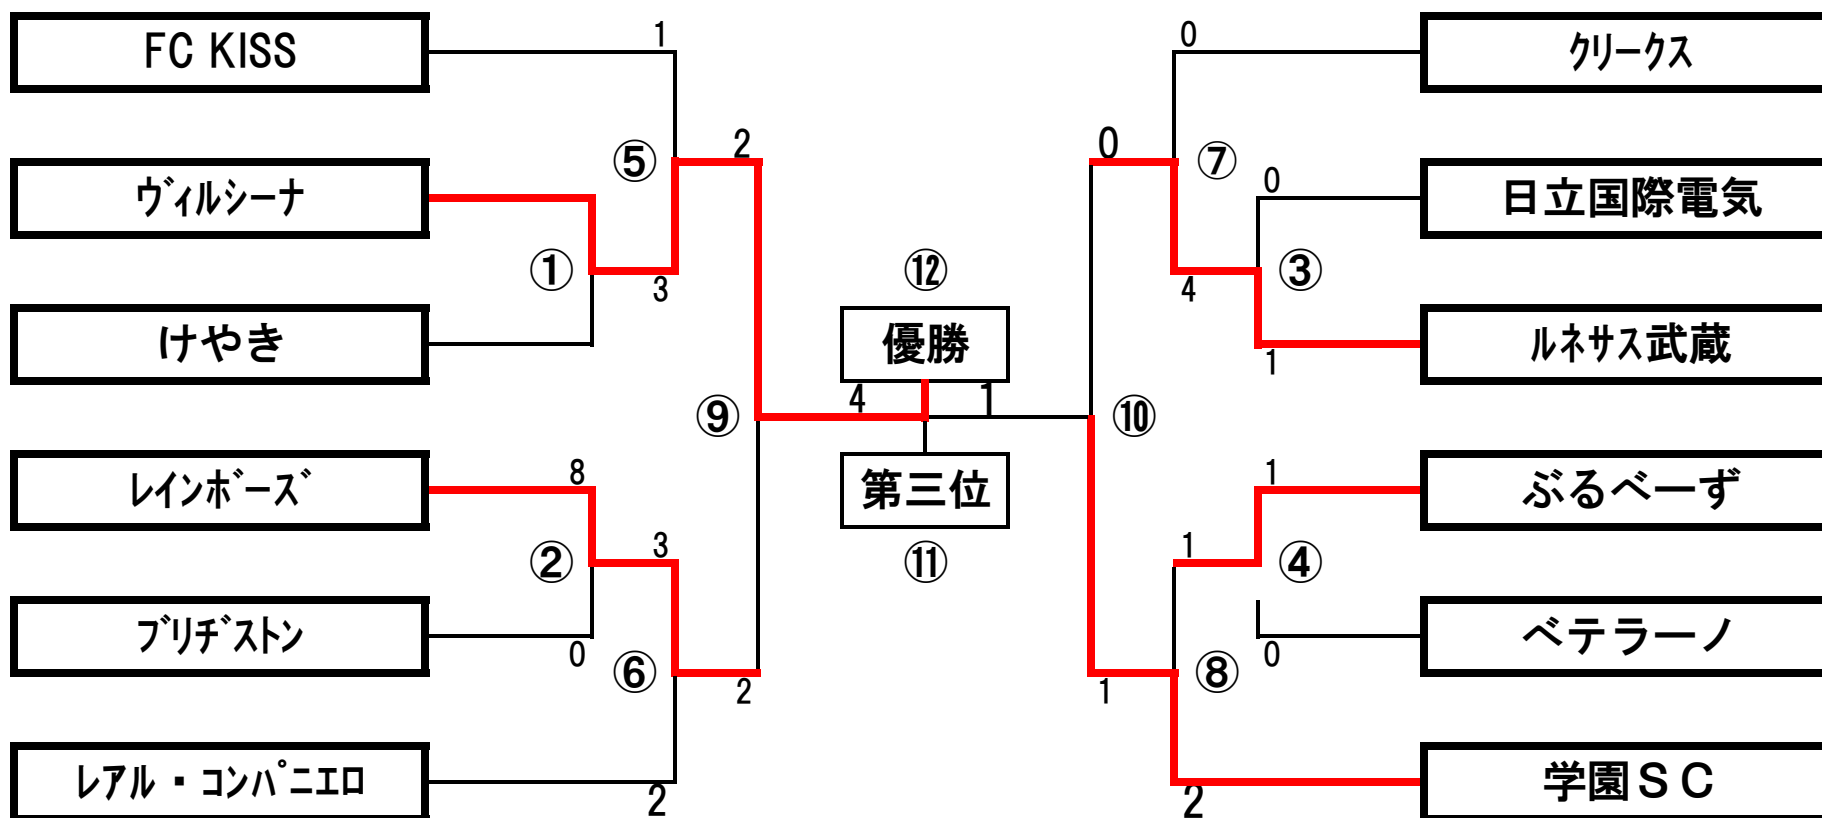

2021年度 小平市民大会

小平市サッカー協会
社会人部

2021年度 小平市民大会

小平市サッカー協会
社会人部

	年月日	会場	開始	終了	対戦		本部	主審	副審A	副審B	
①	R3.12.12	中央公園	10:00	11:15	ヴィルシーナ	不戦勝	けやき	日立国際電気	日立国際電気	ルネサス武蔵	ルネサス武蔵
②			11:20	12:35	レインボース	8-0	ブリヂストン	ぶるべーず	ぶるべーず	ベテラーノ	ベテラーノ
③			12:40	13:55	日立国際電気	0-1	ルネサス武蔵	けやき	けやき	けやき	けやき
④			14:00	15:15	ぶるべーず	1-0	ベテラーノ	レインボース	レインボース	ブリヂストン	ブリヂストン
⑤	R3.12.19	中央公園	10:00	11:15	FC KISS	1-3	ヴィルシーナ	クークス	クークス	ルネサス武蔵	ルネサス武蔵
⑥			11:20	12:35	レアル・コンパニエロ	2-3	レインボース	学園SC	学園SC	ぶるべーず	ぶるべーず
⑦			12:40	13:55	クークス	0-4	ルネサス武蔵	FC KISS	FC KISS	ヴィルシーナ	ヴィルシーナ
⑧			14:00	15:15	学園SC	2-1	ぶるべーず	レアル・コンパニエロ	レアル・コンパニエロ	レインボース	レインボース
⑨	R4.1.9	小川西	10:00	11:15	ヴィルシーナ	2-2 5-4	レインボース	ルネサス武蔵	ルネサス武蔵	学園SC	学園SC
⑩			11:40	12:55	ルネサス武蔵	0-1	学園SC	ヴィルシーナ	ヴィルシーナ	レインボース	レインボース
⑪	R4.1.23	小川西	10:00	11:15	レインボース	2-0	ルネサス武蔵	協会社会人部	協会審判部	協会審判部	協会審判部
⑫			11:20	12:35	ヴィルシーナ	4-1	学園SC	協会社会人部	協会審判部	協会審判部	協会審判部