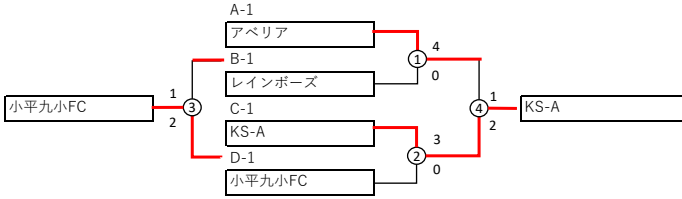

第36回 小平市3年わんぱく大会 パート戦 7月18日(日), 予備日7月22日(木,祝)
 ※10小SCのトーナメントのみ22日!

7月18日(日)
 【小川西グラウンド】
 【1位トーナメント】15分ハーフ

会場	小川西A	開門	9:00	運営	KS	駐車台数	各チーム2台
----	------	----	------	----	----	------	--------

対戦順	開始時間	チーム名		チーム名	審判
①	9:50	アベリア	4 vs 0	レインボーズ	②
②	10:30	KS-A	3 vs 0	小平九小FC	①
③	11:20	レインボーズ	1 vs 2	小平九小FC	④
④	12:00	アベリア	1 vs 2	KS-A	③