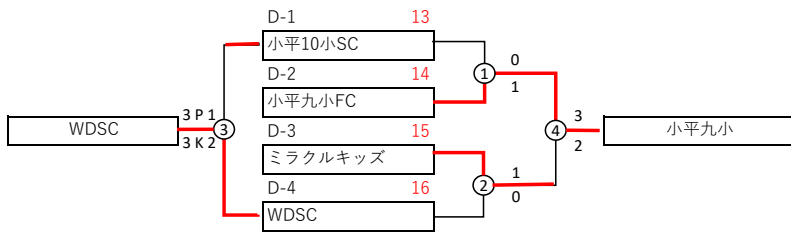

対戦順	開始時間	チーム名		チーム名	審判
①	9:50	小平10小	0 vs 1	小平九小	②
②	10:30	ミラクルキッズ	1 vs 0	WDSC	①
③	11:20	小平10小	3 vs 3	WDSC	④
④	12:00	小平九小	3 vs 2	ミラクルキッズ	③