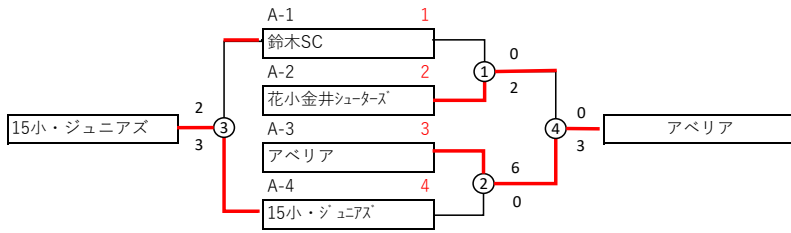

7月17日 (土)

【小川西グラウンドA】

【Aブロック】 15分ハーフ

会場	小川西A	開門	13:00	運営	KS	駐車台数	各チーム2台
----	------	----	-------	----	----	------	--------

対戦順	開始時間	チーム名		チーム名	審判
①	13:50	鈴木	0 vs 2	シューターズ	②
②	14:30	アペリア	6 vs 0	15小・ジュニアズ	①
③	15:20	鈴木	2 vs 3	15小・ジュニアズ	④
④	16:00	シューターズ	0 vs 3	アペリア	③