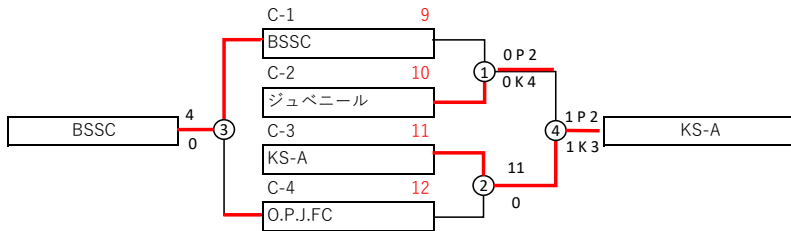

対戦順	開始時間	チーム名		チーム名	審判
①	9:50	BSSC	0 vs 0	ジュベニール	②
②	10:30	KS-A	11 vs 0	OPJ	①
③	11:20	BSSC	4 vs 0	OPJ	④
④	12:00	ジュベニール	1 vs 1	KS-A	③

7月17日 (土)

【小川西グラウンドB】

【Dブロック】 15分ハーフ

会場	小川西B	開門	9:00	運営	KS	駐車台数	各チーム2台