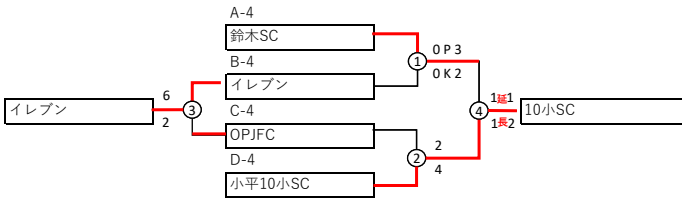

対戦順	開始時間	チーム名		チーム名	審判
①	9:50	鈴木SC	0 vs 0	イレブン	②
②	10:30	OPJFC	2 vs 4	10小SC	①
③	11:20	イレブン	6 vs 2	OPJFC	④
④	12:00	鈴木SC	1 vs 1	10小SC	③

最優秀選手賞	KS-A	仲田 悠人

優秀選手賞	アベリア	東 遙真
優秀選手賞	レインボーズ	玄番 龍雄
優秀選手賞	小平九小FC	小出 一太
優秀選手賞	シューターズ	藤原 陸斗
優秀選手賞	ウイングス	黒木 亮汰
優秀選手賞	ジュベニール	橋本 琉都
優秀選手賞	ミラクルキッズ	佐山 翔太

優秀選手賞	15小・ジュニアズ	長嶋 匠音
優秀選手賞	KS-B	河野 拓真
優秀選手賞	BSSC	林 峻平
優秀選手賞	WDSC	鈴木 優大
優秀選手賞	鈴木SC	齊藤 出
優秀選手賞	イレブン	大平 和
優秀選手賞	OPJFC	谷本 悠馬
優秀選手賞	小平10小SC	西郷 光祐