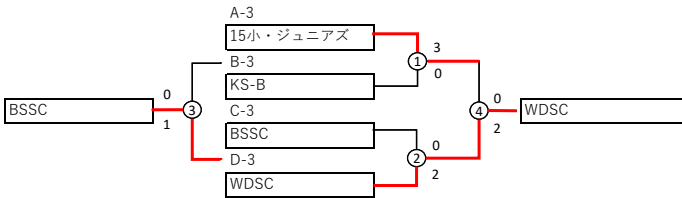

7月18日(日)
 【小川西グラウンド】
 【2位トーナメント】15分ハーフ

会場	小川西B	開門	9:00	運営	KS	駐車台数	各チーム2台
----	------	----	------	----	----	------	--------

対戦順	開始時間	チーム名		チーム名	審判
①	9:50	シューターズ	0 vs 0	ウイングス	②
②	10:30	ジュベニール	0 vs 0	ミラクルキッズ	①
③	11:20	ウイングス	3 vs 3	ミラクルキッズ	④
④	12:00	シューターズ	3 vs 0	ジュベニール	③

7月18日(日)
 【小川西グラウンド】
 【3位トーナメント】15分ハーフ

会場	小川西A	開門	13:00	運営	KS	駐車台数	各チーム2台
----	------	----	-------	----	----	------	--------

対戦順	開始時間	チーム名		チーム名	審判
①	13:50	15小・ジュニアズ	3 vs 0	KS-B	②
②	14:30	BSSC	0 vs 2	WDSC	①
③	15:20	KS-B	0 vs 1	BSSC	④
④	16:00	15小・ジュニアズ	0 vs 2	WDSC	③