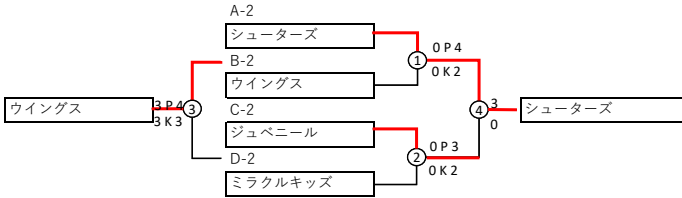

対戦順	開始時間	チーム名		チーム名	審判
①	9:50	シューターズ	0 vs 0	ウイングス	②
②	10:30	ジュベニール	0 vs 0	ミラクルキッズ	①
③	11:20	ウイングス	3 vs 3	ミラクルキッズ	④
④	12:00	シューターズ	3 vs 0	ジュベニール	③

7月18日(日)
【小川西グラウンド】
【3位トーナメント】15分ハーフ

会場	小川西A	開門	13:00	運営	KS	駐車台数	各チーム2台