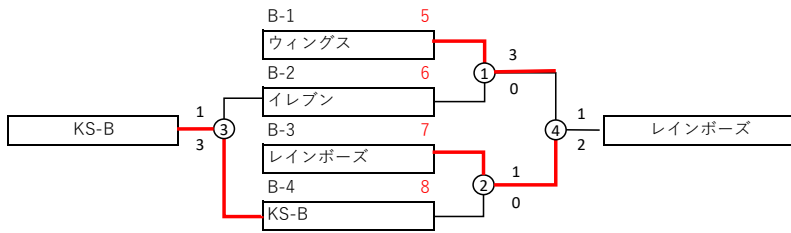

7月17日 (土)

【小川西グラウンドA】

【Aブロック】 15分ハーフ

会場	小川西A	開門	13:00	運営	KS	駐車台数	各チーム2台
----	------	----	-------	----	----	------	--------

対戦順	開始時間	チーム名		チーム名	審判
①	13:50	鈴木	0 vs 2	シューターズ	②
②	14:30	アペリア	6 vs 0	15小・ジュニアズ	①
③	15:20	鈴木	2 vs 3	15小・ジュニアズ	④
④	16:00	シューターズ	0 vs 3	アペリア	③

7月17日 (土)

【小川西グラウンドB】

【Bブロック】 15分ハーフ

会場	小川西B	開門	13:00	運営	KS	駐車台数	各チーム2台
----	------	----	-------	----	----	------	--------

対戦順	開始時間	チーム名		チーム名	審判
①	13:50	ウイングス	3 vs 0	イレブン	②
②	14:30	レインボーズ	1 vs 0	KS-B	①
③	15:20	イレブン	1 vs 3	KS-B	④
④	16:00	ウイングス	1 vs 2	レインボーズ	③