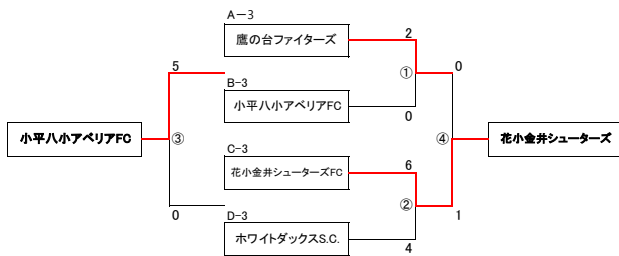

# YAYOI CUP

8on8

【小川西グラウンド】

【3位トーナメント】 15分ハーフ

会場	小川西A面	開門	9:10	運営	WDSC	駐車台数	3台/1チーム
----	-------	----	------	----	------	------	---------

①9:50	鷹の台ファイターズ vs FCアペリア	審判	②
②10:30	花小金井シューターズ vs WDSC	審判	①
③11:30	①負け vs ②負け	審判	④
④12:10	①勝ち vs ②勝ち	審判	③