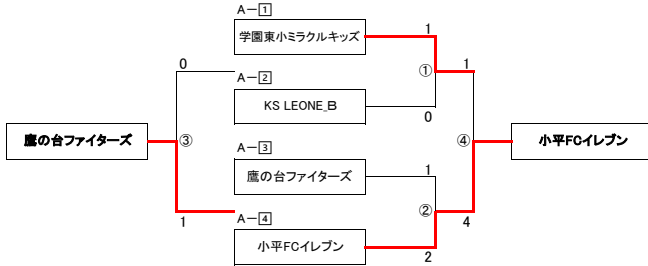

【中央公園グラウンド】

【Aブロック】 15分ハーフ

会場	中央公園A面	開門	8:30	運営	WDSC	駐車台数 確保なし(市営駐車場のため)

①9:15	学園東小ミラクルキッズ vs KS LEONE_B	審判	②
②9:55	鷹の台ファイターズ vs FCイレブン	審判	①
③10:55	①負け vs ②負け	審判	④
④11:35	①勝ち vs ②勝ち	審判	③