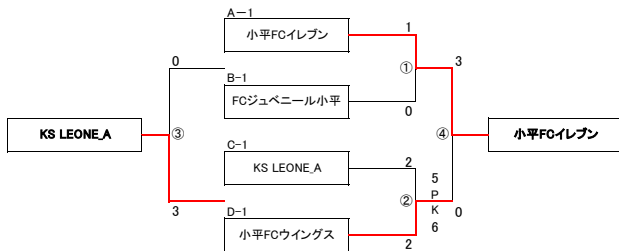

①9:50	KS LEONE_B vs 十小SC	審判	②
②10:30	OPJFC vs レインボーズ	審判	①
③11:30	①負け vs ②負け	審判	④
④12:10	①勝ち vs ②勝ち	審判	③

【決勝トーナメント】 15分ハーフ

会場	小川西A面	開門	12:20	運営	WDSC	駐車台数	3台/1チーム