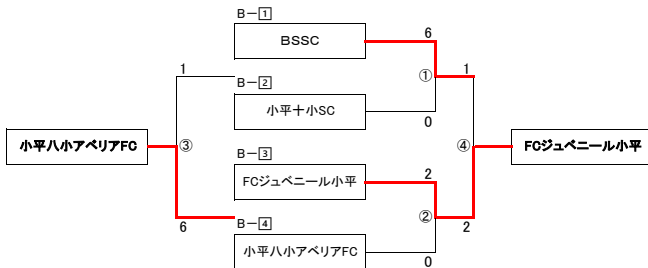

【Bブロック】 15分ハーフ

会場	中央公園B面	開門	8:30	運営	WDSC	駐車台数 確保なし(市営駐車場のため)

①9:15	BSSC vs 十小SC	審判	②
②9:55	FCジュベニール vs FCアベリア	審判	①
③10:55	①負け vs ②負け	審判	④
④11:35	①勝ち vs ②勝ち	審判	③