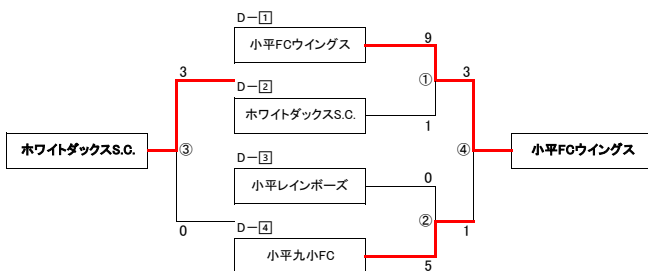

【Dブロック】 15分ハーフ

会場	中央公園B面	開門	12:15	運営	WDSC	駐車台数 確保なし(市営駐車場のため)

①13:00	FCウイングス vs WDSC	審判	②
②13:40	レインボーズ vs 九小FC	審判	①
③14:40	①負け vs ②負け	審判	④
④15:20	①勝ち vs ②勝ち	審判	③