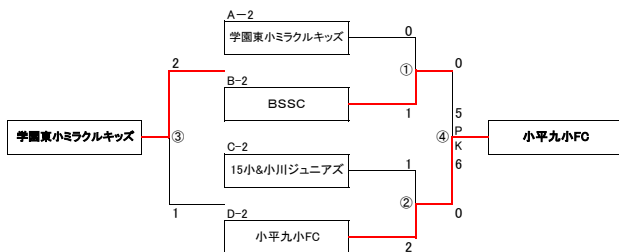

①13:00	FCイレブン vs FCジュベニール	審判	②
②13:40	KS LEONE_A vs FCウイングス	審判	①
③14:40	①負け vs ②負け	審判	④
④15:20	①勝ち vs ②勝ち	審判	③

【2位トーナメント】 15分ハーフ

会場	小川西B面	開門	12:20	運営	WDSC	駐車台数	3台/1チーム