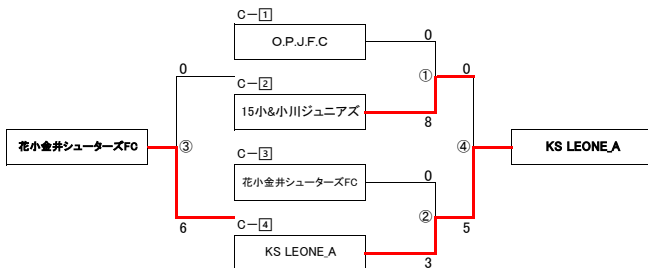

【Cブロック】 15分ハーフ

会場	中央公園A面	開門	12:15	運営	WDSC	駐車台数 確保なし(市営駐車場のため)

①13:00	OPJFC vs 15小&小川ジュニアズ	審判	②
②13:40	花小金井シューターズ vs KS LEONE_A	審判	①
③14:40	①負け vs ②負け	審判	④
④15:20	①勝ち vs ②勝ち	審判	③