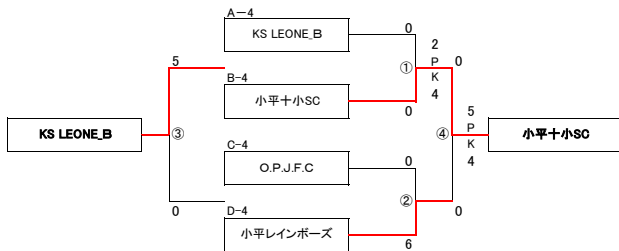

①9:50	鷹の台ファイターズ vs FCアペリア	審判	②
②10:30	花小金井シューターズ vs WDSC	審判	①
③11:30	①負け vs ②負け	審判	④
④12:10	①勝ち vs ②勝ち	審判	③

【4位トーナメント】 15分ハーフ

会場	小川西B面	開門	9:10	運営	WDSC	駐車台数	3台/1チーム