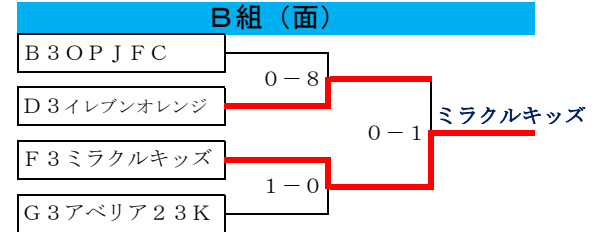

31日/開場13:10厳守/車3台
運営本部/OPJFC