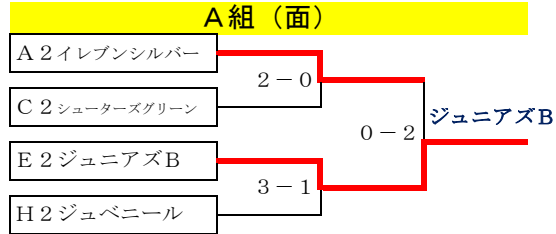

各会場の責任者は試合終了後、下記へご連絡ください。
 OPJFC 塩崎 剛 TEL/090-4375-5226 MAIL/shiozakill12@gmail.com

第58回少年少女大会(高学年の部) 決勝トーナメント

1.日時 10月31日、11月1日、(予備日)3日
 2.場所 31日=小川西グラウンド(終日) 1日=小川西グラウンド(終日)
 3.組み合わせ

1位パート決勝トーナメント:小川西グラウンド

11月1日/開場9:10厳守/車3台
 運営本部/KSアドバンス

2位パート決勝トーナメント:小川西グラウンド

31日/開場9:10厳守/車3台
 運営本部/ジュニアズB

3位パート決勝トーナメント:小川西グラウンド

31日/開場13:10厳守/車3台
 運営本部/小平10小SC

11月1日/開場9:10厳守/車3台
 運営本部/レインボーズイエロー

31日/開場9:10厳守/車3台
 運営本部/アベリアブルー