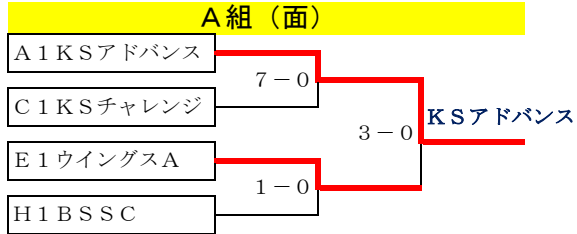

第58回少年少女大会(高学年の部) 決勝トーナメント

1.日時 10月31日、11月1日、(予備日)3日
2.場所 31日=小川西グラウンド(終日) 1日=小川西グラウンド(終日)
3.組み合わせ

1位パート決勝トーナメント:小川西グラウンド

11月1日/開場9:10厳守/車3台
運営本部/KSアドバンス