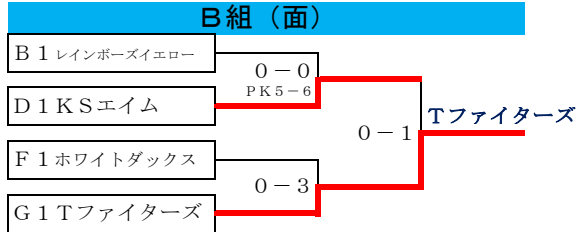

各会場の責任者は試合終了後、下記へご連絡ください。
 OPJFC 塩崎 剛 TEL/090-4375-5226 MAIL/shiozakill12@gmail.com

第58回少年少女大会(高学年の部) 決勝トーナメント

1.日時 10月31日、11月1日、(予備日)3日
 2.場所 31日=小川西グラウンド(終日) 1日=小川西グラウンド(終日)
 3.組み合わせ

1位パート決勝トーナメント:小川西グラウンド

11月1日/開場9:10厳守/車3台
 運営本部/KSアドバンス

2位パート決勝トーナメント:小川西グラウンド

31日/開場9:10厳守/車3台
 運営本部/ジュニアズB

3位パート決勝トーナメント:小川西グラウンド

31日/開場13:10厳守/車3台
 運営本部/小平10小SC

11月1日/開場9:10厳守/車3台
 運営本部/レインボーズイエロー

31日/開場9:10厳守/車3台
 運営本部/アベリアブルー

31日/開場13:10厳守/車3台
 運営本部/OPJFC

4.タイムスケジュール

<1位パート>

試合順	試合時間		組合せ	主審	組合せ	主審
	開始	終了				
①	10:00	10:35	A1*C1	(E)	B1*D1	(F)
②	10:40	11:15	E1*H1	①の負け	F1*G1	①の負け
③	11:40	12:15	決勝	②の負け	決勝	②の負け

<2位パート&3位パート>

試合順	試合時間		組合せ	主審	組合せ	主審
	開始	終了				
①	10:00	10:35	A2*C2	(E)	B2*D2	(F)
②	10:40	11:15	E2*H2	①の負け	F2*G2	①の負け
③	11:40	12:15	決勝	②の負け	決勝	②の負け
④	14:00	14:35	A3*C3	(E)	B3*D3	(F)
⑤	14:40	15:15	E3*G3	④の負け	F3*G3	④の負け
⑥	15:40	16:15	決勝	⑤の負け	決勝	⑤の負け