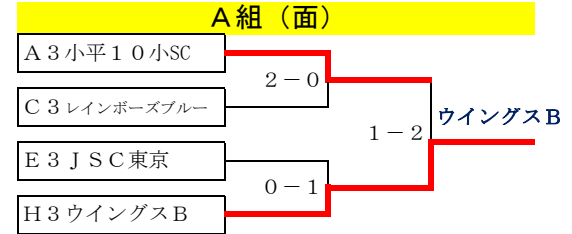

各会場の責任者は試合終了後、下記へご連絡ください。
 OPJFC 塩崎 剛 TEL/090-4375-5226 MAIL/shiozakill12@gmail.com

第58回少年少女大会(高学年の部) 決勝トーナメント

1.日時 10月31日、11月1日、(予備日)3日
 2.場所 31日=小川西グラウンド(終日) 1日=小川西グラウンド(終日)
 3.組み合わせ

1位パート決勝トーナメント:小川西グラウンド

11月1日/開場9:10厳守/車3台
 運営本部/KSアドバンス

2位パート決勝トーナメント:小川西グラウンド

31日/開場9:10厳守/車3台
 運営本部/ジュニアズB

3位パート決勝トーナメント:小川西グラウンド

31日/開場13:10厳守/車3台
 運営本部/小平10小SC

11月1日/開場9:10厳守/車3台
 運営本部/レインボーズイエロー

31日/開場9:10厳守/車3台
 運営本部/アベリアブルー