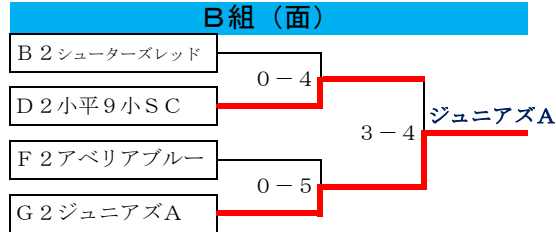

各会場の責任者は試合終了後、下記へご連絡ください。
 OPJFC 塩崎 剛 TEL/090-4375-5226 MAIL/shiozakill12@gmail.com

第58回少年少女大会(高学年の部) 決勝トーナメント

1.日時 10月31日、11月1日、(予備日)3日
 2.場所 31日=小川西グラウンド(終日) 1日=小川西グラウンド(終日)
 3.組み合わせ

1位パート決勝トーナメント:小川西グラウンド

11月1日/開場9:10厳守/車3台
 運営本部/KSアドバンス

2位パート決勝トーナメント:小川西グラウンド

31日/開場9:10厳守/車3台
 運営本部/ジュニアズB

3位パート決勝トーナメント:小川西グラウンド

31日/開場13:10厳守/車3台
 運営本部/小平10小SC

11月1日/開場9:10厳守/車3台
 運営本部/レインボーズイエロー

31日/開場9:10厳守/車3台
 運営本部/アベリアブルー