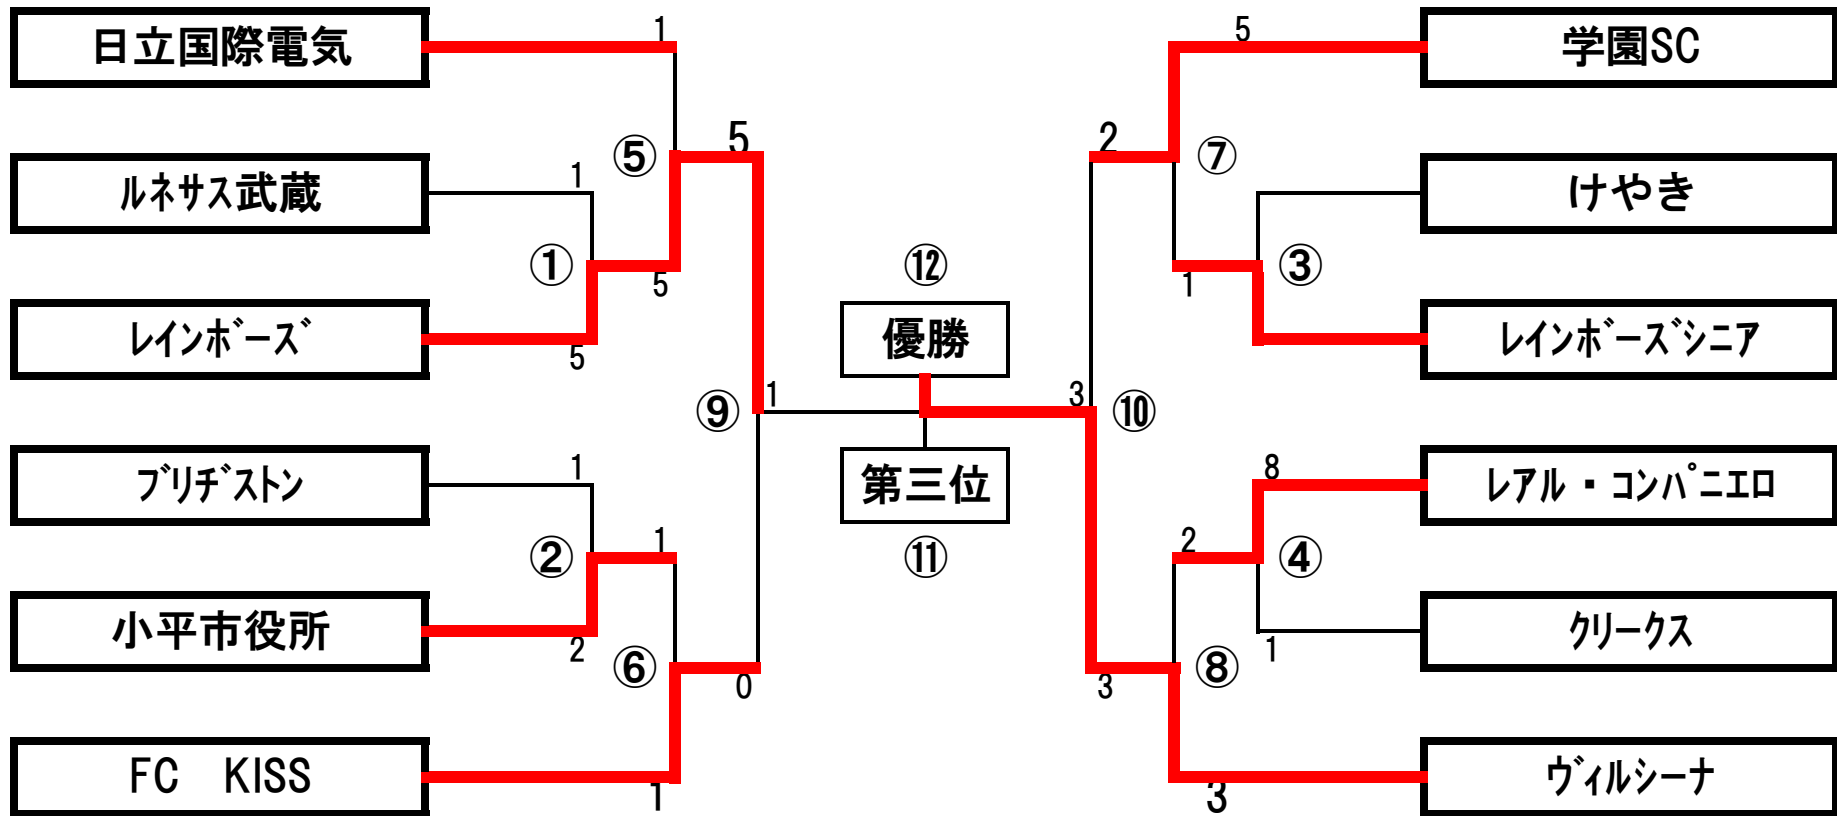

## 2019年度 小平市民大会

2019年11月24日  
小平市サッカー協会  
社会人部

	年月日	会場	開始	終了	対戦			本部	主審	副審A	副審B
①	H1.12.15	中央公園	10:00	11:20	ルネサス武蔵	5-1	レインボース	けやき	けやき	レインボースシニア	レインボースシニア
②			11:25	12:45	ブリヂストン	1-2	小平市役所	レアル・コンパニエロ	レアル・コンパニエロ	クリークス	クリークス
③			12:50	14:10	けやき	不戦	レインボースシニア	ルネサス武蔵	ルネサス武蔵	レインボース	レインボース
④			14:15	15:35	レアル・コンパニエロ	8-1	クリークス	ブリヂストン	ブリヂストン	小平市役所	小平市役所
⑤	H1.12.22	中央公園	10:00	11:20	日立国際電気	1-5	レインボース	学園SC	学園SC	③の勝者	③の勝者
⑥			11:25	12:45	FC KISS	1-1	小平市役所	ヴィルシーナ	ヴィルシーナ	④の勝者	④の勝者
⑦			12:50	14:10	学園SC	5-1	レインボースシニア	日立国際電気	日立国際電気	①の勝者	①の勝者
⑧			14:15	15:35	ヴィルシーナ	3-2	レアル・コンパニエロ	FC KISS	FC KISS	②の勝者	②の勝者
⑨	H2.1.12	小川西	10:00	11:20	レインボース	5-0	FC KISS	⑦の勝者	協会審判部	⑧の勝者	⑧の勝者
⑩			11:40	13:00	学園SC	2-3	ヴィルシーナ	⑤の勝者	協会審判部	⑥の勝者	⑥の勝者
⑪	H2.1.26	小川西	10:00	11:20	FC KISS	3-3	学園SC	協会社会人部	協会審判部	協会審判部	協会審判部
⑫			11:25	12:45	レインボース	1-3	ヴィルシーナ	協会社会人部	協会審判部	協会審判部	協会審判部