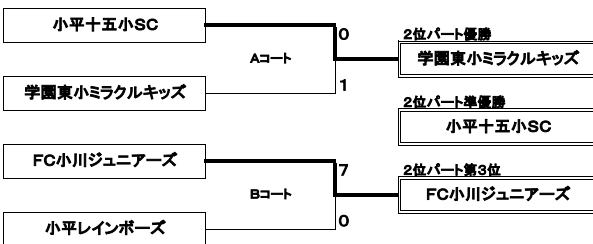

3位パートBブロック	18	19	20	勝点	得失点差	総得点	順位
18 小平FCイレブン		5-0	4-1	6	6	8	1
19 鷹の台ファイターズブルー	0-5		0-4	0	0	-9	3
20 ホワイトダックスSC	1-4	4-0		3	3	1	2

3位パートCブロック	21	22	23	勝点	得失点差	総得点	順位
21 KSキッカーズLEONブラック		0-1	1-2	0	0	-2	3
22 花小金井シューターズFCレッド	1-0		0-2	3	3	-1	2
23 FCジュベニール小平+鈴木小SC	2-1	2-0		6	6	3	1

*リーグ戦の順位が総得点でも決まらない場合は、抽選で決定する。

*引き分けの場合は、PK戦を3人制で行い勝敗を決定する。
*3位パートの表彰式を16時30分に行います。

2位パート 9月16日(日) 小平4小 開場時間8時15分 第1試合開始時間 8:45 車1台 会場運営:レインボーズ
(全試合ハーフタイムでベンチ移動 1試合 Aブロック(10分-5分-10分) Bブロック(7分-3分-7分))

2位パートAブロック	8	9	10	勝点	得失点差	総得点	順位
8 小平十五小SC		4-2	3-3	4	2	7	1
9 小平FCウイングスA	2-4		2-2	1	-2	4	3
10 FC小川ジュニアーズ	3-3	2-2		2	0	5	2

2位パートBブロック	11	12	13	14	勝点	得失点差	総得点	順位
11 学園東小ミラクルキッズ		4-0	1-1	2-1	7	5	7	1
12 BSサッカークラブアズーリ	0-4		0-2	0-4	0	-10	0	4
13 小平レインボーズ	1-1	2-0		3-1	7	4	6	2
14 FCジュベニール小平	1-2	4-0	1-3		3	1	6	3

*リーグ戦の順位が総得点でも決まらない場合は、抽選で決定する。

引き分けの場合は、PK戦を別コートに移動し3人制で行い勝敗を決定する。
2位パートの表彰式を12時10分に行います。

1位パート 9月16日(日) 小平市中央公園グランド 第1試合開始時間 13:30 車1台 会場運営:15小SC
(全試合ハーフタイムでベンチ移動 1試合 Bブロック(10分-5分-10分) Aブロック(7分-3分-7分))

1位パートAブロック	1	2	3	4	勝点	得失点差	総得点	順位
1 KSキッカーズLEONオレンジ		1-2	1-1	1-1	2	-1	3	3
2 小平九小FC	2-1		4-1	0-2	6	2	6	2
3 BSサッカークラブセゾン	1-1	1-4		1-2	1	-4	3	4
4 小平FCウイングスB	1-1	2-0	2-1		7	3	5	1