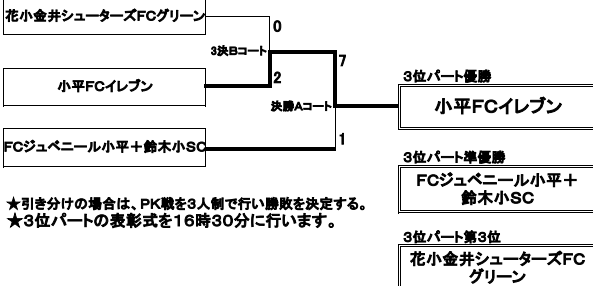

第16回小平商工会会長杯争奪4年生フットサル大会 組み合わせ及び試合結果(パート別)

<パート別> 平成30年9月16日(日)(小平市中央公園及び小平4小)

3位パート 9月16日(日) 小平市中央公園グランド 第1試合開始時間 13:30 車1台 会場運営:15小SC
(決勝戦以外は7分-2分-7分ゲーム、試合終了後のチーム挨拶も無しです。決勝戦は10分-5分-10分)

3位パートAブロック	15	16	17	勝点	得失点差	総得点	順位
15 花小金井シューターズFCグリーン		6-0	3-2	6	6	7	1
16 OPJFC	0-6		0-8	0	0	-14	3
17 小平八小アペリア	2-3	8-0		3	3	7	2

*リーグ戦の順位が総得点でも決まらない場合は、抽選で決定する。

*引き分けの場合は、PK戦を3人制で行い勝敗を決定する。
*3位パートの表彰式を16時30分に行います。

2位パート 9月16日(日) 小平4小 開場時間8時15分 第1試合開始時間 8:45 車1台 会場運営:レインボーズ
(全試合ハーフタイムでベンチ移動 1試合 Aブロック(10分-5分-10分) Bブロック(7分-3分-7分))

2位パートAブロック	8	9	10	勝点	得失点差	総得点	順位
8 小平十五小SC		4-2	3-3	4	2	7	1
9 小平FCウイングスA	2-4		2-2	1	-2	4	3
10 FC小川ジュニアーズ	3-3	2-2		2	0	5	2