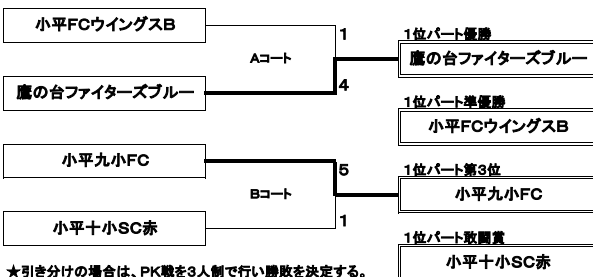

*リーグ戦の順位が総得点でも決まらない場合は、抽選で決定する。

*引き分けの場合は、PK戦を3人制で行い勝敗を決定する。
*3位パートの表彰式を16時30分に行います。

2位パート 9月16日(日) 小平4小 開場時間8時15分 第1試合開始時間 8:45 車1台 会場運営:レインボーズ
(全試合ハーフタイムでベンチ移動 1試合 Aブロック(10分-5分-10分) Bブロック(7分-3分-7分))

2位パートAブロック	8	9	10	勝点	得失点差	総得点	順位
8 小平十五小SC		4-2	3-3	4	2	7	1
9 小平FCウイングスA	2-4		2-2	1	-2	4	3
10 FC小川ジュニアーズ	3-3	2-2		2	0	5	2

2位パートBブロック	11	12	13	14	勝点	得失点差	総得点	順位
11 学園東小ミラクルキッズ		4-0	1-1	2-1	7	5	7	1
12 BSサッカークラブアズーリ	0-4		0-2	0-4	0	-10	0	4
13 小平レインボーズ	1-1	2-0		3-1	7	4	6	2
14 FCジュベニール小平	1-2	4-0	1-3		3	1	6	3

*リーグ戦の順位が総得点でも決まらない場合は、抽選で決定する。

引き分けの場合は、PK戦を別コートに移動し3人制で行い勝敗を決定する。
2位パートの表彰式を12時10分に行います。

1位パート 9月16日(日) 小平市中央公園グランド 第1試合開始時間 13:30 車1台 会場運営:15小SC
(全試合ハーフタイムでベンチ移動 1試合 Bブロック(10分-5分-10分) Aブロック(7分-3分-7分))

1位パートAブロック	1	2	3	4	勝点	得失点差	総得点	順位
1 KSキッカーズLEONオレンジ		1-2	1-1	1-1	2	-1	3	3
2 小平九小FC	2-1		4-1	0-2	6	2	6	2
3 BSサッカークラブセゾン	1-1	1-4		1-2	1	-4	3	4
4 小平FCウイングスB	1-1	2-0	2-1		7	3	5	1

1位パートBブロック	5	6	7	勝点	得失点差	総得点	順位
5 小平十小SC赤		2-2	0-2	1	-2	2	2
6 小平十小SC青	2-2		1-4	1	-3	3	3
7 鷹の台ファイターズブルー	2-0	4-1		6	5	6	1

*リーグ戦の順位が総得点でも決まらない場合は、抽選で決定する。

*引き分けの場合は、PK戦を3人制で行い勝敗を決定する。
*1位パートの表彰式を16時35分に行います。