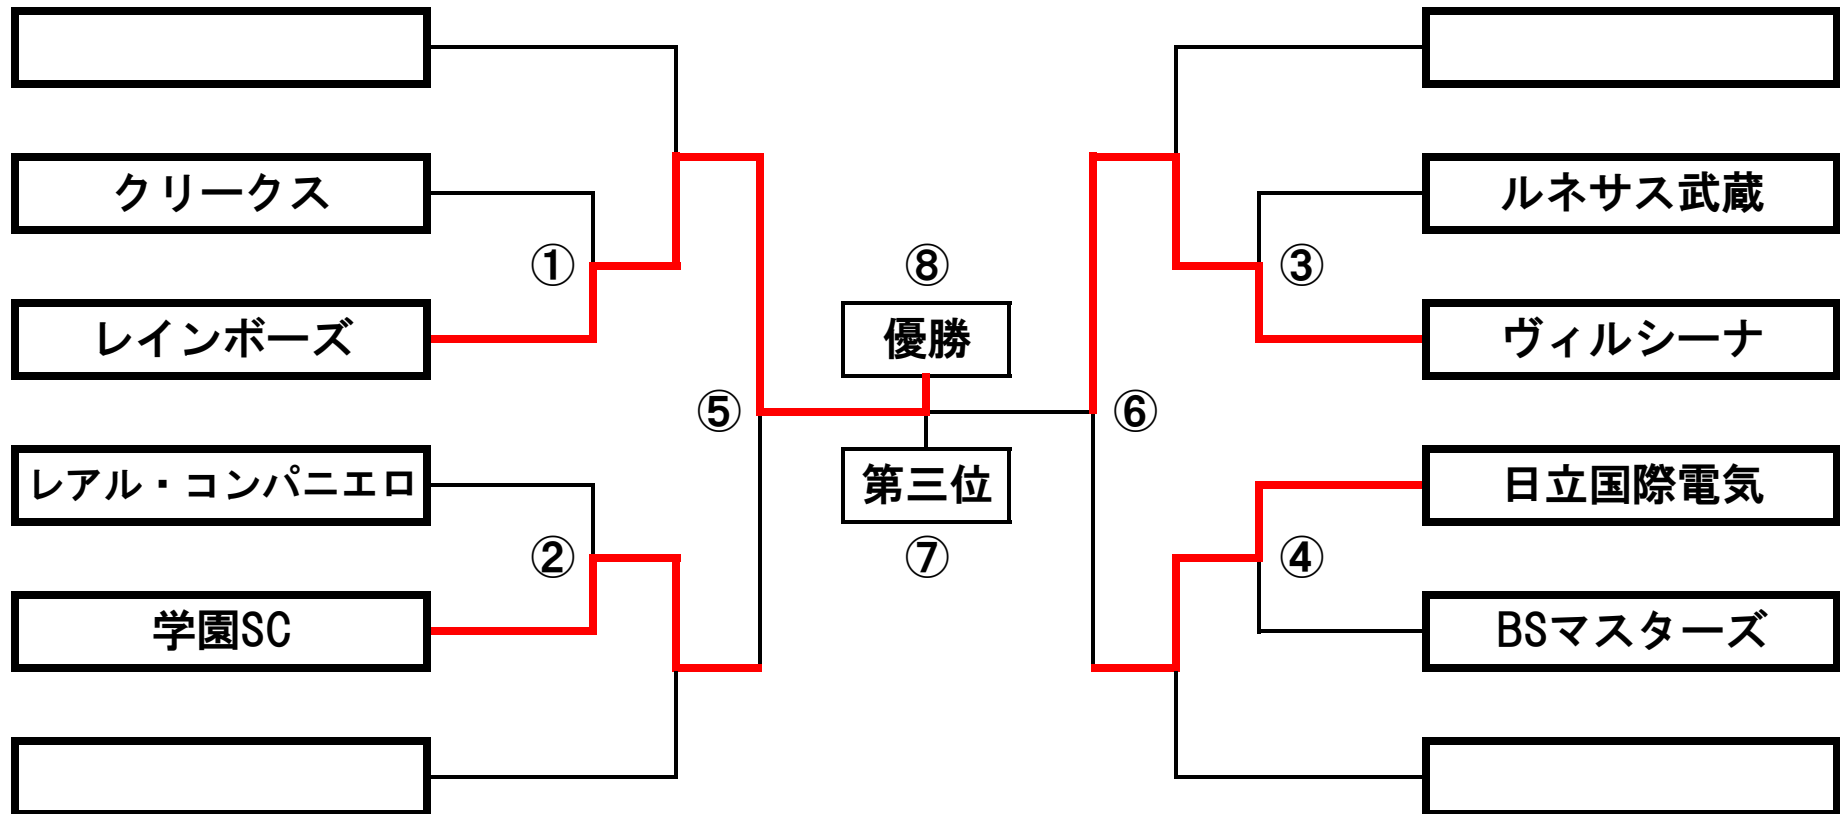

2017年度 協会長杯

小平市サッカー協会
社会人部

第51回 小平市民体育祭 一般の部 サッカー大会

2013年10月27日
小平市サッカー協会
社会人部

	年月日	会場	開始	終了	対戦			本部	主審	副審A	副審B
①	H30.2.4	小川西	10:00	11:15	クリークス	0-17	レインボーズ	5	5	6	6
②			11:30	12:45	リアル・コンパニエロ	2-3	学園SC	7	7	8	8
③			13:00	14:15	ルネサス武蔵	0-5	ヴィルシーナ	1	1	2	2
④			14:30	15:45	日立国際電気	3-0	BSマスターズ	3	3	4	4
⑤	H30.2.25	小川西	10:00	11:15	レインボーズ	3-1	学園SC	協会社会人部	協会審判部	協会審判部	協会審判部
⑥			11:30	12:45	ヴィルシーナ	7-1	日立国際電気	協会社会人部	協会審判部	協会審判部	協会審判部
⑦	H30.3.18	中央公園	10:00	11:15	学園SC	4-0	日立国際電気	協会社会人部	協会審判部	協会審判部	協会審判部
⑧			11:30	12:45	レインボーズ	1-1 (5-4)	ヴィルシーナ	協会社会人部	協会審判部	協会審判部	協会審判部

第51回市民大会 警告／退場一覧

チーム	選手(番号)	警告／退場	日にち	備考
学園サッカークラブ	鳥喰 翔太(24)	警告	2月4日	ラフプレー
日立国際電気	永井 僚(48)	警告	2月25日	主審がプレーを停止したのにボールを蹴り再開を遅らせた
ヴィルシーナ	小村 直樹(10)	警告	2月25日	主審の判定に対してボールを蹴り異議を示した
学園サッカークラブ	鳥喰 翔太(24)	警告	2月25日	相手選手に対して、足を高く蹴り上げそのまま蹴った為
学園サッカークラブ	鳥喰 翔太(24)	警告	2月25日	相手選手に対して後方から無謀なチャージを行った
学園サッカークラブ	鳥喰 翔太(24)	退場	2月25日	警告2枚
学園サッカークラブ	米山 博(19)	警告	2月25日	PA内で手を使い押し倒した為
レインボーズ	香川 裕之(28)	警告	2月25日	相手選手の手をつかみチャンスをつぶした為
レインボーズ	高橋 勇希(18)	警告	2月25日	笛でプレーを止めた後、ボールを大きく蹴りだした為
ヴィルシーナ	山本 功太(10)	警告	3月18日	判定に異議を示した
ヴィルシーナ	塚野 亮(14)	警告	3月18日	相手を無謀に蹴った為
ヴィルシーナ	宮下 康明(12)	警告	3月18日	相手を無謀に蹴った為
レインボーズ	反町 丈史(1)	警告	3月18日	ゴールキックを遅らせた為