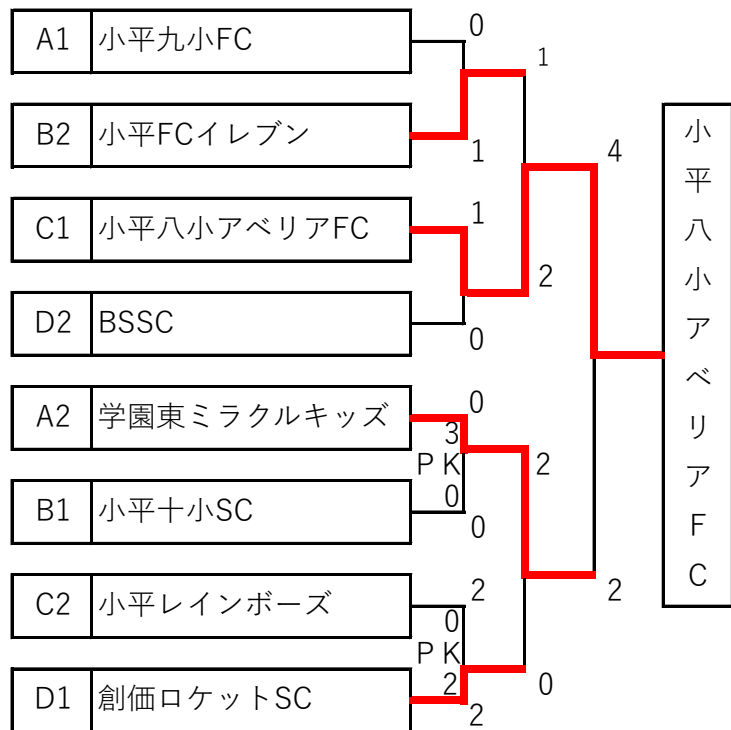

【第32回 小平市六年生大会】

■決勝トーナメント 5月20日(土)小川西、21日(日)創価小

■上位トーナメント

優秀選手

小平九小FC	吉田 隼
小平FCイレブン	川崎 暁斗
小平八小アペリアFC	山川 達也
BSSC	生方 諒平
学園東ミラクルキッズ	佐藤 雅英
小平十小SC	井口 綾
小平レインボーズ	亀山 拓真
創価ロケットSC	馬男木 秀明