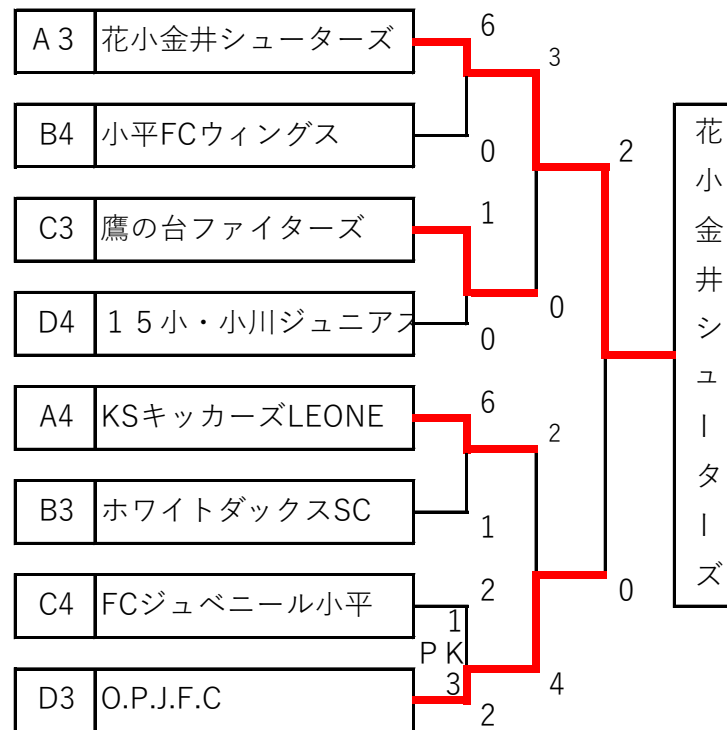

5月7日（日）創価小G

	開始	Aコート	
		試合	審判
①	9:30	13×14	②
②	10:10	15×16	①
③	11:00	13×15	④
④	11:40	14×16	③
⑤	12:30	13×16	⑥
⑥	13:10	14×15	⑤

※5月4日（木）が雨天の時は7日（日）小川西Gにて開催。

※5月4日、7日とも順延の時は20・21日に予選リーグを開催。パート戦は再調整。

※8時より会場設営を行います。各チーム1名、会場設営の派遣をお願い致します。

【第32回 小平市六年生大会】

■決勝トーナメント 5月20日(土)小川西、21日(日)創価小

■上位トーナメント

優秀選手

小平九小FC	吉田 隼
小平FCイレブン	川崎 暁斗
小平八小アペリアFC	山川 達也
BSSC	生方 諒平
学園東ミラクルキッズ	佐藤 雅英
小平十小SC	井口 綾
小平レインボーズ	亀山 拓真
創価ロケットSC	馬男木 秀明

■下位トーナメント

優秀選手

花小金井シューターズ	上田 尚輝
小平FCウィングス	森田 来琉
鷹の台ファイターズ	北川 椋斗
15小・小川ジュニアズ	鈴木 陽
KSキッカーズLEONE	入江 優大
ホワイトダックスSC	杉本 良平
FCジュベニール小平	加茂 滉大
O.P.J.F.C	平嶋 太陽