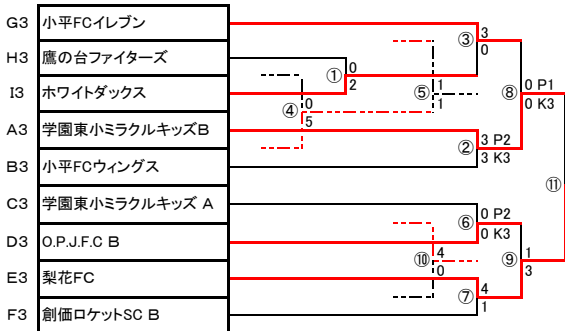

[3位パート]

日時：2015年12月23日（水祝）
会場：創価小グラウンド

開場：8:30
車：各3台

試合日程	審判(主・副)
① 09:00 ~ 9:35	小平FCイレブン・学園東小MK
② 09:40 ~ 10:15	鷹の台ファイターズ・ホワイトダックス
③ 10:20 ~ 10:55	学園東小ミラクルキッズB・小平FCウィングス
④ 11:00 ~ 11:15	③の両者(※)
⑤ 11:25 ~ 11:40	②の勝者と④の敗者(※)
⑥ 11:45 ~ 12:20	⑤の両者
⑦ 12:25 ~ 13:00	⑥の両者
⑧ 13:05 ~ 13:50	⑦の両者
⑨ 13:55 ~ 14:40	⑧の両者
⑩ 14:45 ~ 15:00	⑥の敗者と⑦の敗者(※)
⑪ 15:05 ~ 15:50	⑩の両者
- 15:55 ~	表彰式

※ 15分1本のフレンドリーとなります。
④で勝つと連続になりますのでご確認ください。
※ 試合間隔が短い為、予め準備を宜しくお願いします。

優秀選手賞			
小平FCイレブン	原澤 正輝	学園東小ミラクルキッズ A	坂井 裕平
鷹の台ファイターズ	松下 光輝	O.P.J.F.C B	加藤 翔大
ホワイトダックス	前里 祐太	梨花FC	西 悠太
学園東小ミラクルキッズB	阿部 楓太	創価ロケットSC B	木村 明義
小平FCウィングス	小川 稜太		

※ 試合：準決勝から20分ハーフ、それ以前は15分ハーフとする。但し、勝敗が決まらない場合は、3人によるPK戦とする。また、各パートの優勝決定戦のみ、10分間（前半各5分）の延長戦を行い、なお決まらない場合はPK戦により勝敗を決める。
各フレンドリー戦は1位、2位パートは20分1本、3位パートは15分1本となります。1位2位パートの④A面と3位パートの④の勝者は次のフレンドリーが連続になり、また④Aと⑤Aの審判は連続となりますので、予め、ご確認をお願い致します。

※ 審判：審判は、3人審判制とし、各チーム2名の帯同審判をお願い致します。また審判割当てに従って対応して下さい。
1位パートの準決勝以降の主審及び決勝戦の主審・副審は、小平市審判部が行う予定です。それ以外は審判割り当てに従い主審または副審をお願い致します。またフレンドリー戦については、主審と副審(2名)をお願い致します。
2位・3位パートは、審判割り当てに従い、主審と副審(2名)をお願い致します。

予め審判割り当てをご確認下さい。また都合により帯同審判が不足する場合は、事前に本部までご連絡をお願い致します。
審判が不足している場合は、小平市のチームのご協力をお願い致します。

※ 注意：各会場は禁煙となっています。路上を含め、指定された喫煙場所以外では、絶対に喫煙しないで下さい。
開場時間、及び、車の台数は厳守して下さい。路上駐車やお店などの無断駐車は絶対に行わないで下さい。
また各会場の制限事項に従って頂くようお願い致します。不明な場合は、現地会場の責任者にお尋ね下さい。
<http://sports.geocities.jp/kodairafa/img/attention.pdf>

※ 連絡 各会場の責任者は、試合終了後、小平十五小SC 白瀬までご報告をお願い致します。