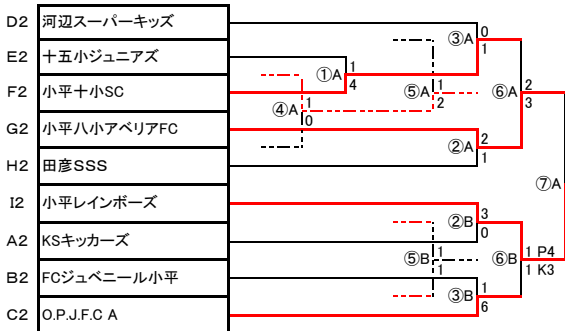

[2位パート]

日時：2015年12月23日（水祝）
会場：小川西グラウンド（A面：北側/B面：南側）

開場：8:30
車：市内2台/市外3台

試合日程	審判(主・副)
①A面 09:30 ~ 10:05	河辺SK・小平八小アペリア
②A面 10:15 ~ 10:50	十五小ジュニアズ・小平十小SC
②B面 10:15 ~ 10:50	FCジュベニール・O.P.J.F.C
③A面 11:00 ~ 11:35	小平八小アペリア・田彦SSS
③B面 11:00 ~ 11:35	小平レインボーズ・KSキッカーズ
④A面 11:45 ~ 12:05	②Aの勝者と③Aの勝者(※)
⑤A面 12:15 ~ 12:35	②Aの勝者と③Aの勝者(※)
⑤B面 12:15 ~ 12:35	②Bの勝者と③Bの勝者(※)
⑥A面 12:45 ~ 13:30	②Aの敗者と③Aの敗者
⑥B面 12:45 ~ 13:30	②Bの敗者と③Bの敗者
⑦A面 13:50 ~ 14:35	⑥Aの敗者と⑥Bの敗者
- 14:45 ~	表彰式

※ 20分1本のフレンドリーとなります。
④Aで勝つと連続になりますのでご確認ください。
④Aと⑤Aの審判は同一審判となります。

優秀選手賞			
河辺スーパーキッズ	榎戸 廉	小平レインボーズ	横田 和翔
十五小ジュニアズ	櫻井 翔	KSキッカーズ	高橋 奏太
小平十小SC	坂本 渉	FCジュベニール小平	新館 諒
小平八小アペリアFC	中谷 悠空	O.P.J.F.C A	佐々木 雄基
田彦SSS	岩崎 友波