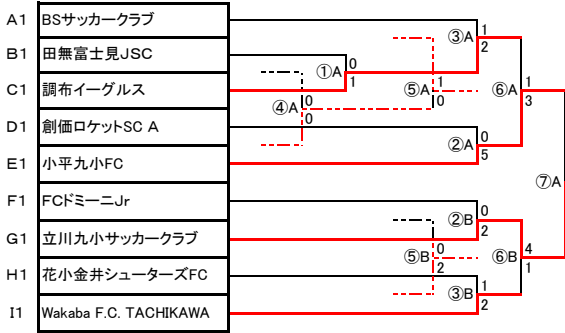

第25回小平市招待少年サッカー大会（順位決定トーナメント）

日時：2015年12月20日（日）
会場：小川西グラウンド

12月23日（水祝）
小川西グラウンド、創価小グラウンド

予備日：2015年12月23日（水祝） 小川西グラウンド

2015年12月27日（日） 小川西グラウンド、創価小G

※ 試合日程、会場が変更されています。審判を含め、内容をご確認下さい。

[1位パート]

日時：2015年12月20日（日）
会場：小川西グラウンド（A面：北側/B面：南側）

開場：8:30
車：市内2台/市外3台

試合日程	審判(主・副)
①A面 09:30 ~ 10:05	BSSC・創価ロケットSC
②A面 10:15 ~ 10:50	田無富士見・調布イーグルス
②B面 10:15 ~ 10:50	シューターズ・Wakaba F.C.
③A面 11:00 ~ 11:35	創価ロケットSC・小平九小FC
③B面 11:00 ~ 11:35	FCDミーニJr・立川九小SC
④A面 11:45 ~ 12:05	②Aの勝者と③Aの勝者(※)
⑤A面 12:15 ~ 12:35	②Aの勝者と③Aの勝者(※)
⑤B面 12:15 ~ 12:35	②Bの勝者と③Bの勝者(※)
⑥A面 12:45 ~ 13:30	小平市審判部・②Aと③Aの敗者
⑥B面 12:45 ~ 13:30	小平市審判部・②Bと③Bの敗者
⑦A面 13:50 ~ 14:35	小平市審判部
- 14:45 ~	表彰式

※ 20分1本のフレンドリーとなります。
④Aで勝つと連続になりますのでご確認ください。
④Aと⑤Aの審判は同一審判となります。

最優秀選手賞			
立川九小サッカークラブ	加藤 流世		
優秀選手賞			
BSサッカークラブ	箭竹 良	小平九小FC	小林 海斗
田無富士見JSC	中田 奏生	FCDミーニJr	杉山 翔馬
調布イーグルス	北島 進之介	花小金井シューターズFC	山下 雄大
創価ロケットSC A	船津 伸作	Wakaba F.C. TACHIKAWA	加藤 涼佑