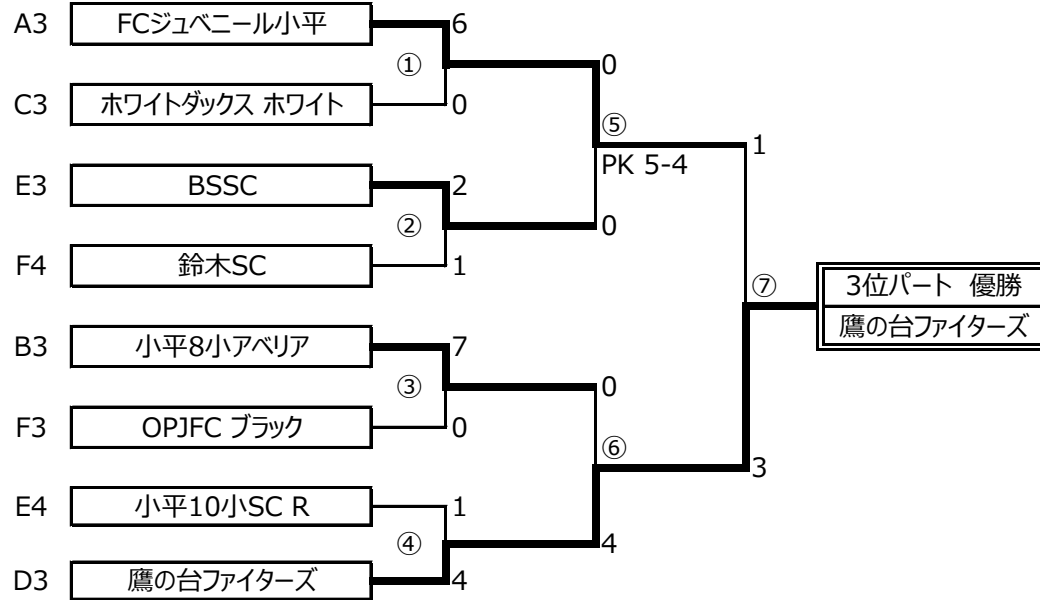

15分x 2 ハーフタイム 5分

優秀選手
学園東小ミラクルキッズ スピリッツ 戸谷 陸
小平レインボーズ 潮田 渡
小平10小SC B 高橋 公佑
小平FCイレブン 井本 青瑚
花小金井シューターズ 大藤 有翔
小平FCウイングス 小松原 優雨

【第3 1回わんぱく大会】

決勝リーグ	日程	2016/5/22 (日)
	会場	BSグラウンド②

■ 3位パート

会場:[BSグラウンド②] 5/22 (日) 09:30 ~