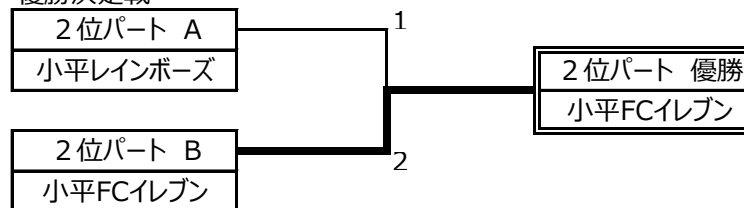

■ 2位パート

会場:[BSグラウンド ①] 5/22 (日) 09:30 ~

2位パート A	A2	B2	C2	勝点	得失点差	総得点	順位
A2	学園東小ミラクルキッズ スピリッツ	2-6	2-0	3	-2	4	2
B2	小平レインボーズ	①	5-0	6	6	5	1
C2	小平10小SC B	③	⑤	0	-7	0	3

会場:[学園東小 AM] 5/22 (日) 09:30 ~

1位パート B	D1	E1	F1	勝点	得失点差	総得点	順位
D1	小平9小FC	1-0	0-2	3	-1	2	2
E1	ホワイトダックス ブルー	②	2-6	0	-2	4	3
F1	学園東小ミラクルキッズ ソウル	④	⑥	6	6	8	1

会場:[BSグラウンド ①] 5/22 (日) 09:30 ~

2位パート B	D2	E2	F2	勝点	得失点差	総得点	順位
D2	小平FCイレブン	0-0	4-0	4	4	4	1
E2	花小金井シューターズ	②	1-3	1	-2	1	3
F2	小平FCウイングス	④	⑥	3	-2	3	2

優勝決定戦

優勝決定戦

学園東小 駐車台数 各チーム2台
5/22 (日) 08:30 開場

	時間	試合	審判
第1試合	09:30	①	②
第2試合	10:10	②	①
第3試合	10:50	③	④
第4試合	11:30	④	⑤
第5試合	12:10	⑤	⑥
第6試合	12:50	⑥	③
決勝	13:50	決勝	各リーグ2位