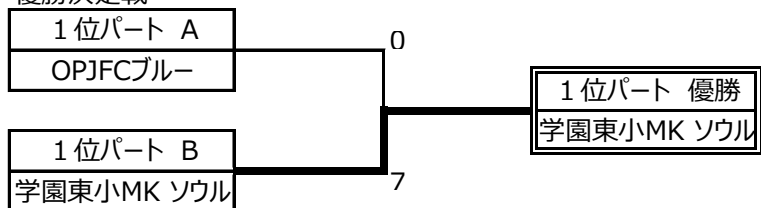

【第3 1回わんぱく大会】

決勝リーグ	日程	2016/5/22 (日)
	会場	学園東小 / BSグラウンド ①

■ 1位パート

会場:[学園東小 AM] 5/22 (日) 09:30 ~

1位パート A	A1	B1	C1	勝点	得失点差	総得点	順位
A1	KSキッカーズ LEONE	0-2	0-1	0	-3	0	3
B1	OPJFCブルー	①	2-1	6	3	4	1
C1	小平15小SC	③	⑤	3	0	2	2

■ 2位パート

会場:[BSグラウンド ①] 5/22 (日) 09:30 ~

2位パート A	A2	B2	C2	勝点	得失点差	総得点	順位
A2	学園東小ミラクルキッズ スピリッツ	2-6	2-0	3	-2	4	2
B2	小平レインボーズ	①	5-0	6	6	5	1
C2	小平10小SC B	③	⑤	0	-7	0	3

会場:[学園東小 AM] 5/22 (日) 09:30 ~

1位パート B	D1	E1	F1	勝点	得失点差	総得点	順位
D1	小平9小FC	1-0	0-2	3	-1	2	2
E1	ホワイトダックス ブルー	②	2-6	0	-2	4	3
F1	学園東小ミラクルキッズ ソウル	④	⑥	6	6	8	1

会場:[BSグラウンド ①] 5/22 (日) 09:30 ~

2位パート B	D2	E2	F2	勝点	得失点差	総得点	順位
D2	小平FCイレブン	0-0	4-0	4	4	4	1
E2	花小金井シューターズ	②	1-3	1	-2	1	3
F2	小平FCウイングス	④	⑥	3	-2	3	2

優勝決定戦

優勝決定戦

学園東小 駐車台数 各チーム2台
5/22 (日) 08:30 開場

	時間	試合	審判
第1試合	09:30	①	②
第2試合	10:10	②	①
第3試合	10:50	③	④
第4試合	11:30	④	⑤
第5試合	12:10	⑤	⑥
第6試合	12:50	⑥	③
決勝	13:50	決勝	各リーグ2位