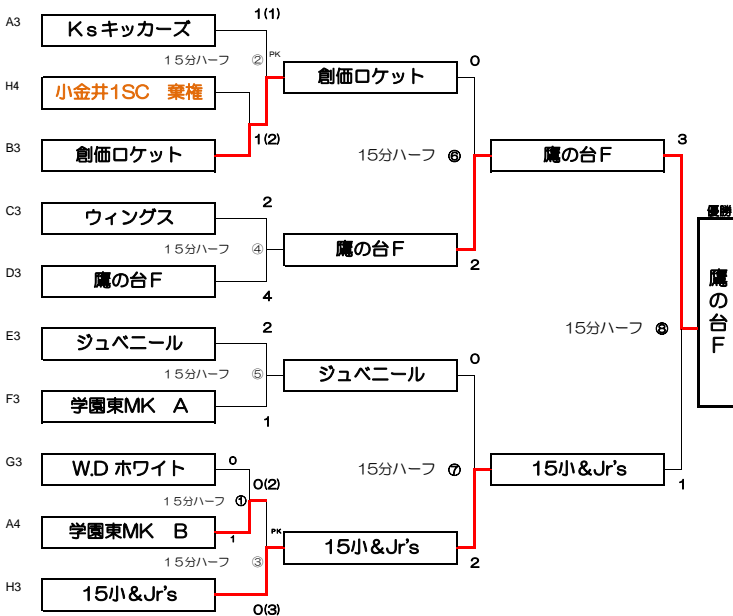

3位パート(会場 創価小グラウンド)1/31終了

Ksキッカーズ 芳賀 宏太
小金井1FC
創価ロケット 渡邊 秀雄
ウィングス 湯田 明善
鷹の台F 高尾 英一
ジュベニール 山際 健太
学園東MK A 菅野 友真
WDホワイト 池田 秀仁
学園東MK B 加賀 美聡
15小&Jr's 枝 春道