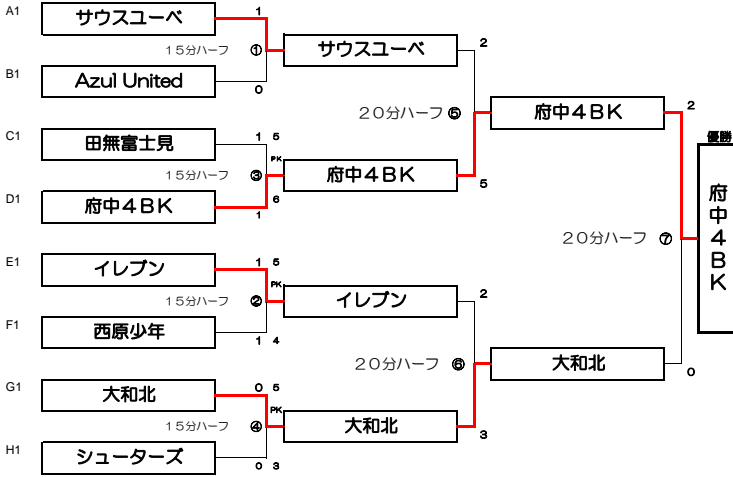

《順位決定トーナメント》

2015年 1/24(日)

使用会場予定 小川西G 創価G 駐車台数 共ニ 市内2台 招待2台

1位パート(会場 小川西グラウンド)1/24終了

後援選手
府中4BK 立石 直也
大和北 桑山 一樹
サウスユーベ 荒閑 彪吾
イレブン 川瀬 賢介
シューターズ 西本 直樹
田無富士見 比氣 楓
西原少年 中野 大輝
Azul United 久保井 陽大

2位パート(会場 小川西グラウンド)1/24終了