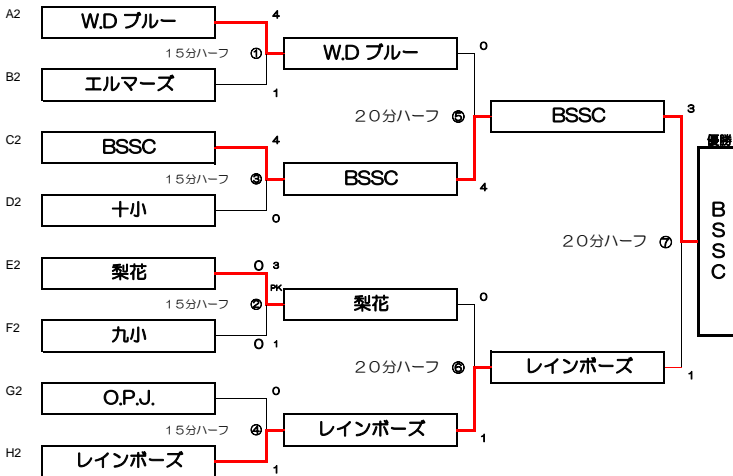

《順位決定トーナメント》

2015年 1/24(日)

使用会場予定 小川西G 創価G 駐車台数 共ニ 市内2台 招待2台

1位パート(会場 小川西グラウンド)1/24終了

後援選手
府中4BK 立石 直也
大和北 桑山 一樹
サウスユーベ 荒閑 彪吾
イレブン 川瀬 賢介
シューターズ 西本 直樹
田無富士見 比氣 楓
西原少年 中野 大輝
Azul United 久保井 陽大

2位パート(会場 小川西グラウンド)1/24終了