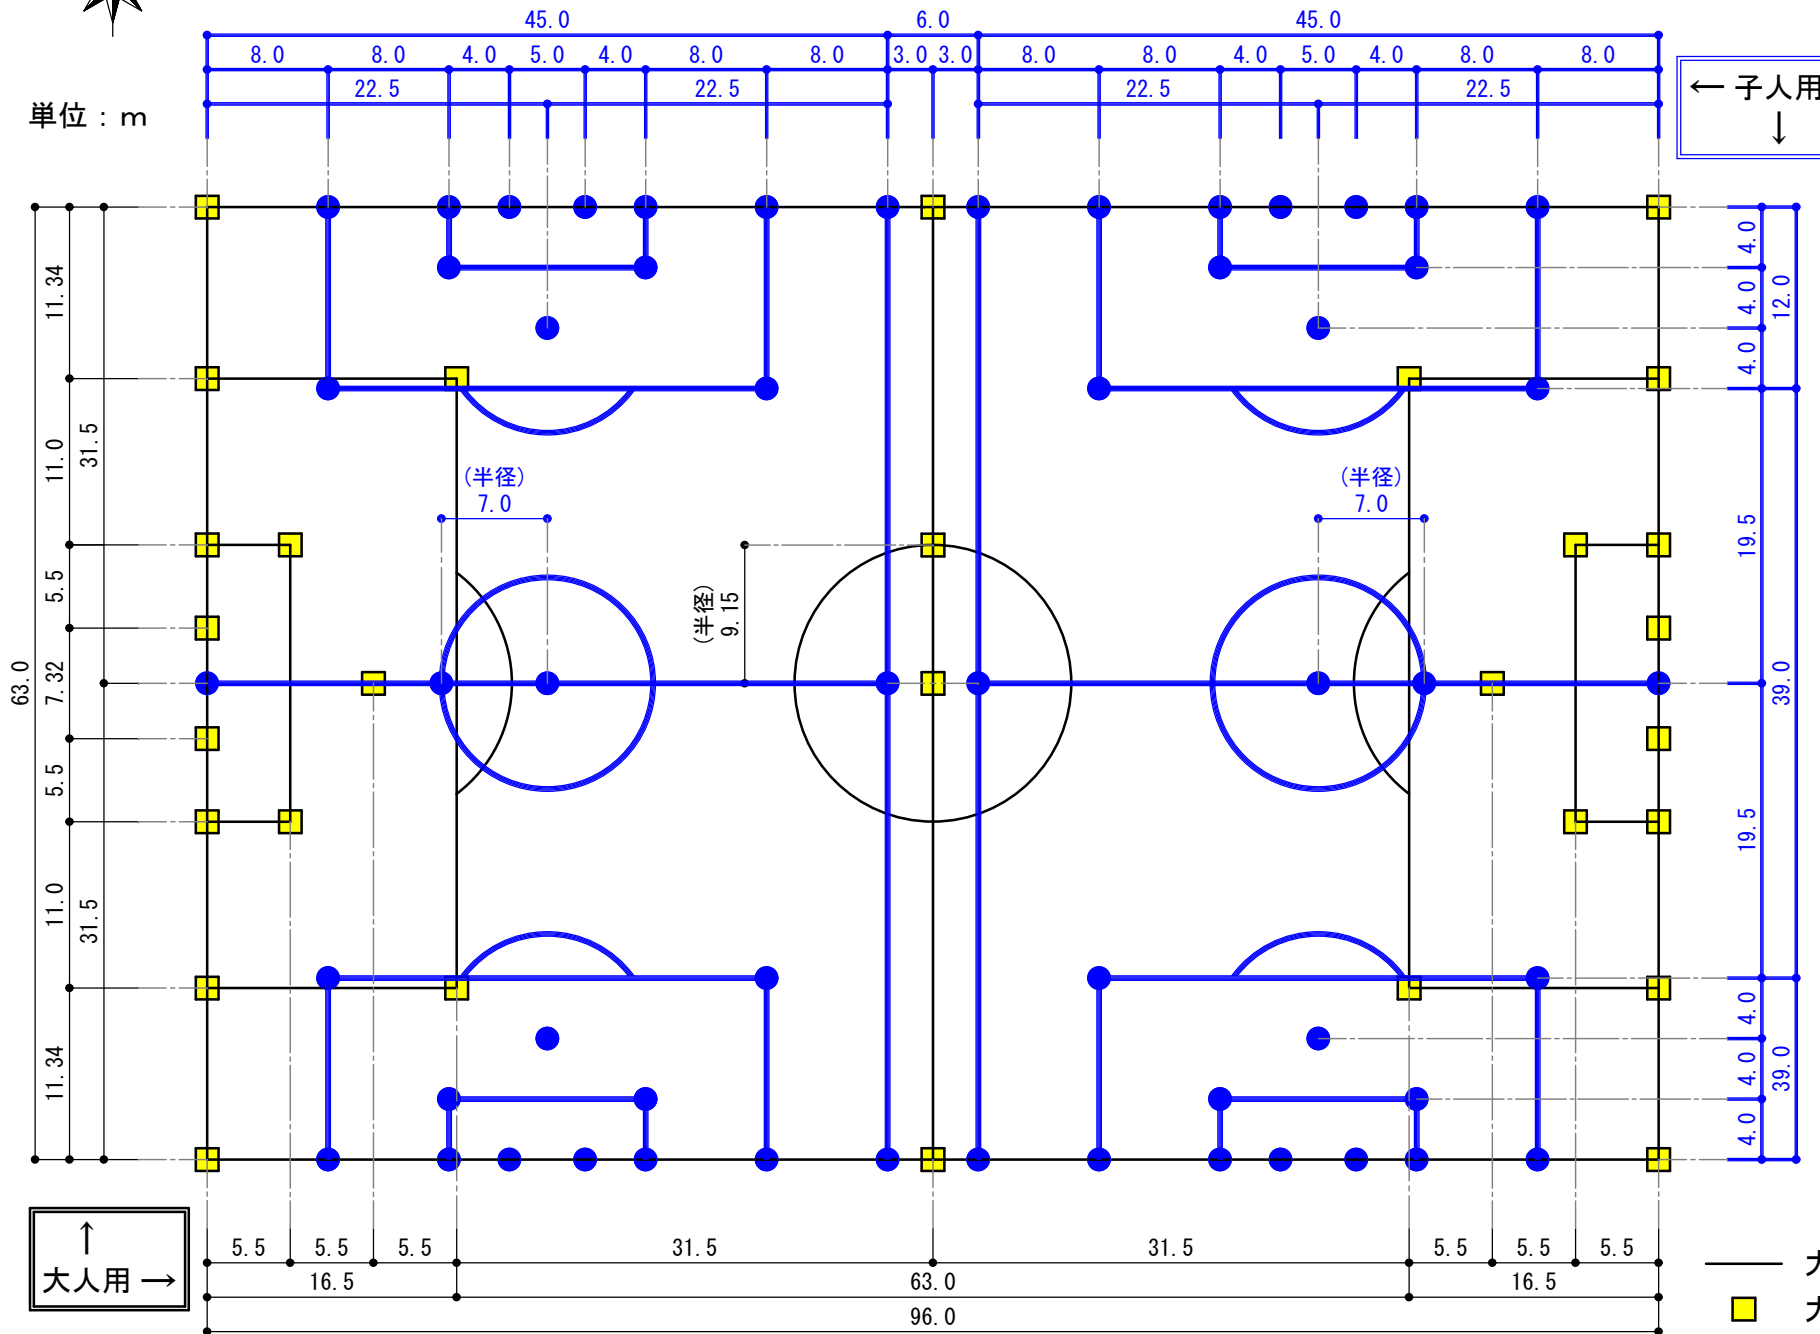

# 野球グラウンド側

単位：m

← 子人用  
↓

↑  
大人用 →

- 大人用コート
- 大人用ポイント：黄色
- 子供用コート（2面）
- 子供用ポイント：橙色

ポイント打設位置図：中央公園グラウンド、小川西グラウンド共通

S = 1 / 500