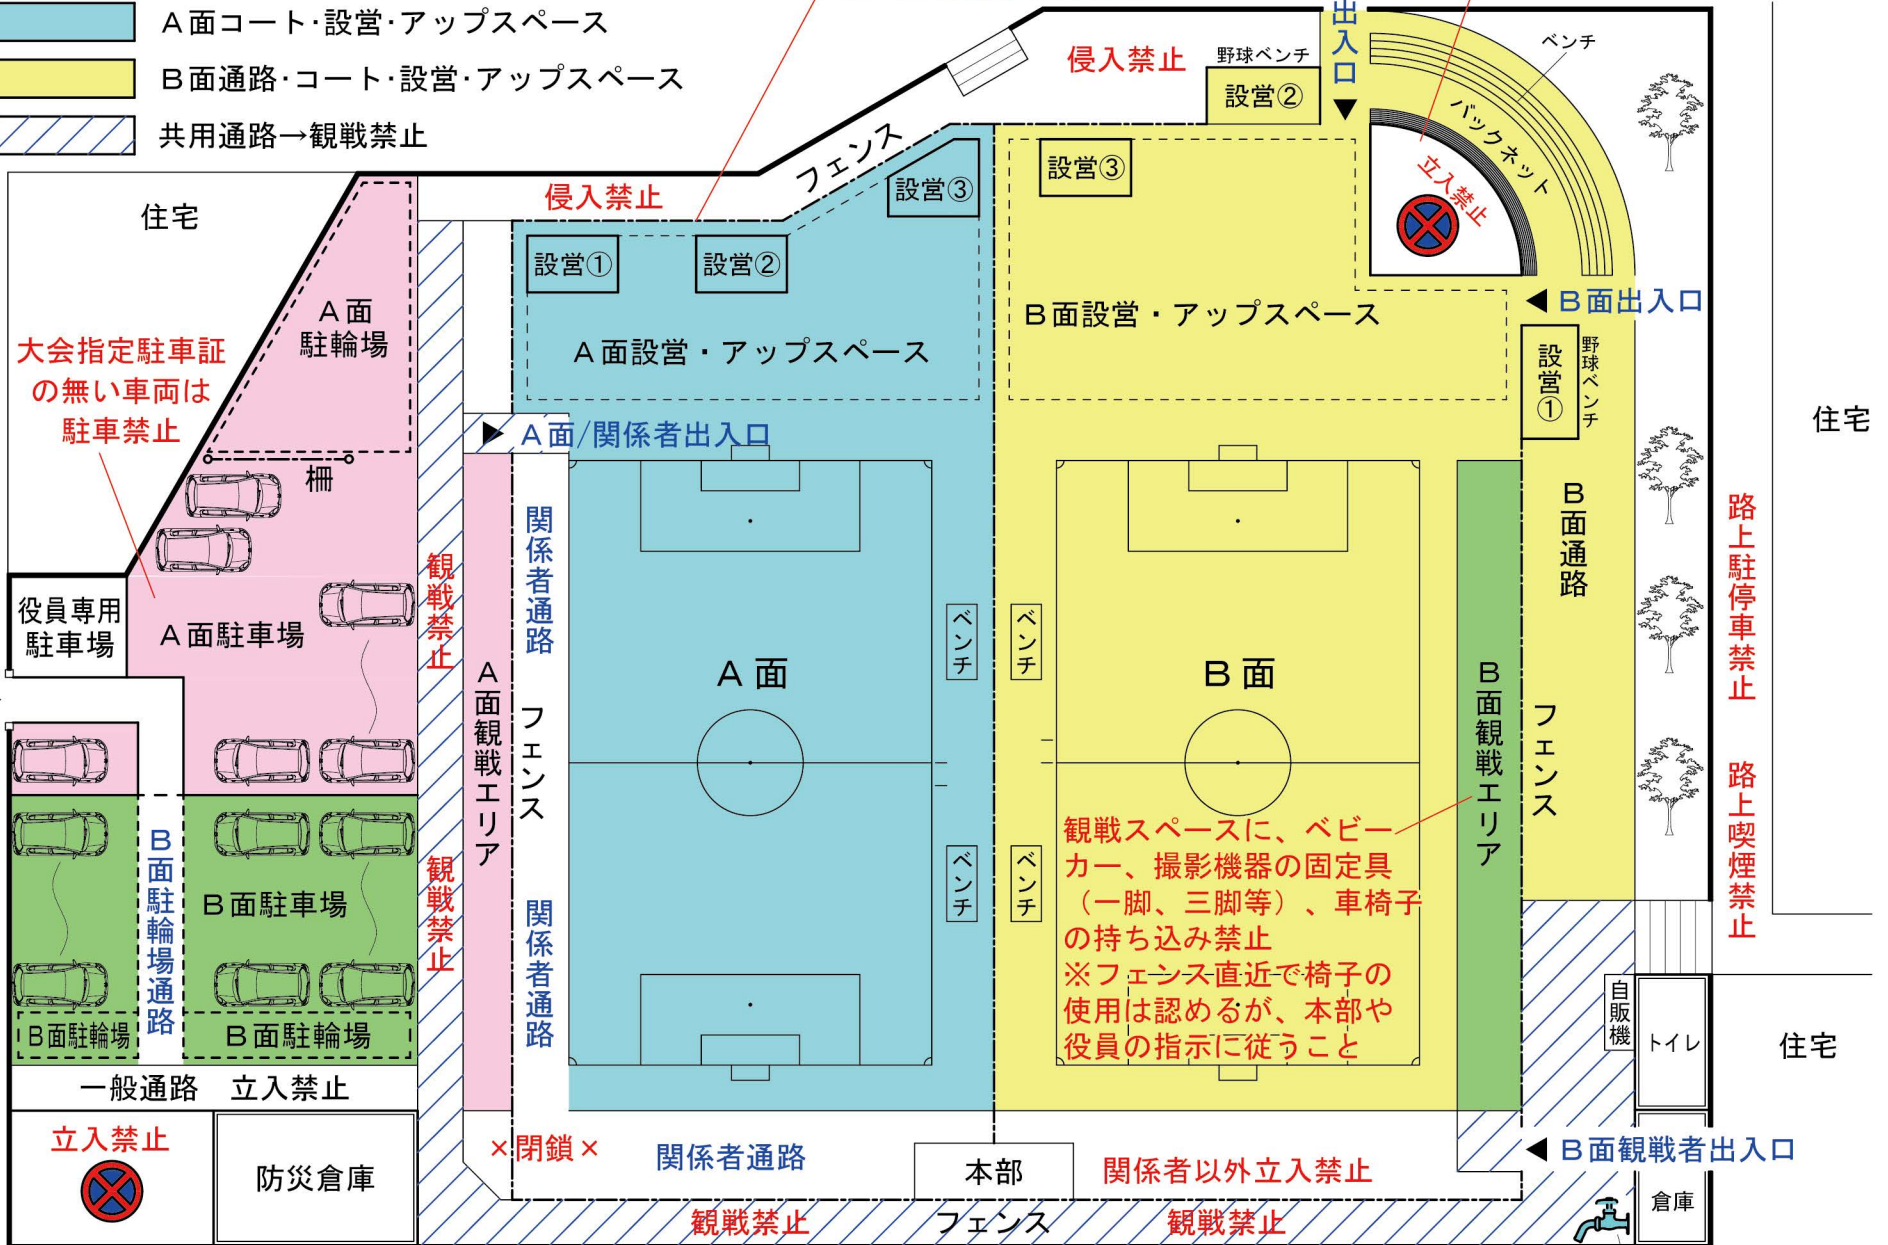

小平市小川西グランド

- A面観戦エリア・駐車駐輪場
- B面観戦エリア・駐車駐輪場
- A面コート・設営・アップスペース
- B面通路・コート・設営・アップスペース
- 共用通路→観戦禁止

畑

小川駅方面

路上喫煙禁止
路上駐停車禁止

地域センター

公園
禁煙

東大和方面

フェンス、マットに向かって
ボールを蹴ることを禁止

バックネットに向かって
ボールを蹴ることを禁止

侵入禁止

侵入禁止

大会指定駐車証
の無い車両は
駐車禁止

役員専用
駐車場

出入口

路上喫煙禁止
路上駐停車禁止

野球ベンチ
設営②

設営③

設営②

設営①

A面/関係者出入口

関係者通路

フェンス

関係者通路

野球ベンチ
設営①

B面設営・アップスペース

B面通路

フェンス

B面観戦エリア

自販機

トイレ

倉庫