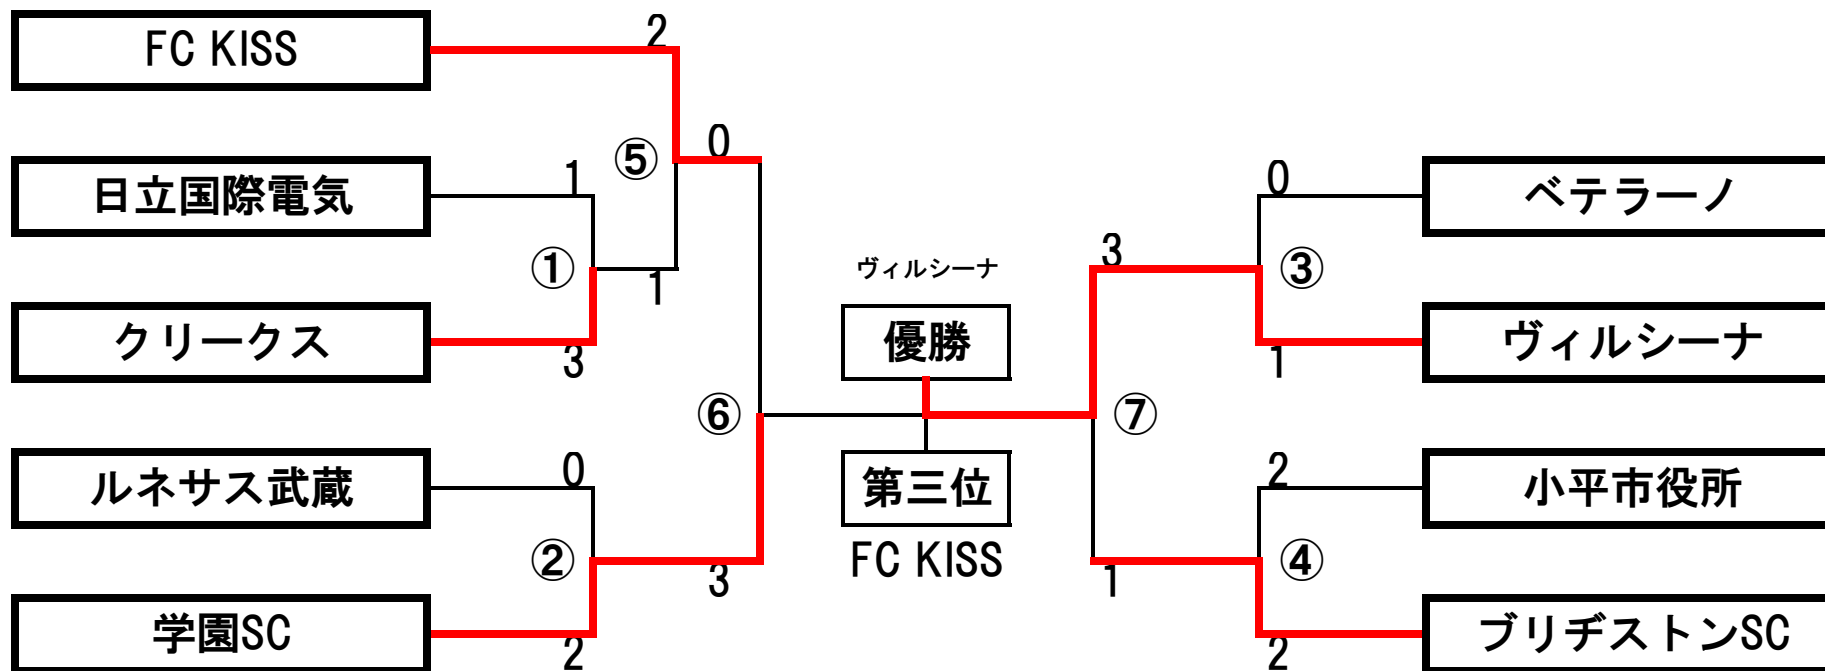

2023年度 小平市民大会

小平市サッカー協会
社会人部

2023年度 小平市民大会

小平市サッカー協会
社会人部

	年月日	会場	開始	終了	対戦			本部	主審	副審A	副審B
	R5.12.10	中央公園	10:00	11:15	ベテラーノ	1-3	リアル・コンパニエロ	協会社会人部	協会審判部	協会審判部	協会審判部
①			11:10	12:25	日立国際電気	1-3	クリークス	ルネサス武蔵	ルネサス武蔵	学園SC	学園SC
②			12:50	14:05	ルネサス武蔵	0-2	学園SC	日立国際電気	日立国際電気	クリークス	クリークス
			14:00	15:15		-					
③	R5.12.17	中央公園	10:00	11:15	ベテラーノ	0-1	ヴィルシーナ	FC KISS	FC KISS	①の勝者	①の勝者
④			11:40	12:55	小平市役所	2-2 3-4	ブリヂストンSC	ベテラーノ	ベテラーノ	ヴィルシーナ	ヴィルシーナ
⑤			13:20	14:35	FC KISS	2-1	①の勝者	小平市役所	小平市役所	ブリヂストンSC	ブリヂストンSC
						-					
⑥	R6.1.7	小川西	10:00	11:15	学園SC	3-0	FC KISS	③の勝者	協会審判部	④の勝者	④の勝者
⑦			11:40	12:55	ヴィルシーナ	3-1	ブリヂストンSC	②の勝者	協会審判部	⑤の勝者	⑤の勝者
⑧	R6.1.21	小川西	10:00	11:15	FC KISS	3-2	ブリヂストンSC	協会社会人部	協会審判部	協会審判部	協会審判部
⑨			11:20	12:35	学園SC	1-3	ヴィルシーナ	協会社会人部	協会審判部	協会審判部	協会審判部