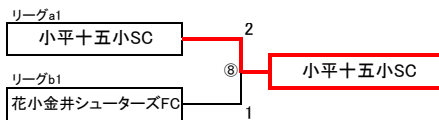

3/3 小川西 Bコート

		シューターズ	九小FC	ミラクル	勝点	得失点	総得点	順位
C1	花小金井シューターズFC		○ 1-0	○ 3-0	6	+4	4	1
D1	小平九小FC	● 0-1		○ 1-0	3	±0	1	2
E1	学園東小ミラクルキッズ	● 0-3	● 0-1		0	-4	0	3

※WCとは、予選グループの2位になったチームで、成績の良いチームが
ワイルドカード(WC)として、決勝リーグに進出します。
※ワイルドカードで2位のチームが決勝リーグに進んだ場合は、そのリーグ内の順位繰り上がりはなし。

【3位決定戦】 20分 ハーフ

小川西Aコート

大会優秀選手		最優秀選手
小平十五小SC	高原 岳	
花小金井シューターズFC	熊谷 航	
小平九小FC	鳴海 拓真	

【決勝】 20分 ハーフ

小川西Aコート

大会優秀選手	
小平八小アベリアFC	川崎 隼人
BSサッカークラブ	鈴木 奏颯
学園東小ミラクルキッズ	太田 蓮

2024年3月3日(日)		開門	9:10
本部	ホワイトダックス	駐車台数 3台/チーム	

kick off	Home	Away	主審	副審
①10:00	十五小SC	アベリア	WDSC	当該
②11:15	十五小SC	BSSC	WDSC	当該
③12:30	アベリア	BSSC	WDSC	当該
④10:00	シューターズ	九小FC	WDSC	当該
⑤11:15	シューターズ	ミラクル	WDSC	当該
⑥12:30	九小FC	ミラクル	WDSC	当該

kick off	Home	Away	主審	副審
⑦13:45	アベリア	九小FC	WDSC	WDSC
⑧14:40	十五小SC	シューターズ	WDSC	WDSC