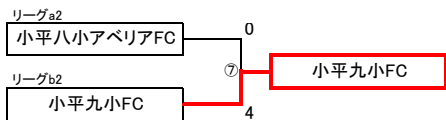

第25回 弥生杯争奪8人制サッカー大会

< パート戦表 >

【決勝リーグa】 20分 ハーフ

3/3 小川西 Aコート

		十五小SC	アベリア	BSSC	勝点	得失点	総得点	順位
A1	小平十五小SC		△ 1-1	○ 4-2	4	+2	5	1
B1	小平八小アベリアFC	△ 1-1		○ 3-1	4	+2	4	2
※WC	BSサッカークラブ	● 2-4	● 1-3		0	-4	3	3

【決勝リーグb】 20分 ハーフ

3/3 小川西 Bコート

		シューターズ	九小FC	ミラクル	勝点	得失点	総得点	順位
C1	花小金井シューターズFC		○ 1-0	○ 3-0	6	+4	4	1
D1	小平九小FC	● 0-1		○ 1-0	3	±0	1	2
E1	学園東小ミラクルキッズ	● 0-3	● 0-1		0	-4	0	3

※WCとは、予選グループの2位になったチームで、成績の良いチームが
ワイルドカード(WC)として、決勝リーグに進出します。
※ワイルドカードで2位のチームが決勝リーグに進んだ場合は、そのリーグ内の順位繰り上がりはなし。

【3位決定戦】 20分 ハーフ

小川西Aコート

大会優秀選手		最優秀選手
小平十五小SC	高原 岳	
花小金井シューターズFC	熊谷 航	
小平九小FC	鳴海 拓真