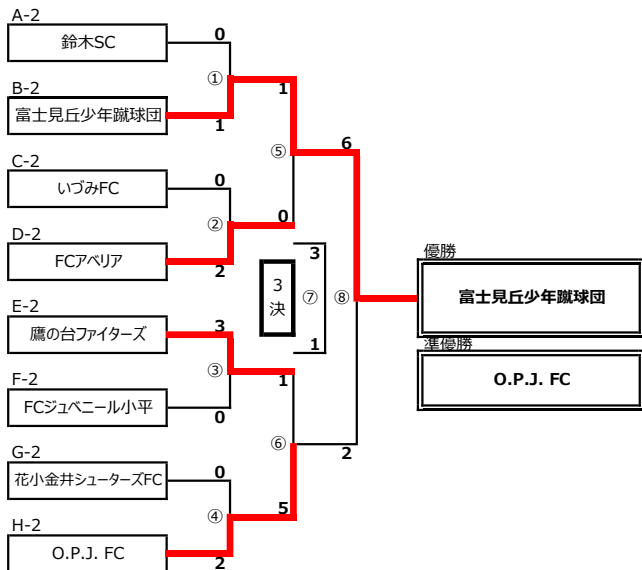

開始	終了	HOME	AWAY	審判
①	9:40	~	10:15	A-1 X B-1	②
②	10:20	~	10:55	C-1 X D-1	①
③	11:00	~	11:35	E-1 X F-1	④
④	11:40	~	12:15	G-1 X H-1	③
⑤	12:20	~	12:55	①勝ち X ②勝ち	⑥
⑥	13:00	~	13:35	③勝ち X ④勝ち	⑤
⑦	13:50	~	14:25	3位決定戦	⑧
⑧	14:30	~	15:05	決勝戦	⑦

優勝	十五小ジュニアズ	最優秀選手/ 手	萩原 春馬
準優勝	リトルウイング	優秀選手/	奥野 蒼太
3位	JSC東京	優秀選手/	十川 陽向
4位	国分寺第五SC	優秀選手/	並木 遥人
5位	落合SC	優秀選手/	平 結太
6位	FC LEGARE	優秀選手/	高井 陽人
7位	FSS	優秀選手/	貝賀 正樹
8位	小平九小FC	優秀選手/	檜山 琥生

2位パート	1/8 (月)	会場	小川西A	開門	9時10分	運営	FCアベリア	その他	車2台/チーム

(開場時間前の上場は厳禁！)

【8人制/15分-5分-15分】