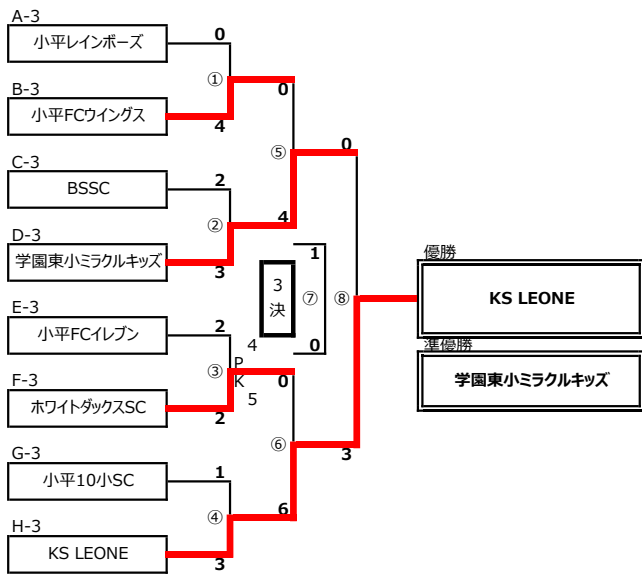

3位パート	1/8 (月)	会場	小川西B	開門	9時10分	運営	FCアベリア	その他	車2台/チーム

(開場時間前の上場は厳禁！)

【8人制/15分-5分-15分】

	開始	終了	HOME	AWAY	審判
①	9:50	~	10:25	A-3 X B-3	②
②	10:30	~	11:05	C-3 X D-3	①
③	11:10	~	11:45	E-3 X F-3	④
④	11:50	~	12:25	G-3 X H-3	③
⑤	12:30	~	13:05	①勝ち X ②勝ち	⑥
⑥	13:10	~	13:45	③勝ち X ④勝ち	⑤
⑦	14:00	~	14:35	3位決定戦	
⑧	14:40	~	15:15	決勝戦	

優勝	KS LEONE	優秀選手/ 深澤 脩矢
準優勝	学園東小ミラクルキッズ	優秀選手/ 齊藤 立暁
3位	小平FCウイングス	優秀選手/ 辻 清孝
4位	ホワイトダックスSC	優秀選手/ 横山 輝斗
	小平レインボーズ	優秀選手/ 道又 唯花
	BSSC	優秀選手/ 高嶋 康希
	小平FCイレブン	優秀選手/ 賛田 笙之介
	小平10小SC	優秀選手/ 蛭川 凌

- ※ 審判：3審制（R、A1、A2）は割当チーム同士でご相談ください。当該チーム線審はありません。
- ※ 試合開始5分前には主審のチェックをお願いします。各チームボール2個の用意をお願いいたします。
- ※ 各会場において、各チーム1名以上の会場設営のご協力をお願いいたします。
- ※ 会場ごとに駐車台数制限がありますのでご注意ください。
- ※ 雨天中止（順延）の場合は、朝7時頃までに少年部ホームページに情報をアップします。

試合結果は各会場運営チームより、以下にご連絡下さい。

FCアベリア 青木大介
Mail : ao_dai_10291220@docomo.ne.jp