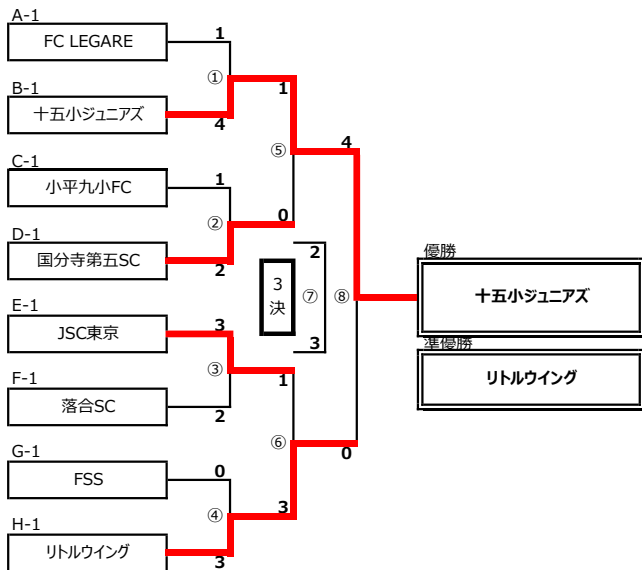

第39回 小平市協会長杯少年サッカー大会【決勝トーナメント】

2024年1月8(祝月) 雨天時13(土)、14(日)【予備】20(土)、21(日)

1位パート	1/8 (月)	会場	中央公園A	開門	9時00分	運営	小平九小FC	その他	駐車台数確保なし(公共駐車場)

(開場時間前の上場は厳禁！)

【8人制/15分-5分-15分】