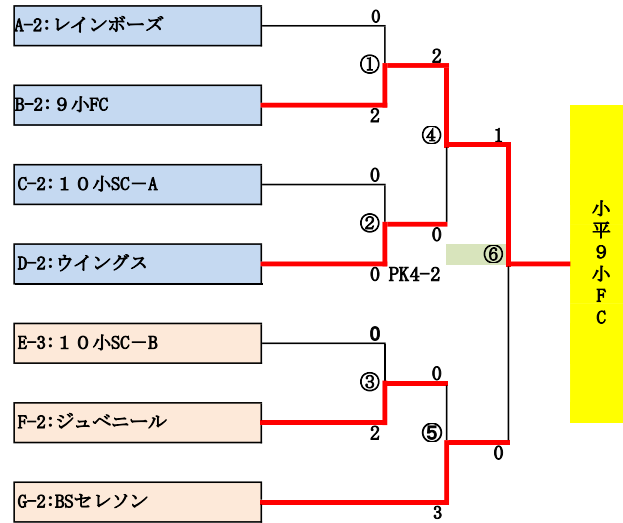

第61回少年少女大会(高学年の部) 決勝トーナメント

9月16日現在

1.日時 9月9日(土)、10日(日)、予備日16日(土)
 2.場所 9日(土)=小川西G終日、10日(日)=小平2小、小平3小、小平9小、16日(土)=小川西G終日

3.組み合わせ(20分ハーフ、3審制) 9日試合 10日試合 16日試合

1位ハート決勝トーナメント:

2位ハート決勝トーナメント:

3位ハート決勝トーナメント:

4. タイムスケジュール