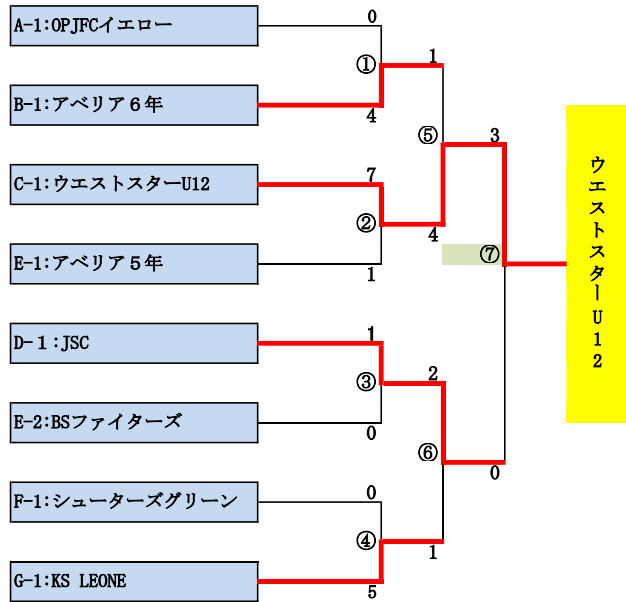

第61回少年少女大会(高学年の部) 決勝トーナメント

9月16日現在

1.日時 9月9日(土)、10日(日)、予備日16日(土)
 2.場所 9日(土)=小川西G終日、10日(日)=小平2小、小平3小、小平9小、16日(土)=小川西G終日

3.組み合わせ(20分ハーフ、3審制) 9日試合 10日試合 16日試合

1位ハート決勝トーナメント:

2位ハート決勝トーナメント:

3位ハート決勝トーナメント:

4. タイムスケジュール