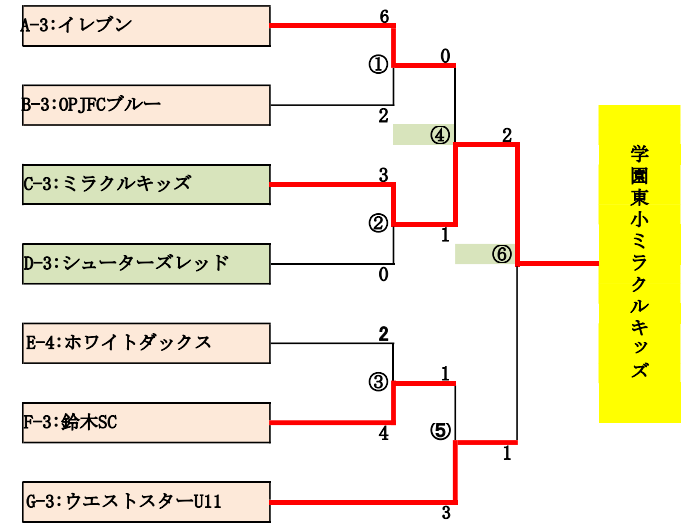

第61回少年少女大会(高学年の部) 決勝トーナメント

9月16日現在

1.日時 9月9日(土)、10日(日)、予備日16日(土)
 2.場所 9日(土)=小川西G終日、10日(日)=小平2小、小平3小、小平9小、16日(土)=小川西G終日

3.組み合わせ(20分ハーフ、3審制) 9日試合 10日試合 16日試合

1位ハート決勝トーナメント:

2位ハート決勝トーナメント:

3位ハート決勝トーナメント:

4. タイムスケジュール