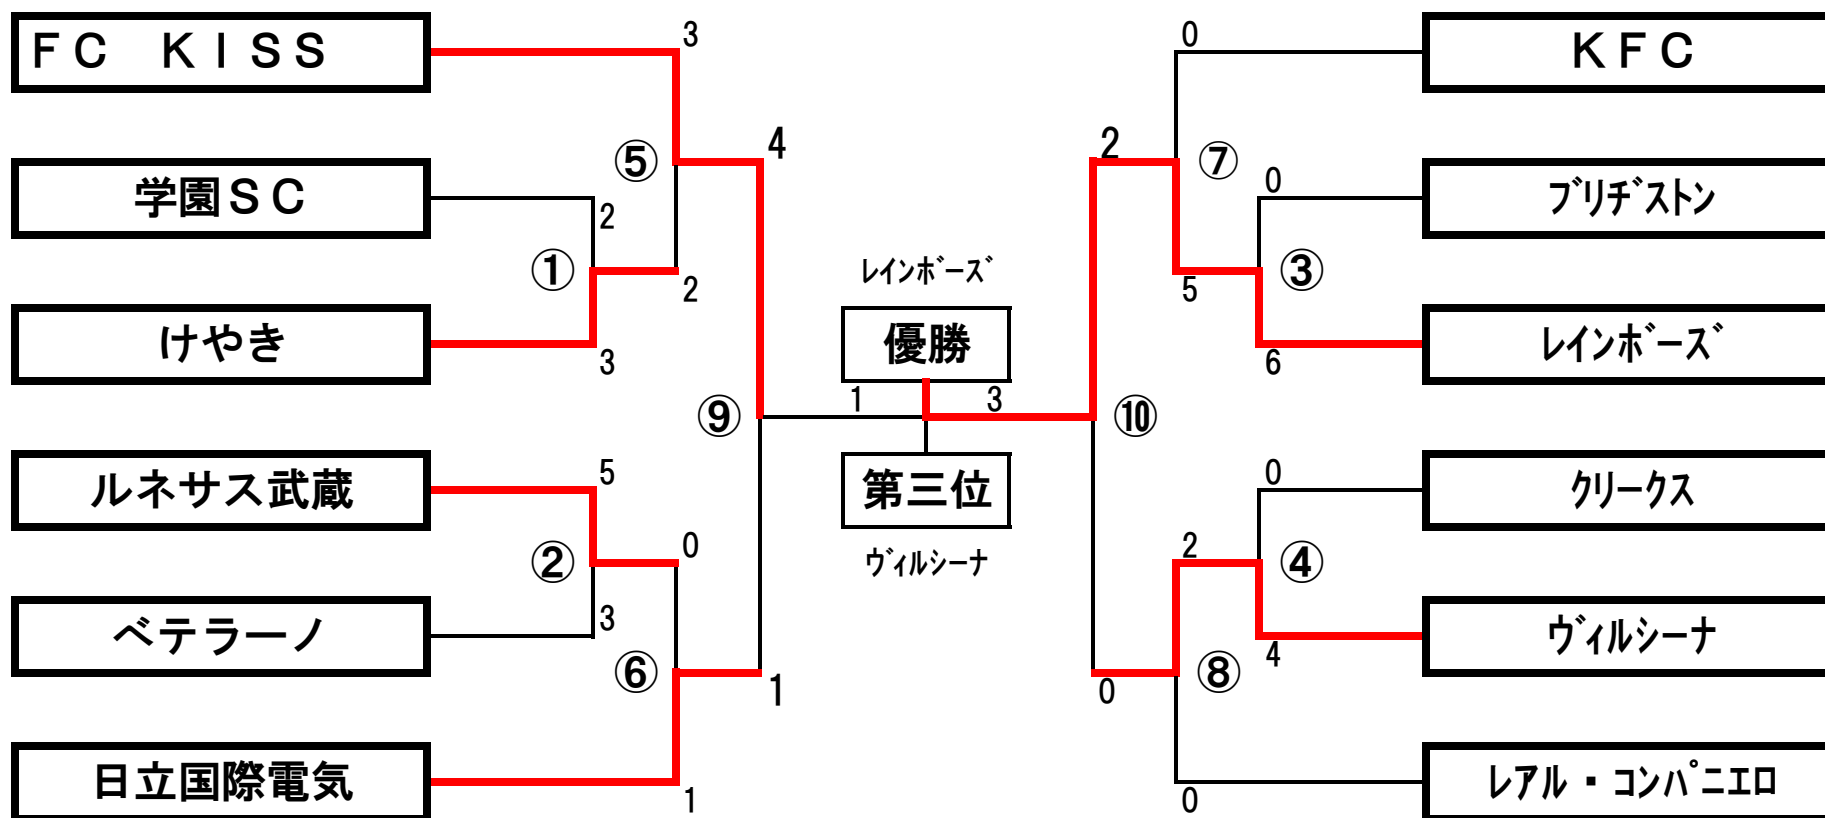

2022年度 小平市民大会

小平市サッカー協会
社会人部

2022年度 小平市民大会

小平市サッカー協会
社会人部

	年月日	会場	開始	終了	対戦			本部	主審	副審A	副審B
①	R4.12.11	中央公園	10:00	11:15	学園SC	2-3	けやき	ブリヂストン	ブリヂストン	レインボース	レインボース
②			11:20	12:35	ルネサス武蔵	5-3	ベテラーノ	クリーク	クリーク	ヴィルシーナ	ヴィルシーナ
③			12:40	13:55	ブリヂストン	0-6	レインボース	学園SC	学園SC	けやき	けやき
④			14:00	15:15	クリーク	0-4	ヴィルシーナ	ルネサス武蔵	ルネサス武蔵	ベテラーノ	ベテラーノ
⑤	R4.12.18	中央公園	10:00	11:15	FC KISS	3-2	けやき	KFC	KFC	③の勝者	③の勝者
⑥			11:20	12:35	日立国際電気	1-0	ルネサス武蔵	レアル・コンパニエロ	レアル・コンパニエロ	④の勝者	④の勝者
⑦			12:40	13:55	KFC	0-5	レインボース	FC KISS	FC KISS	①の勝者	①の勝者
⑧			14:00	15:15	レアル・コンパニエロ	0-2	ヴィルシーナ	日立国際電気	日立国際電気	②の勝者	②の勝者
⑨	R5.1.8	小川西	10:00	11:15	FC KISS	4-1	日立国際電気	レインボース	協会審判部	ヴィルシーナ	ヴィルシーナ
⑩			11:40	12:55	レインボース	2-0	ヴィルシーナ	FC KISS	協会審判部	日立国際電気	日立国際電気
⑪	R5.1.22	小川西	10:00	11:15	日立国際電気	0-5	ヴィルシーナ	協会社会人部	協会審判部	協会審判部	協会審判部
⑫			11:20	12:35	FC KISS	1-3	レインボース	協会社会人部	協会審判部	協会審判部	協会審判部