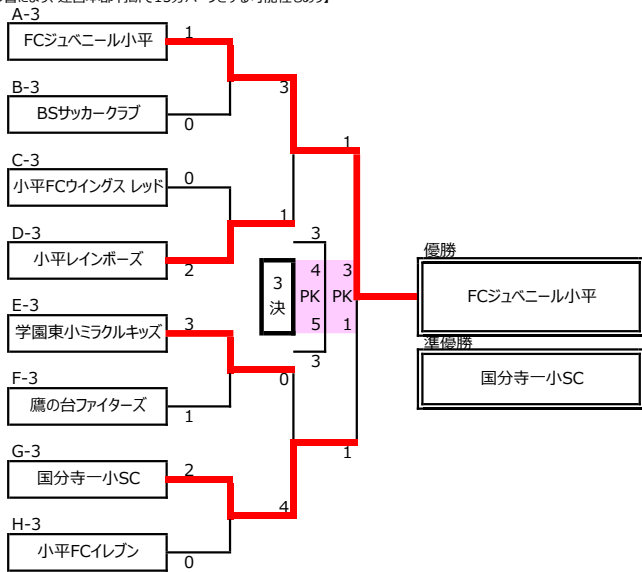

3位パート	1/9(月)	会場	中央公園A面	開門	9時00分	運営	ジュベニール	その他	公共駐車場利用

【8人制/1回戦15分ハーフ、準決勝以降20分ハーフ

→PK戦の影響により、運営本部判断で15分ハーフとする可能性もあり

	開始	終了	HOME	AWAY	審判		
①	9:50	~	10:25	A-3	X	B-3	②
②	10:30	~	11:05	C-3	X	D-3	①
③	11:10	~	11:45	E-3	X	F-3	④
④	11:50	~	12:25	G-3	X	H-3	③
⑤	12:30	~	13:15	①勝ち	X	②勝ち	⑥
⑥	13:20	~	14:05	③勝ち	X	④勝ち	⑤
⑦	14:20	~	15:05	3位決定戦		⑧	
⑧	15:10	~	15:55	決勝戦		⑦	

優勝	FCジュベニール小平	優秀選手/ 市谷 翼久大
準優勝	国分寺一小SC	優秀選手/ 池田 斗空
3位	学園東小ミラクルキッズ	優秀選手/ 竹田 栞里
4位	小平レインボーズ	優秀選手/ 陣内 正人
	BSサッカークラブ	優秀選手/ 崎山 愛来
	小平FCウイングスレッド	優秀選手/ 赤石 岳と
	鷹の台ファイターズ	優秀選手/ 市川 美鈴
	小平FCイレブン	優秀選手/ 川田 佳志

※ 審判：3審制（R、A1、A2）は割当チーム同士でご相談ください。当該チーム線番はありません。

※ 試合開始5分前には主番のチェックをお願いします。各チームボール2個の用意をお願いいたします。

※ 各会場において、各チーム1名以上の会場設営のご協力をお願いいたします。

※ 会場ごとに駐車台数制限がありますのでご注意ください。

※ 雨天中止（順延）の場合は、朝7時頃までに少年部ホームページに情報をアップします。

試合結果は各会場運営チームより、以下にご連絡下さい。

FCアベリア 青木大介

Mail : ao_dai_10291220@docomo.ne.jp