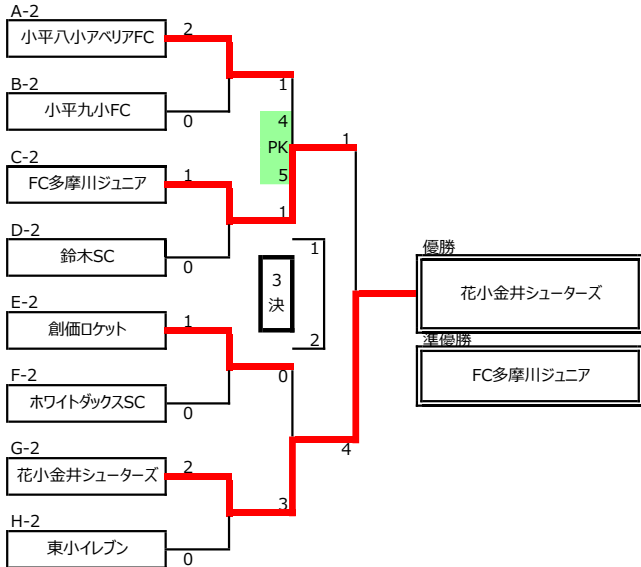

開始	終了	HOME	AWAY	審判
①	9:50	~	10:25	A-1 X B-1	②
②	10:30	~	11:05	C-1 X D-1	①
③	11:10	~	11:45	E-1 X F-1	④
④	11:50	~	12:25	G-1 X H-1	③
⑤	12:30	~	13:15	①勝ち X ②勝ち	⑥
⑥	13:20	~	14:05	③勝ち X ④勝ち	⑤
⑦	14:20	~	15:05	3位決定戦	⑧
⑧	15:10	~	15:55	決勝戦	⑦

優勝	小平FCウイングスブラック	最優秀選手/ 鈴木 登唯
準優勝	小平十五小SC	優秀選手/ 町田 奏介
3位	KS LEONE	優秀選手/ 佐藤 蓮
4位	リトルウィング	優秀選手/ 羽深 脩史
	FC VIGORE	優秀選手/ 佐々木 琥羽
	FC小川ジュニアズ	優秀選手/ 中西 岳大
	落合SC	優秀選手/ 山下 旺太
	O.P.J. FC	優秀選手/ 藤原 昊誠

2位パート	1/9(月)	会場	創価小学校	開門	8時30分	運営	創価ロケット	その他	車2台/チーム

【8人制/1回戦15分ハーフ、準決勝以降20分ハーフ
→PK戦の影響により、運営本部判断で15分ハーフとする可能性もあり】