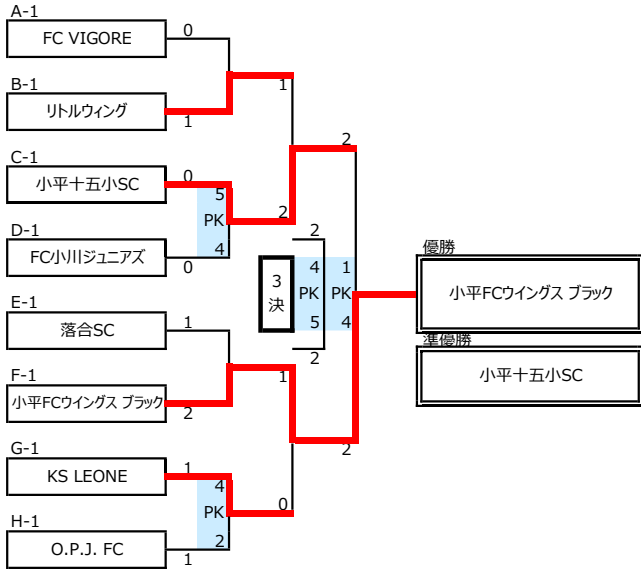

第38回 小平市協会長杯少年サッカー大会【決勝トーナメント】

1位パート	1/9(月)	会場	小川西A面	開門	9時10分	運営	小川ジュニアズ	その他	3台/チーム
--------------	---------------	-----------	-------	-----------	-------	-----------	---------	------------	--------

【8人制/1回戦15分ハーフ、準決勝以降20分ハーフ
→PK戦の影響により、運営本部判断で15分ハーフとする可能性もあり】