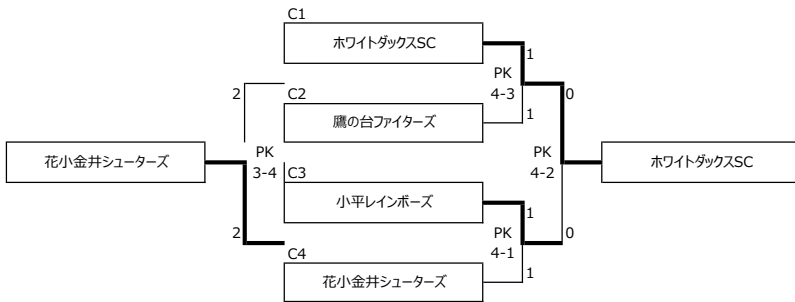

開始時間	対戦カード				審判	
⑤	13:40	ホワイトダックスSC	1	vs	1	鷹の台ファイターズ	⑥
⑥	14:20	小平レインボーズ	1	vs	1	花小金井シューターズ	⑤
⑦	15:10	鷹の台ファイターズ	2	vs	2	花小金井シューターズ	⑧
⑧	15:50	ホワイトダックスSC	0	vs	0	小平レインボーズ	⑦

D	1/08(土)	会場	小川西B面	開場	13:00	試合開始	13:40	運営	小平八小アベリアFC	駐車台数：2台/チーム

雨天順延時 1/10(月祝)小川西B面PM