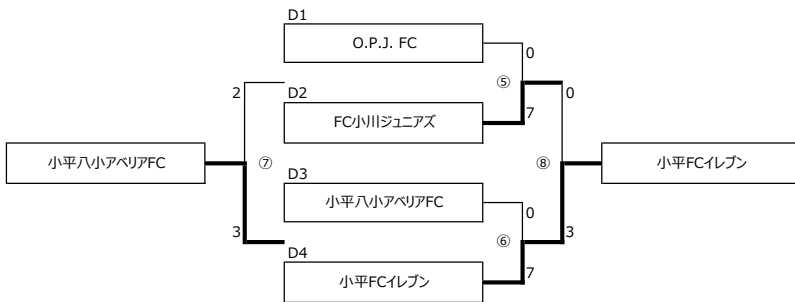

開始時間	対戦カード				審判	
⑤	13:40	O.P.J. FC	0	vs	7	FC小川ジュニアズ	⑥
⑥	14:20	小平八小アベリアFC	0	vs	7	小平FCイレブン	⑤
⑦	15:10	O.P.J. FC	2	vs	3	小平八小アベリアFC	⑧
⑧	15:50	FC小川ジュニアズ	0	vs	3	小平FCイレブン	⑦

※試合時間 15-5-15

※審判は、該当2チームにて主審、線審の分担を決めて下さい。

※会場ごとに駐車台数制限がありますのでご注意ください。駐車車両にはチーム名が分かるように駐車表をダッシュボードに掲示して下さい。

※試合開始5分前には主審のチェックをお願いします。スムーズな進行にご協力をお願いします。

※順位戦の会場は予選リーグの結果により決定します。

試合結果は各会場運営チームより、以下にご連絡下さい。

FCアベリア 青木大介 Mail : ao_dai_10291220@docomo.ne.jp

TEL 090-8798-6962