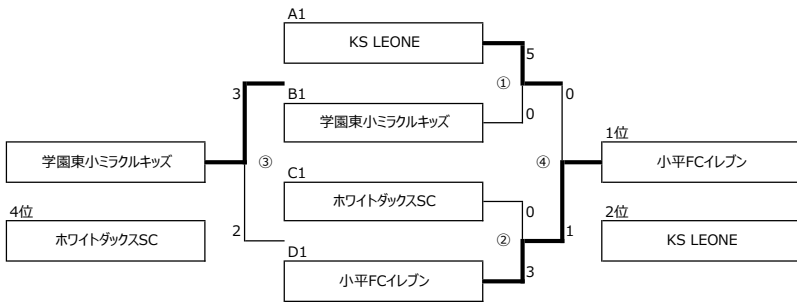

第37回 小平市協会会長杯少年サッカー大会

《パート戦 組み合わせ表》

2022年1月10(月祝)、15(土)

<1位パート>

1	1/10(月)	会場	小川西A	開場	13:00	試合開始	13:40	運営	FCアベリア	駐車台数：2台/チーム
----------	----------------	----	------	----	-------	------	-------	----	--------	-------------