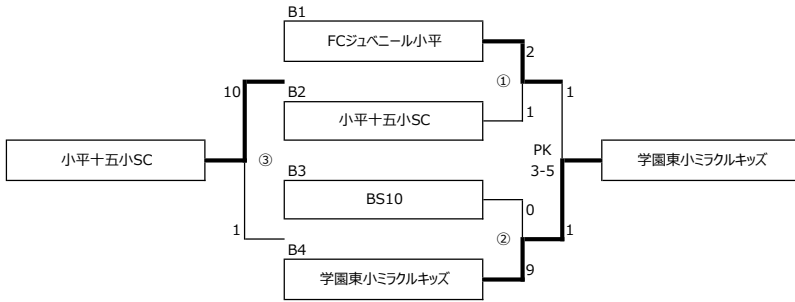

雨天順延時 1/10(月祝)小川西B面AM

	Aブロック	小平FCウイングス	小平九小FC	KS LEONE	勝点	得点	失点	差	順位
A1	小平FCウイングス	① ●0-8	③ ●0-5	0	0	-13	-13	3	
A2	小平九小FC	① ○8-0	② ●1-3	3	9	-3	6	2	
A4	KS LEONE	③ ○5-0	② ○3-1	6	8	-1	7	1	

	開始時間	対戦カード				主審	
①	9:30	小平FCウイングス	0	vs	8	小平九小FC	KS
②	10:20	小平九小FC	1	vs	3	KS LEONE	ウイングス
③	11:10	小平FCウイングス	0	vs	5	KS LEONE	9小

※3チームリーグにつき、副審は当該対戦チームより1名ずつお願いします。

B	1/08(土)	会場	小川西A面	開場	9:10	試合開始	9:50	運営	BS10	駐車台数：3台/チーム
----------	----------------	----	-------	----	------	------	------	----	------	-------------

雨天順延時 1/10(月祝)小川西A面AM