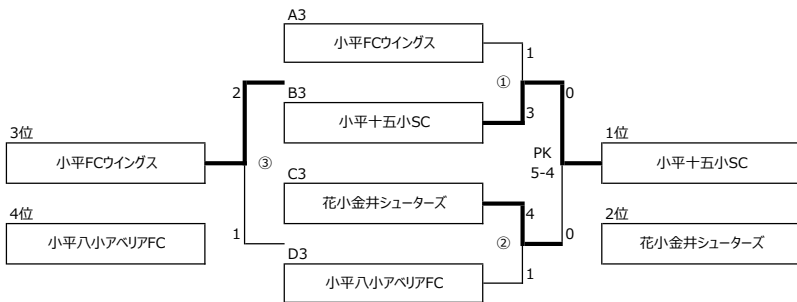

開始時間	対戦カード				審判	
①	9:50	小平FCウイングス	1	vs	3	小平十五小SC	②
②	10:30	花小金井シューターズ	4	vs	1	小平八小アベリアFC	①
③	11:20	小平FCウイングス	2	vs	1	小平八小アベリアFC	④
④	12:00	小平十五小SC	0	vs	0	花小金井シューターズ	③

優秀選手			
小平十五小SC	藤村 陽生	シューターズ	野村 亮輔
ウイングス	源馬 遼太	アベリアFC	早川 統真

<4位パート>

4	1/10(月)	会場	創価小G	開場	9:00	試合開始	9:50	運営	創価ロケット	駐車台数：3台/チーム