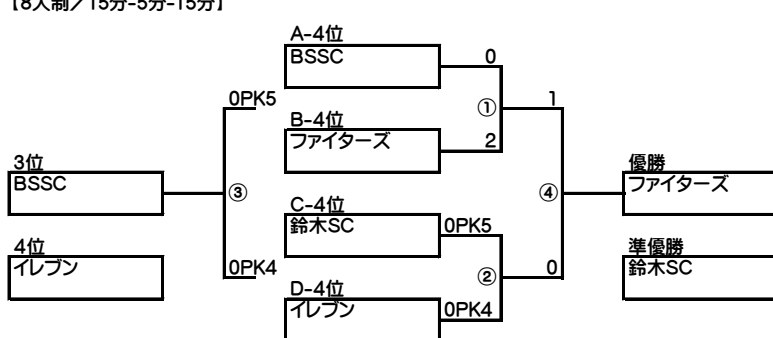

①	13:20	A-3位	X	B-3位	審判 ②
②	14:00	C-3位	X	D-3位	審判 ①
③	14:50	①負け	X	②負け	審判 ④
④	15:30	①勝ち	X	②勝ち	審判 ③

優勝	ジュベニール	優秀選手	廣瀬虎太郎
準優勝	ミラクルキッズ	優秀選手	奥住惟斗
3位	O.P.J.FC	優秀選手	大野悠太
4位	ホワイトダックス	優秀選手	松田利久

4位 パート	12月 18日(土)	会場	中央公園B	開門	12時40分	運営	BSSC	その他	駐車	0台

[8人制/15分-5分-15分]

12時30分グラント設営