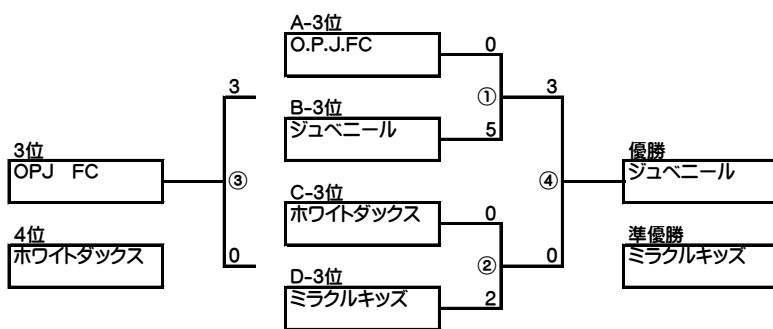

3位 パート	12月 18日(土)	会場	中央公園A	開門	12時40分	運営	O.P.J.FC	その他	駐車	0台
---------------	------------	----	-------	----	--------	----	----------	-----	----	----

[8人制/15分-5分-15分]

12時30分グラント設営

①	13:20	A-3位	X	B-3位	審判 ②
②	14:00	C-3位	X	D-3位	審判 ①
③	14:50	①負け	X	②負け	審判 ④
④	15:30	①勝ち	X	②勝ち	審判 ③