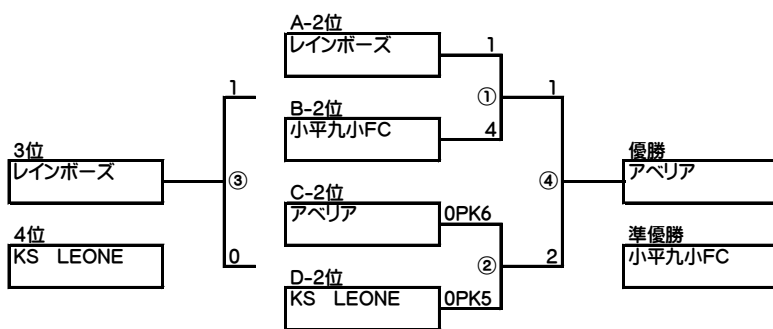

①	13:20	A-2位	X	B-2位	審判 ②
②	14:00	C-2位	X	D-2位	審判 ①
③	14:50	①負け	X	②負け	審判 ④
④	15:30	①勝ち	X	②勝ち	審判 ③

優勝	アベリア	優秀選手	平沼裕平
準優勝	小平九小FC	優秀選手	松山幹太郎
3位	レインボース	優秀選手	小玉咲
4位	KS LEONE	優秀選手	伊藤朋史

3位 パート	12月 18日(土)	会場	中央公園A	開門	12時40分	運営	O.P.J.FC	その他	駐車	0台

[8人制/15分-5分-15分]

12時30分グラント設営