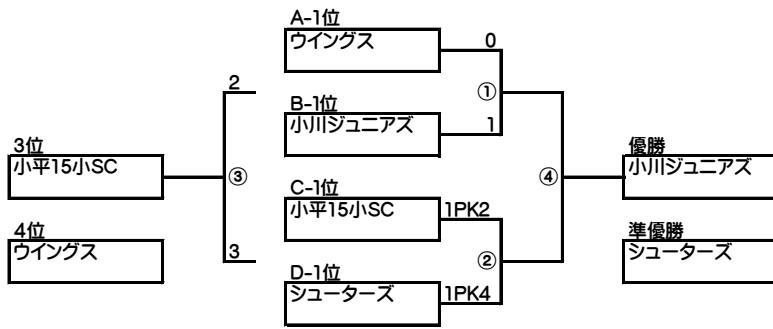

第31回 小平市招待 少年サッカー大会 【パート別トーナメント】

2021年12月18日(土)

1位 パート	12月 18日(土)	会場	小川西A	開門	12時40分	運営	ウイングス	その他	駐車	3台

[8人制/15分-5分-15分]

開場時間前に入場は厳禁!

①	13:20	A-1位	X	B-1位	審判 ②
②	14:00	C-1位	X	D-1位	審判 ①
③	14:50	①負け	X	②負け	審判 ④
④	15:30	①勝ち	X	②勝ち	審判 ③

優勝	小川ジュニアズ	優秀選手	ツカダハルト
準優勝	シューターズ	優秀選手	フナクボユウヤ
3位	小平15小SC	優秀選手	小原碧太
4位	ウイングス	優秀選手	野口レンヤ

2位 パート	12月 18日(土)	会場	小川西B	開門	12時40分	運営	レインボース	その他	駐車	3台

[8人制/15分-5分-15分]

開場時間前に入場は厳禁!