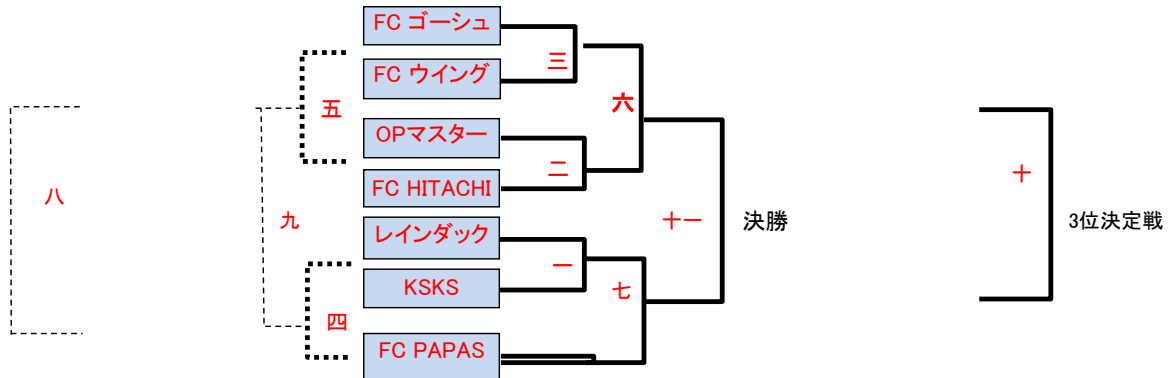

【第14回小平市長杯大会日程】

0-50対戦表

トーナメント : 20分ハーフ(一二三四)

トーナメント : 25分ハーフ(五六七八九十一)

1日目	2021/1/10	会場:武蔵野苑G		主審	副審(2名)
①	09:05~09:55	レインボーズシニア	FC ゴーシュ	FC HITACHI	WDM
②	10:00~10:50	FC ウイングス	OPマスターズ	KSKS	SUCCESSO
③	10:55~11:45	FC HITACHI	WDM	レインボーズシニア	FC ゴーシュ
④	11:50~12:40	KSKS	SUCCESSO	FC ウイングス	OPマスターズ

前25分後20分
前25分後20分
前25分後20分
前25分後20分

2日目	2021/1/11(月祝)	会場:武蔵野苑G		主審	副審(2名)
⑤	09:05~9:50	①負	②負	審判部	審判部
⑥	9:55~10:40	③負	④負	審判部	審判部
⑦	10:45~11:30	①勝	②勝	審判部	審判部
⑧	11:35~12:20	③勝	④勝	審判部	審判部
一	12:25~13:10	レインダックス	KSKS	審判部	審判部
二	13:15~14:00	OPマスターズ	FC HITACHI	審判部	審判部
三	14:05~14:50	FC ゴーシュ	FC ウイングス	審判部	審判部
四	14:55~15:40	一負	FC PAPAS	審判部	審判部

実技研修 20分ハーフ
実技研修 20分ハーフ
実技研修 20分ハーフ
実技研修 20分ハーフ
実技研修 20分ハーフ
実技研修 20分ハーフ
実技研修 20分ハーフ
実技研修 20分ハーフ

3日目	2021/02/6(土)	会場:小川西G		主審	副審(2名)
⑨	09:20~10:15	⑤負	⑥負	二負	三負
⑩	10:20~11:15	⑤勝	⑥勝	二勝	三勝
五	11:15~12:20	二負	三負	一勝	FC PAPAS
六	12:15~13:20	二勝	三勝	⑤負	⑥負
七	13:15~14:20	一勝	FC PAPAS	⑤勝	⑥勝

25分ハーフ
25分ハーフ
25分ハーフ
25分ハーフ
25分ハーフ

4日目	2021/02/7(日)	会場:中央公園G		主審	副審(2名)
八	09:20~10:15	四負	五負	四勝	五勝
九	10:20~11:15	四勝	五勝	四負	五負
十	11:15~12:20	六負	七負	審判部	審判部
11	12:15~13:20	⑦負	⑧負	審判部	審判部
十一	13:15~14:20	六勝	七勝	審判部	審判部
12	14:15~15:20	⑦勝	⑧勝	審判部	審判部

25分ハーフ
25分ハーフ
3位決定戦 25分ハーフ
決勝 25分ハーフ
3位決定戦 25分ハーフ
決勝 25分ハーフ