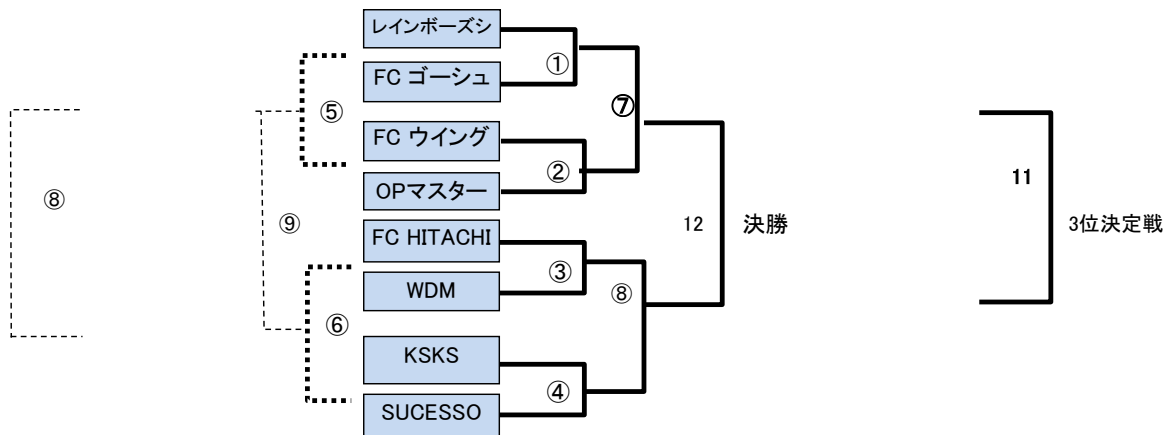

【第14回小平市長杯大会日程】

〇-40対戦表

トーナメント : 25分ハーフ(①②③④⑨⑩⑪⑫)

トーナメント : 20分ハーフ(⑤⑥⑦⑧)

1日目	2021/1/10	会場:武蔵野苑G		主審	副審(2名)
①	09:05~09:55	レインボーズシニア	FC ゴーシュ	FC HITACHI	WDM
②	10:00~10:50	FC ウイングス	OPマスターズ	KSKS	SUCCESSO
③	10:55~11:45	FC HITACHI	WDM	レインボーズシニア	FC ゴーシュ
④	11:50~12:40	KSKS	SUCCESSO	FC ウイングス	OPマスターズ