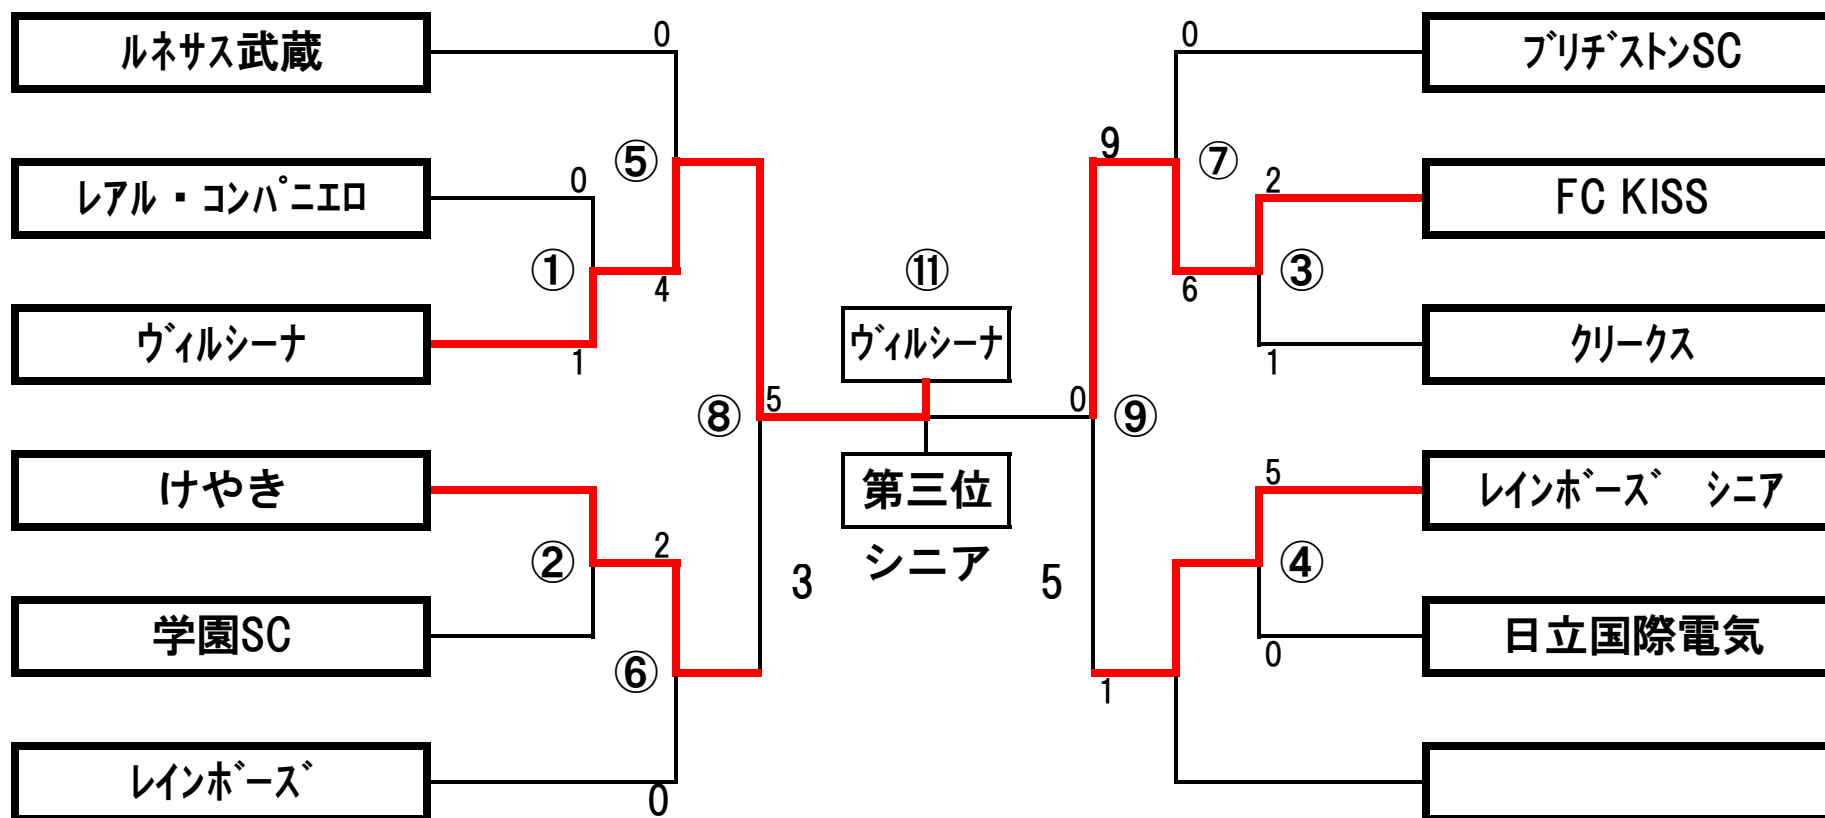

2020年度 小平市民大会

小平市サッカー協会
社会人部

2020年度 小平市民大会

小平市サッカー協会
社会人部

	年月日	会場	開始	終了		対戦		本部	主審	副審A	副審B
①	R2.12.13	中央公園	10:00	11:15	レアル・コンパニエロ	0-1	ヴィルシーナ	FC KISS	FC KISS	クリークス	クリークス
②			11:20	12:35	けやき	不戦勝	学園SC	レインボース` シニア	レインボース` シニア	日立国際電気	日立国際電気
③			12:40	13:55	FC KISS	2-1	クリークス	レアル・コンパニエロ	レアル・コンパニエロ	ヴィルシーナ	ヴィルシーナ
④			14:00	15:15	レインボース` シニア	5-0	日立国際電気	けやき	けやき	学園SC	学園SC
⑤	R2.12.20	中央公園	10:00	11:15	ルネサス武蔵	0-4	ヴィルシーナ	ブリヂストンSC	ブリヂストンSC	FC KISS	FC KISS
⑥			11:40	12:55	レインボース`	0-2	けやき	ルネサス武蔵	ルネサス武蔵	ヴィルシーナ	ヴィルシーナ
⑦			13:20	14:35	ブリヂストンSC	0-6	FC KISS	レインボース`	レインボース`	けやき	けやき
						-					
⑧	R3.2.23	小川西	10:00	11:15	ヴィルシーナ	2-1	けやき	FC KISS	協会審判部	レインボース` シニア	レインボース` シニア
⑨			11:40	12:55	FC KISS	9-1	レインボース` シニア	ヴィルシーナ	協会審判部	けやき	けやき
⑩	R3.2.28	小川西	10:00	11:15	けやき	3-5	レインボース` シニア	協会社会人部	協会審判部	協会審判部	協会審判部
⑪			11:20	12:35	ヴィルシーナ	5-0	FC KISS	協会社会人部	協会審判部	協会審判部	協会審判部