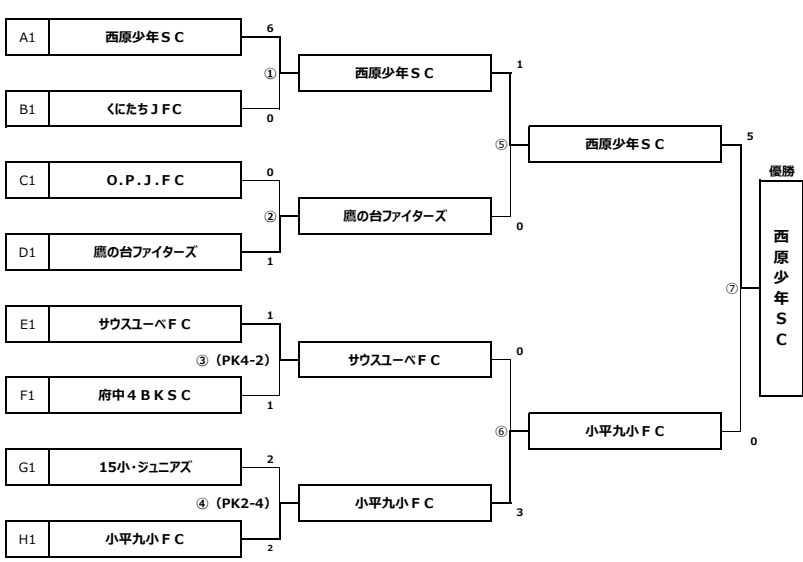

第35回 小平市協会会長杯少年サッカー大会

2020年1/13(祝・月) 会場 小平14小終日(1パート)、中央公園終日(2パート)

<1位パート>

1/13(祝) 会場 中央公園Aコート 開場 8:30~ 駐車台数 専用駐車場なし(7:45開門 許可証提示不要) 運営 小平八小アベリアFC 雨天順延時:2/1(土) or 2/2(日) 小川西

	HOME		AWAY	審判
①	9:30~10:15 西原少年SC	v s	くにたちJFC	②
②	10:20~11:05 O.P.J.F.C	v s	鷹の台ファイターズ	①
③	11:10~11:55 サウスユーベFC	v s	府中4BKSC	④
④	12:00~12:45 15小・ジュニアズ	v s	小平九小FC	③
⑤	12:50~13:35 ①勝ち	v s	②勝ち	⑥
⑥	13:40~14:25 ③勝ち	v s	④勝ち	⑤
⑦	14:45~15:30 ⑤勝ち	v s	⑥勝ち	⑤⑥負け
表彰式				