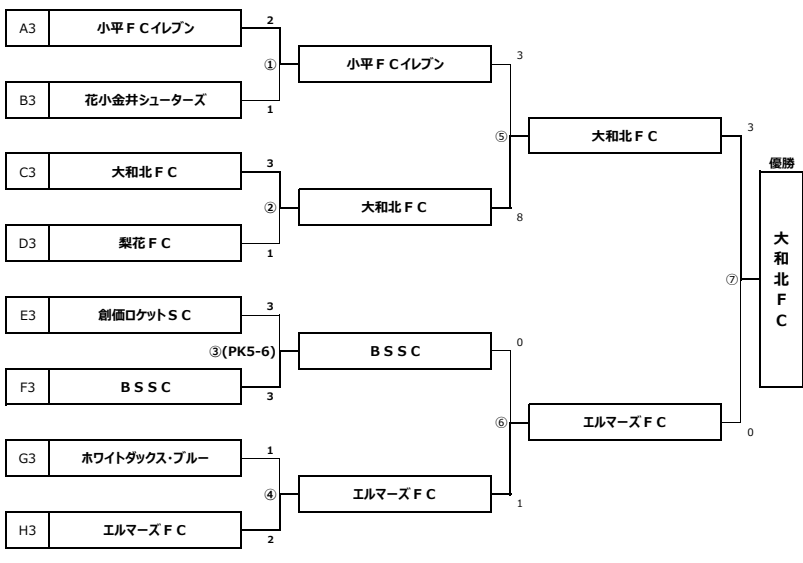

HOME		AWAY	審判
①	9:30~10:15 小平FCイレブン	v s	花小金井シューターズ	②
②	10:20~11:05 大和北FC	v s	梨花FC	①
③	11:10~11:55 創価ロケットSC	v s	BSSC	④
④	12:00~12:45 ホワイトダックス・ブルー	v s	エルマーズFC	③
⑤	12:50~13:35 ①勝ち	v s	②勝ち	⑥
⑥	13:40~14:25 ③勝ち	v s	④勝ち	⑤
⑦	14:45~15:30 ⑤勝ち	v s	⑥勝ち	⑤⑥負け
表彰式				

優秀選手

小平FCイレブン	川田 考志
花小金井シューターズ	渡邊 大輝
大和北FC	栗原 剛斗
梨花FC	山口 奏多
創価ロケットSC	磯部 佑斗
BSSC	大久保 瑠貴
ホワイトダックス・ブルー	佐藤 聖宙
エルマーズFC	菅麻 啓太

※試合時間 20-5-20
※同点の場合、5人ずつのPK戦を行います。決勝戦のみ、①前後半5分の延長戦 ②5人ずつのPK戦とします。
※試合時間がグラウンド終了時間までずれこむ場合、本部の判断で競技規則を変更する場合があります。
※会場ごとに駐車台数制限がありますのでご注意ください。また、駐車車両にはチーム名が分かるように駐車표를タッチボードに掲示して下さい。
※試合開始5分前には主審のチェックをお願いします。スムーズな進行にご協力をお願いします。
試合結果は各会場運営チームより、以下にご連絡下さい。
FCアベリア 青木大介 Mail : dntc.aoki@kzf.biglobe.ne.jp TEL 090-8798-6962