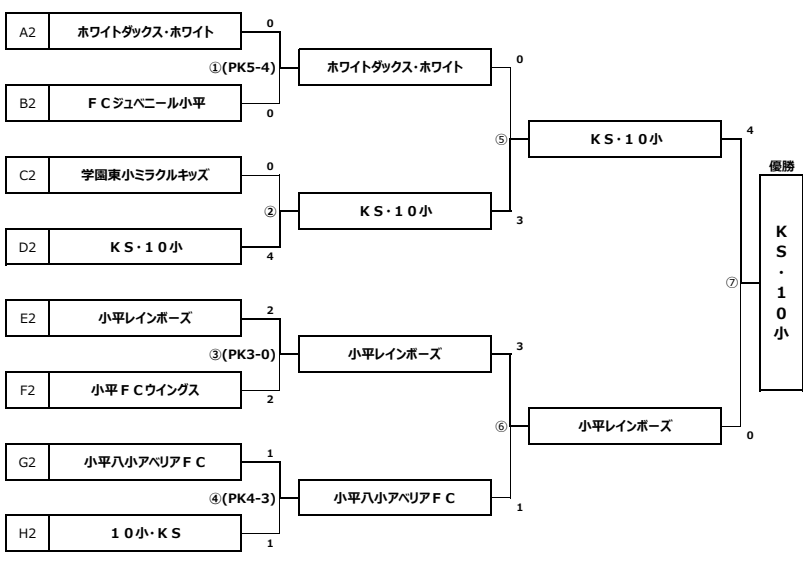

HOME		AWAY	審判
①	9:30~10:15 ホワイトダックス・ホワイト	v s	FCジュベニール小平	②
②	10:20~11:05 学園東小ミラクルキッズ	v s	KS・10小	①
③	11:10~11:55 小平レインボーズ	v s	小平FCウイングス	④
④	12:00~12:45 小平八小アベリアFC	v s	10小・KS	③
⑤	12:50~13:35 ①勝ち	v s	②勝ち	⑥
⑥	13:40~14:25 ③勝ち	v s	④勝ち	⑤
⑦	14:45~15:30 ⑤勝ち	v s	⑥勝ち	⑤⑥負け
表彰式				

優秀選手

ホワイトダックス・ホワイト	米村 海
FCジュベニール小平	阿部 蒼大
学園東小ミラクルキッズ	加藤 蓮
KS・10小	坂口 蒼空
小平レインボーズ	渡邊 健
小平FCウイングス	内木 敬人
小平八小アベリアFC	安田 伸乃介
10小・KS	土屋 徹平

<3位パート>

1/13(祝) 会場 中央公園Bコート 開場 8:30~ 駐車台数 専用駐車場なし(7:45開門 許可証提示不要) 運営 小平八小アベリアFC 雨天順延時:2/1(土) or 2/2(日) 小川西