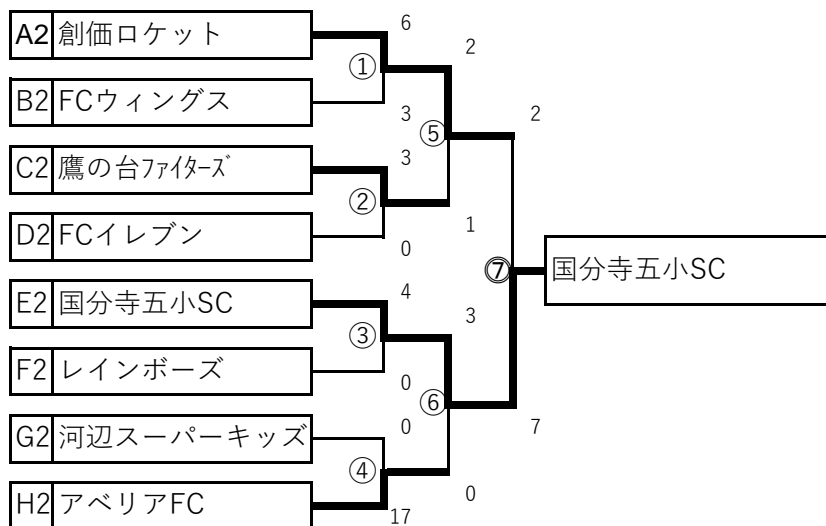

## 第28回 小平市招待少年サッカー大会順位トーナメント

日時：16日(日) 予備日 22(土)、23日(日)、24日(月祝)

会場：創価小、小川西G

1位トーナメント (12月16日 会場 小川西A)

2位トーナメント (12月16日 会場 創価小)

3位トーナメント (12月16日 会場 小川西B)

最優秀選手

調布イーグルス	田中 大和
---------	-------