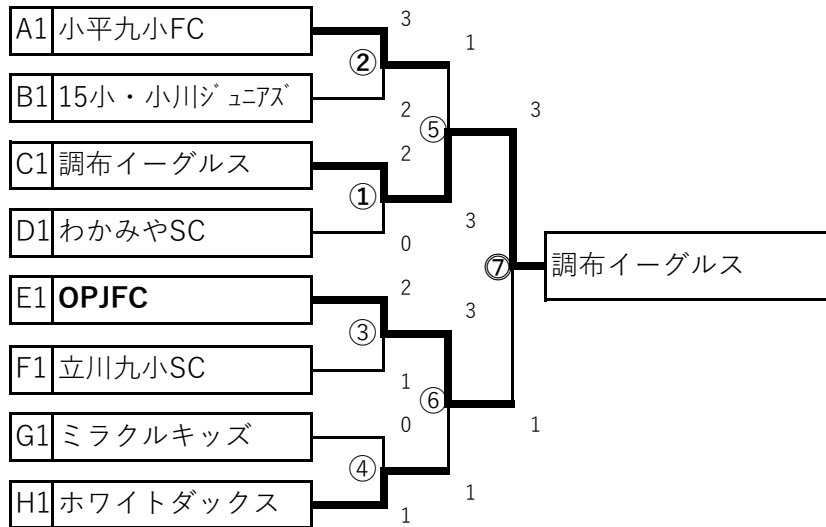

## 第28回 小平市招待少年サッカー大会順位トーナメント

日時：16日(日) 予備日 22(土)、23日(日)、24日(月祝)

会場：創価小、小川西G

1位トーナメント (12月16日 会場 小川西A)

2位トーナメント (12月16日 会場 創価小)

3位トーナメント (12月16日 会場 小川西B)

最優秀選手

調布イーグルス	田中 大和
---------	-------