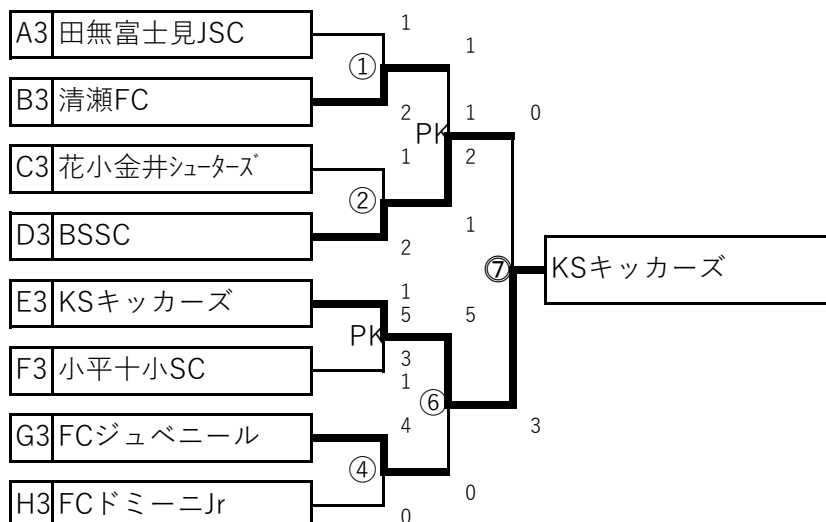

## 第28回 小平市招待少年サッカー大会順位トーナメント

日時：16日(日) 予備日 22(土)、23日(日)、24日(月祝)

会場：創価小、小川西G

1位トーナメント (12月16日 会場 小川西A)

2位トーナメント (12月16日 会場 創価小)

3位トーナメント (12月16日 会場 小川西B)

最優秀選手

調布イーグルス	田中 大和
---------	-------