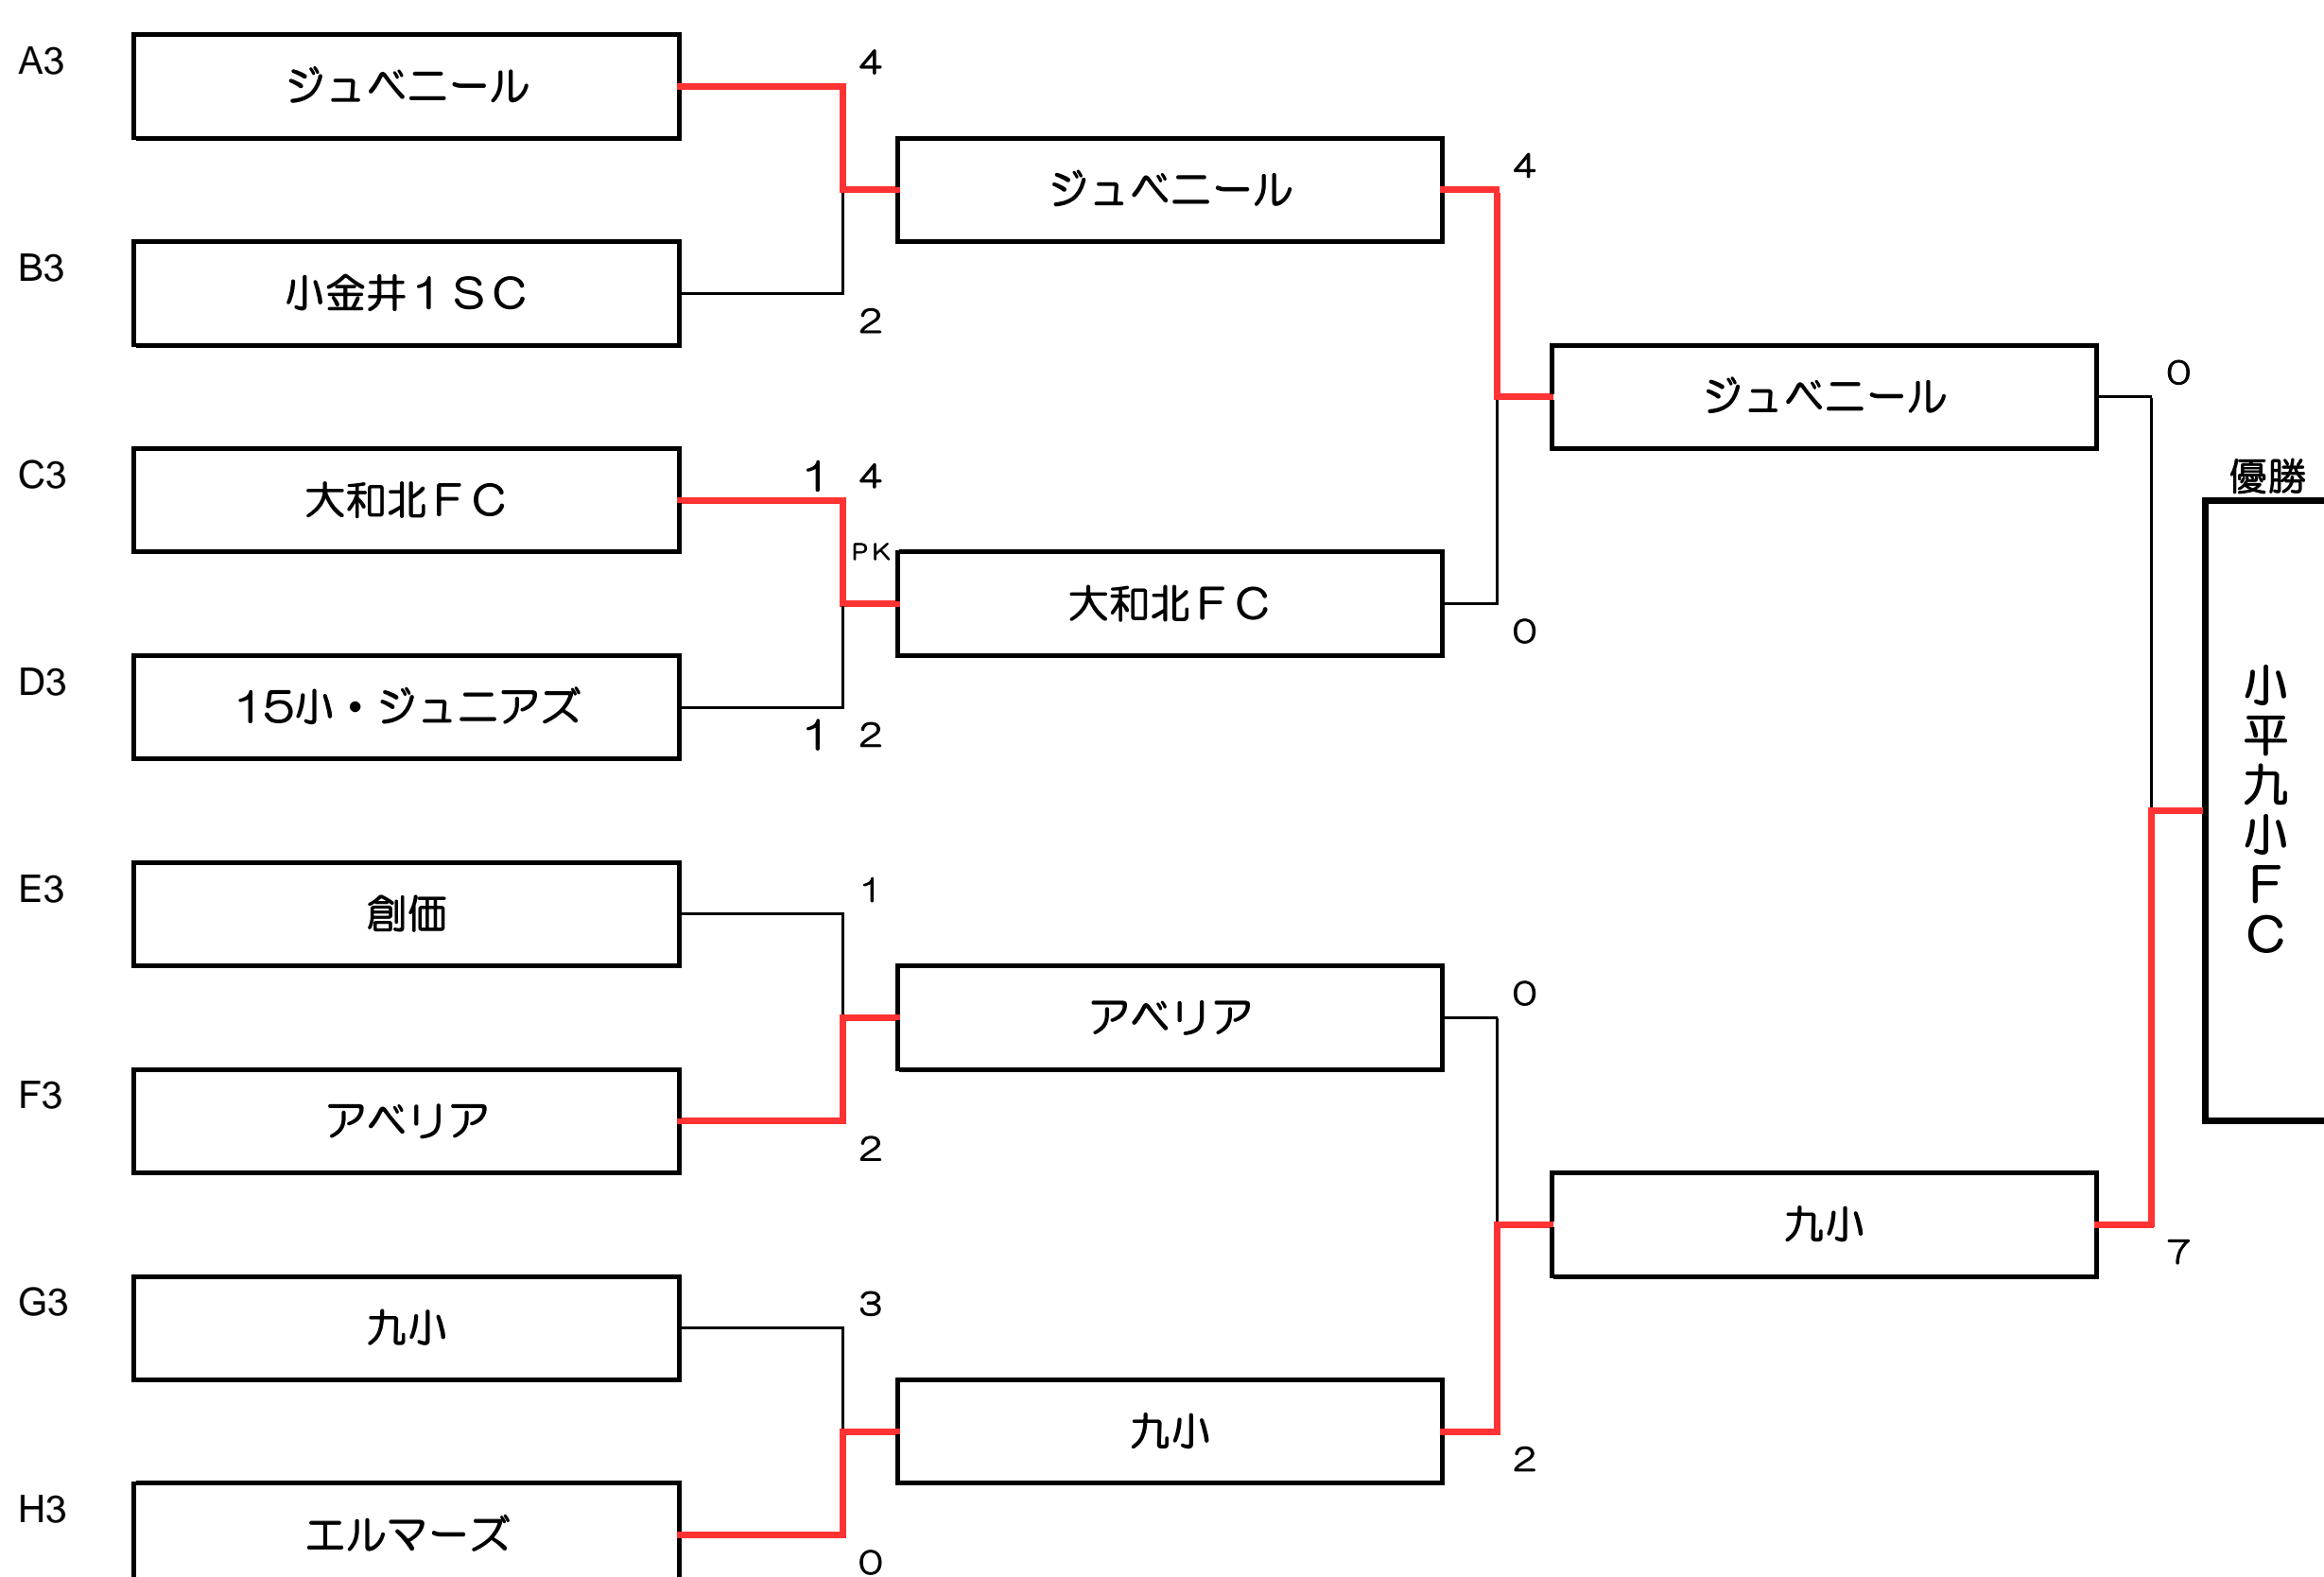

3位パート(日時:1/13・14 会場:小川西グランド)

ジュベニール	吉野 航平
小金井1SC	武岡 樹
大和北FC	伊藤 葵
15小・ジュニアズ	大野 馴太
創価	小玉 伸明
アベリア	川崎 蓮王
丸小	川村 竜弥
エルマーズ	喜多川 拓巳