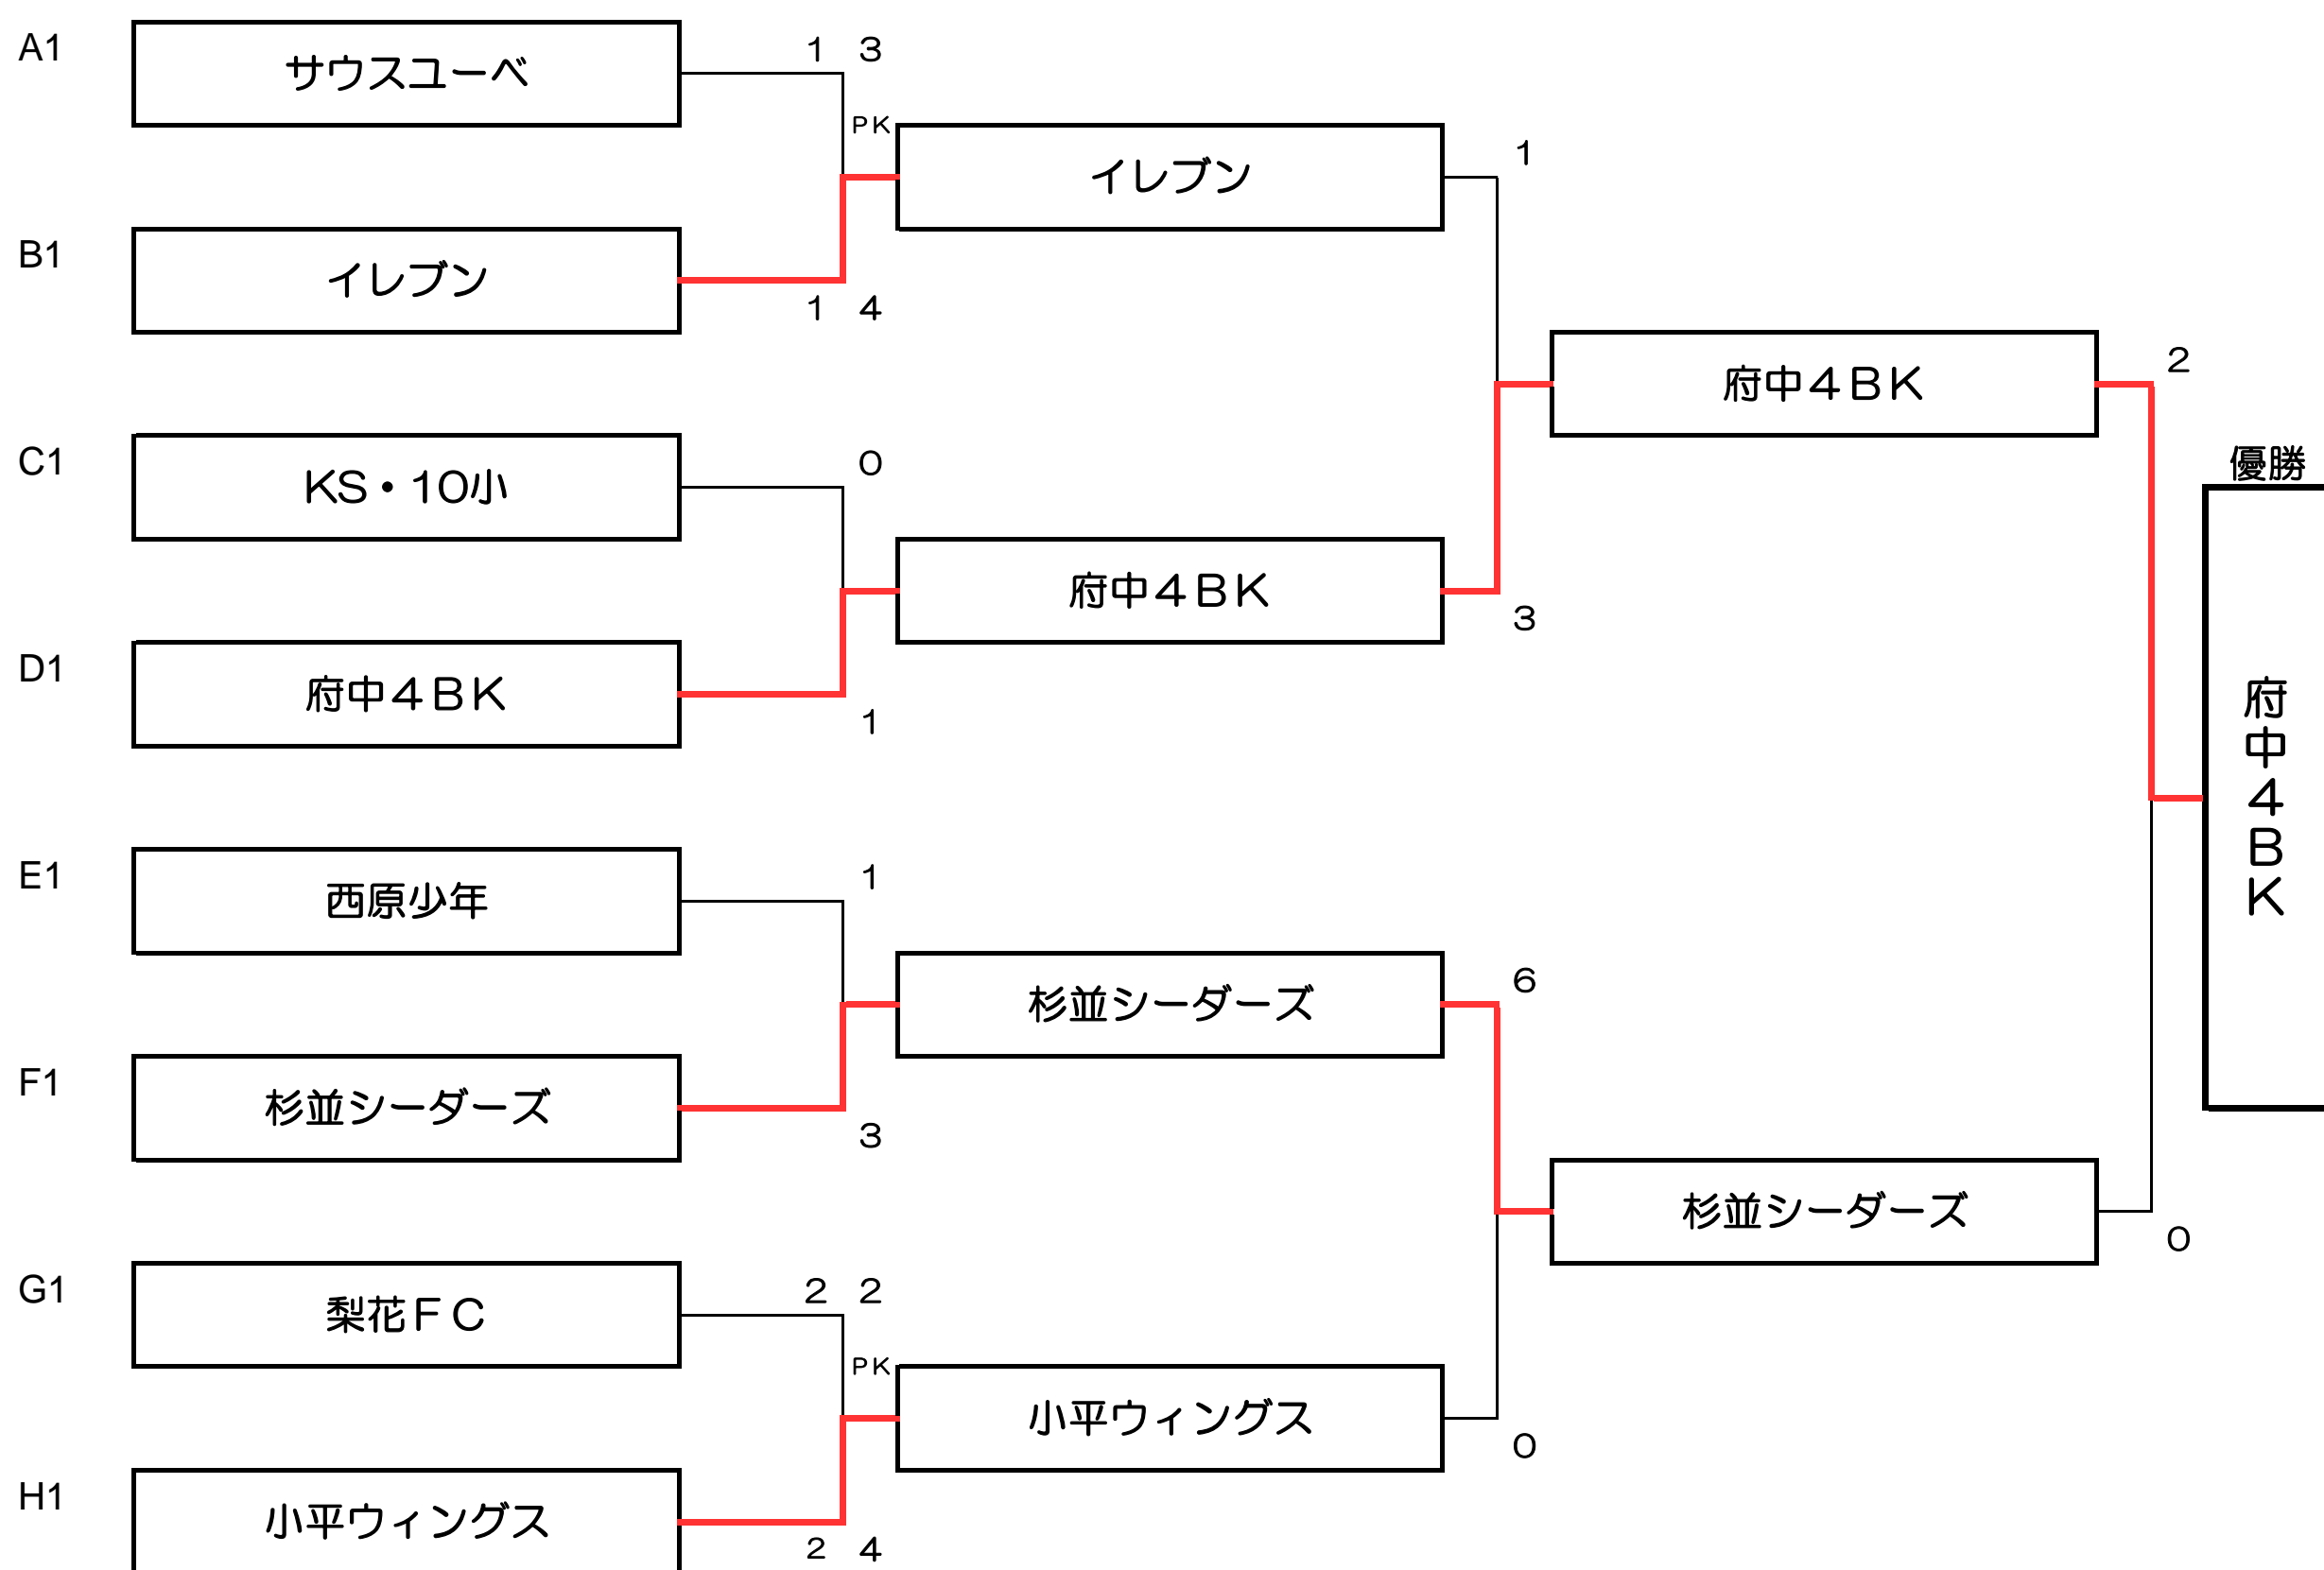

第33回小平市協会会長杯 U-12 少年サッカー大会

《順位決定トーナメント》

2018年 1/13(土) or 1/14(日)

使用会場予定 小川西G 駐車台数 2台迄

1位パート(日時:1/13<土> 会場:小川西グランドAコート)

最優秀選手	優秀選手
府中4BK	立石 達也
杉並シーダース	浜上 陽介
イレブン	谷田 輝和
ウィングス	赤石 陽
KS・10小	廣井 奏汰
西原少年	イズミ シンノスケ
梨花FC	山口 隼人
サウスユーベ	安井 創太