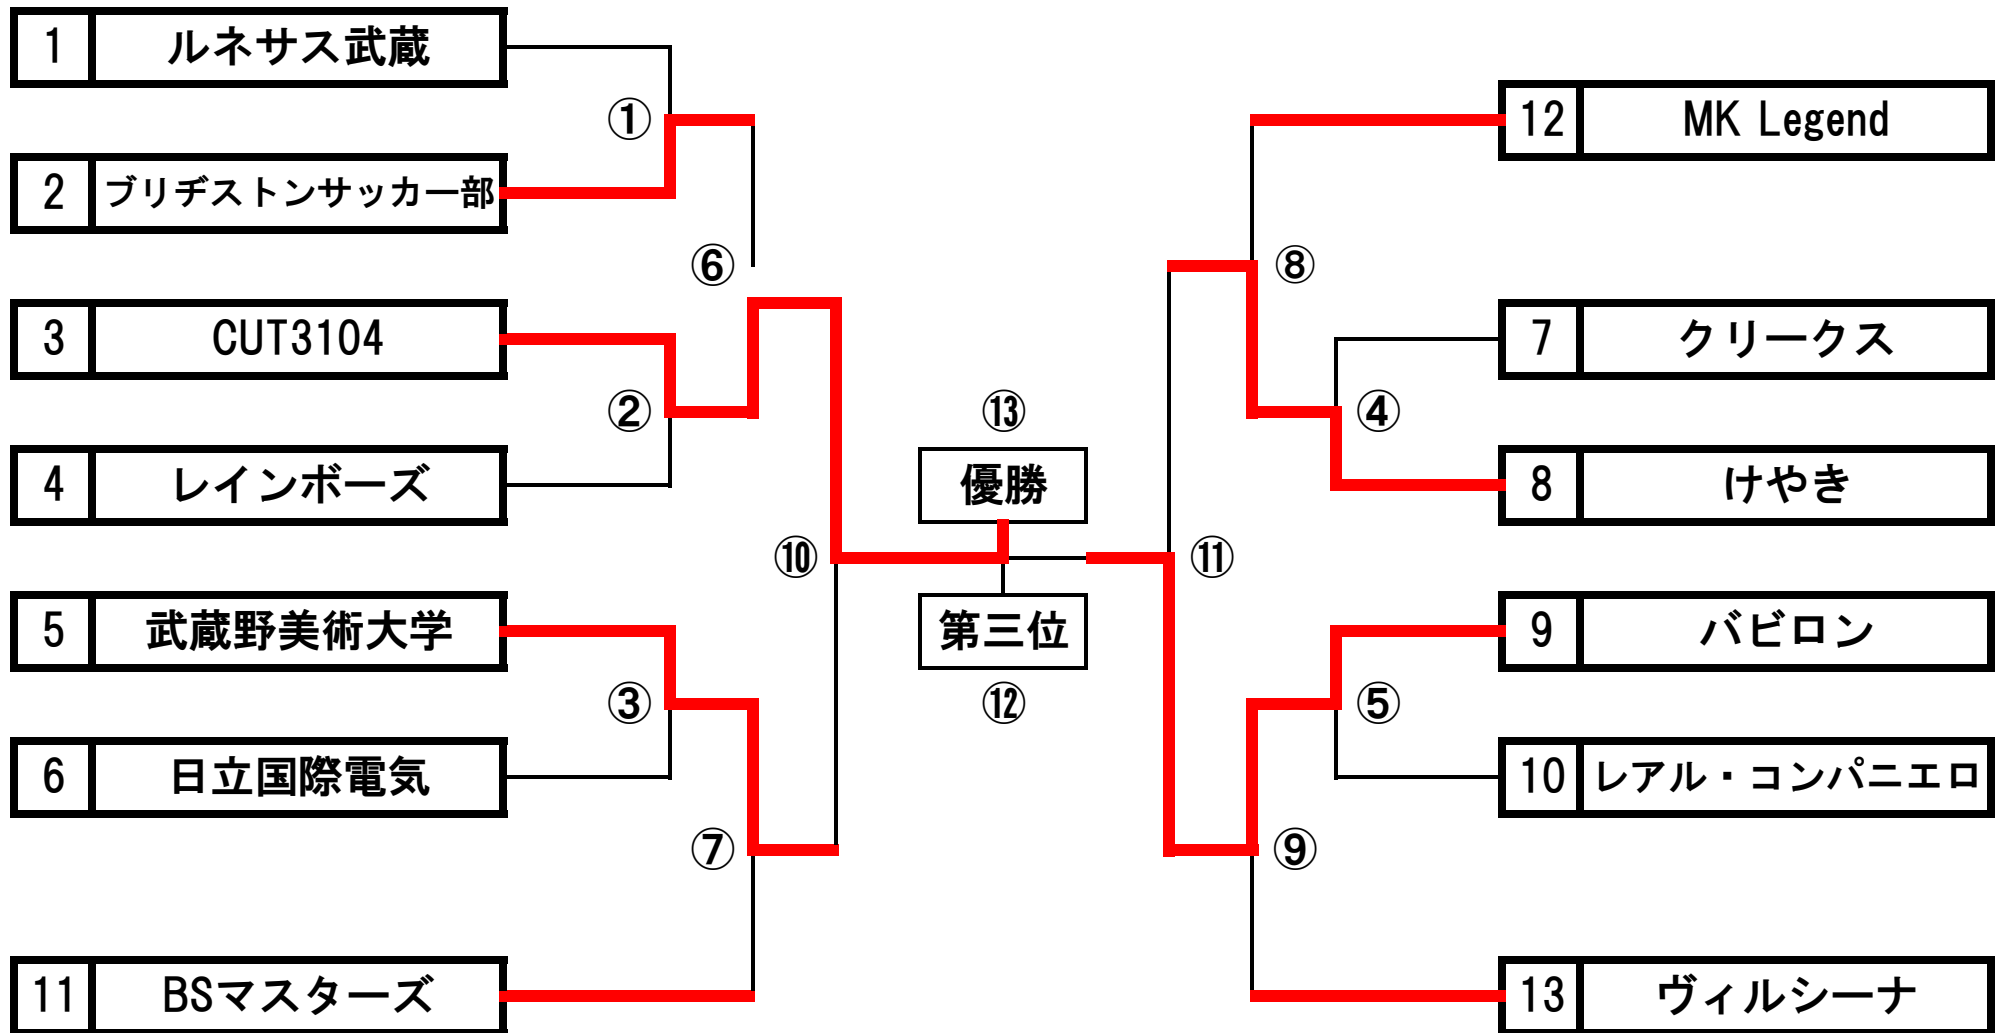

第53回 小平市民体育祭 一般の部 サッカー大会

2015年12月23日
小平市サッカー協会
社会人部

第53回 小平市民体育祭 一般の部 サッカー大会

2015年12月23日
小平市サッカー協会
社会人部

	年月日	会場	開始	終了	対戦		本部	主審	副審A	副審B	
①	H27.11.22	中央公園	10:00	11:05	ルネサス武蔵	0-2	ブリヂストンサッカー部	クリークス	クリークス	けやき	けやき
②			11:10	12:15	CUT3104	1-1 PK5-4	レインボーズ	バビロン	バビロン	レアル・コンパニエロ	レアル・コンパニエロ
③			12:20	13:25	武蔵野美術大学	2-0	日立国際電気	ルネサス武蔵	ルネサス武蔵	ブリヂストンサッカー部	ブリヂストンサッカー部
④			13:30	14:35	クリークス	0-2	けやき	CUT3104	CUT3104	レインボーズ	レインボーズ
⑤			14:40	15:45	バビロン	1-0	レアル・コンパニエロ	武蔵野美術大学	武蔵野美術大学	日立国際電気	日立国際電気
⑥	H27.12.13	中央公園	10:00	11:05	ブリヂストンサッカー部	0-11	CUT3104	けやき	けやき	MK Legend	MK Legend
⑦			11:10	12:15	武蔵野美術大学	4-0	BSマスターズ	バビロン	バビロン	ヴィルシーナ	ヴィルシーナ
⑧			12:20	13:25	けやき	4-1	MK Legend	ブリヂストンサッカー部	ブリヂストンサッカー部	CUT3104	CUT3104
⑨			13:30	14:35	バビロン	5-0	ヴィルシーナ	武蔵野美術大学	武蔵野美術大学	BSマスターズ	BSマスターズ
⑩	H27.12.20	中央公園	10:00	11:05	CUT3104	1-0	武蔵野美術大学	協会社会人部	協会審判部	協会審判部	協会審判部
⑪			11:10	12:15	けやき	1-1 PK 3-4	バビロン	協会社会人部	協会審判部	協会審判部	協会審判部
⑫	H27.12.23	中央公園	10:00	11:05	武蔵野美術大学	4-2	けやき	協会社会人部	協会審判部	協会審判部	協会審判部
⑬			11:10	12:15	CUT3104	2-1	バビロン	協会社会人部	協会審判部	協会審判部	協会審判部

第52回市民大会 警告／退場一覧

チーム	選手(番号)	警告／退場	日にち	備考
CUT3104	飯田一成(7)	警告	11月22日	反スポ
クリークス	松川智久(7)	警告	11月22日	反スポ
けやき	清水広司(8)	警告	11月22日	反スポ
MK Legend	宮崎正和(23)	警告	12月13日	ラフプレー
MK Legend	尾川卓(7)	警告	12月13日	フリーキック距離不足
武蔵野美術大学	石橋航(19)	警告	12月20日	反スポ 相手選手に無謀にチャージした
けやき	荒畑良(3)	警告	12月23日	ラフプレー 無謀なファウルタックルで相手を倒したため
バビロン	岩崎一樹(4)	警告	12月23日	反スポ サイドの突破を手でつかんで倒す
バビロン	鷲尾祐介(8)	警告	12月23日	異議 オフサイドの判定に異議