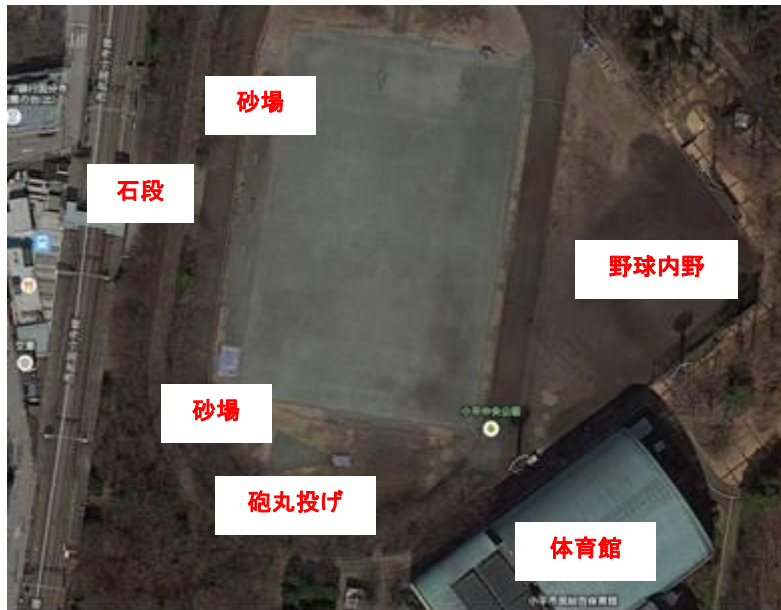

グラウンド使用上の注意について

1. 中央公園グラウンド（鷹の台）

- ・喫煙は、公園指定の喫煙場所のみ
- ・駐輪は、公園指定の駐輪場所のみ
- ・着替えは、体育館内更衣室を使用のこと
- ・本部席後ろの石段に場所取りしないこと
- ・陸上競技箇所（トラック、砲丸投げ、砂場）、野球内野で、スパイクやボールを使ったアップはしない

2. 小川西グラウンド（小川）

- ・喫煙は、駐車場内右側の水道前のみ（吸殻入れはありません）
- ・駐輪は、駐車場内左側奥に整列のこと
- ・着替えは、シャワー室、グラウンド脇の茂みを使用し道路から見えないように
- ・野球内野で、スパイクやボールを使ったアップはしない