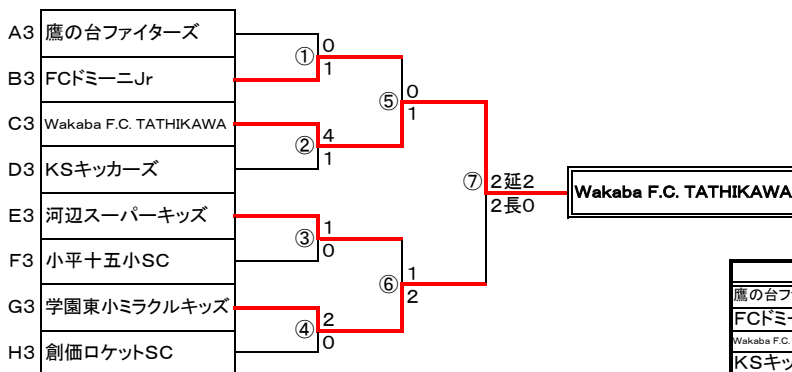

会場：創価小グラウンド	
開場：8:30(厳守)	車：各3台
試合開始時間	審判(主・副)
① 09:30 ~ 10:15	E1・F1
② 10:25 ~ 11:10	①勝者・①敗者
③ 11:20 ~ 12:05	②勝者・②敗者
④ 12:15 ~ 13:00	F1・E1
⑤ 13:10 ~ 13:55	④勝者・④敗者
⑥ 14:05 ~ 14:50	⑤勝者・⑤敗者
⑦ 15:10 ~ 15:55	⑤敗者・⑥敗者
- 16:05 ~	表彰式

優秀選手賞			
鷹の台ファイターズ	大澤 巨	河辺スーパーキッズ	荒川 和陽
FCドミーニJr	鈴木 友也	小平十五小SC	瀬戸口 要
Wakaba F.C. TATHIKAWA	小澤 和哉	学園東小ミラクルキッズ	那須野 晃
KSキッカーズ	鶴田 悠介	創価ロケットSC	小川 聖悟

※ 試合：全て8人制、20分ハーフとします。但し、勝敗が決まらない場合は、5人によるPK戦とする。また、各パートの優勝決定戦のみ、10分間(前・後半各5分)の延長戦を行い、なお決まらない場合はPK戦により勝敗を決める。

※ 審判：審判は、3人審判制とし、各チーム2名の帯同審判をお願い致します。また審判割当てに従って対応して下さい。1位パートの各試合の主審、及び、決勝戦の主審・副審は、小平市審判部が行います。1位パートのチームは、各試合の副審(両者1名)をお願い致します。また、⑥の敗者は、決勝戦の副審2名をお願い致します。(日程変更に伴い、変更される場合があります。また2位・3位パートは、第三試合のチームが、第一試合の審判を担当し、以降、後審をお願い致します。また、決勝戦の審判は、⑤と⑥の敗者が担当となりますので、宜しくお願い致します。審判が不足している場合は、小平市のチームのご協力をお願い致します。

※ 注意：各会場は禁煙となっています。路上を含め、指定された喫煙場所以外では、絶対に喫煙しないで下さい。開場時間、及び、車の台数は厳守して下さい。路上駐車やお店などの無断駐車は絶対に行わないで下さい。また各会場の制限事項に従って頂くようにお願い致します。不明な場合は、現地会場の責任者にお尋ね下さい。
<http://sports.geocities.jp/kodairafa/KFAJ/2014th/attention.pdf>

※ 連絡：各会場の責任者は、試合終了後、小平十五小SC 白瀬までご報告をお願い致します。