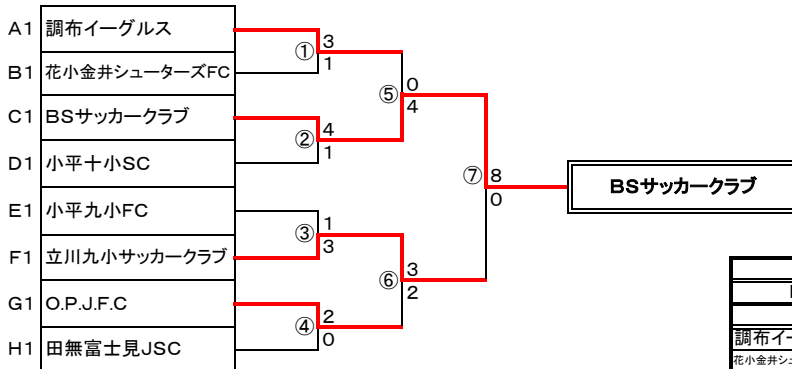

Gブロック タイムスケジュール

試合時間	対戦	審判
① 13:30 ~ 14:15	22 × 23	24 · ①
② 14:30 ~ 15:15	22 × 24	23 · ②
③ 15:30 ~ 16:15	23 × 24	22 · ③

※ 審判は、試合の無いチームが主審、帯同チームが副審をお願いします。(備考1)

- ※ 試合： 全て8人制、20分ハーフ
- ※ 審判： 審判は、3人審判制とし、各チーム2名の帯同審判をお願い致します。また審判割当に従って対応して下さい。  
C、Eブロックのチームが後審、D、Hブロックが前審でお願い致します。
- 備考1 A、B、F、Gブロックの審判は、試合の無いチームが主審を行い、当該チームから各1名の副審をお願い致します。但し、試合の無いチームに3名の審判が揃っている場合は、その試合の審判をお願い致します。
- ※ 注意： 各会場は禁煙となっています。路上を含め、指定された喫煙場所以外では、絶対に喫煙しないで下さい。開場時間、及び、車の台数は厳守して下さい。路上駐車やお店などの無断駐車は絶対に行わないで下さい。また各会場の制限事項に従って頂くようお願い致します。不明な場合は、現地会場の責任者にお尋ね下さい。  
<http://sports.geocities.jp/kodairafa/KFAJ/2014th/attention.pdf>
- ※ 備考2 14B及び小平市内内チーム事情により、対戦相手が変更される場合がありますが、予め、ご了承下さい。
- ※ 連絡 各会場の責任者は、試合終了後、小平十五小SC 白瀬までご報告をお願い致します。

# 第24回小平市招待少年サッカー大会（順位決定トーナメント）

日時：2014年12月20日（土）、12月23日（火祝）  
 会場：小川西グラウンド 創価小グラウンド  
 予備日：2014年12月23日（火祝） 創価小グラウンド、中央公園グラウンド  
 ※雨天延期により、会場が変更される場合がありますので、ご注意ください。

## [1位パート]

日時：2014年12月20日（土）  
 会場：小川西グラウンド(A面 - 北側)

会場：小川西グラウンド(A面 - 北側)	
開場：8:30(厳守)	車：市内1台/市外2台
試合開始時間	審判(主・副)
① 09:30 ~ 10:15	小平市審判部・③の両者
② 10:25 ~ 11:10	小平市審判部・①の両者
③ 11:20 ~ 12:05	小平市審判部・②の両者
④ 12:15 ~ 13:00	小平市審判部・③の両者
⑤ 13:10 ~ 13:55	小平市審判部・④の両者
⑥ 14:05 ~ 14:50	小平市審判部・⑤の両者
⑦ 15:10 ~ 15:55	小平市審判部
- 16:05 ~	表彰式