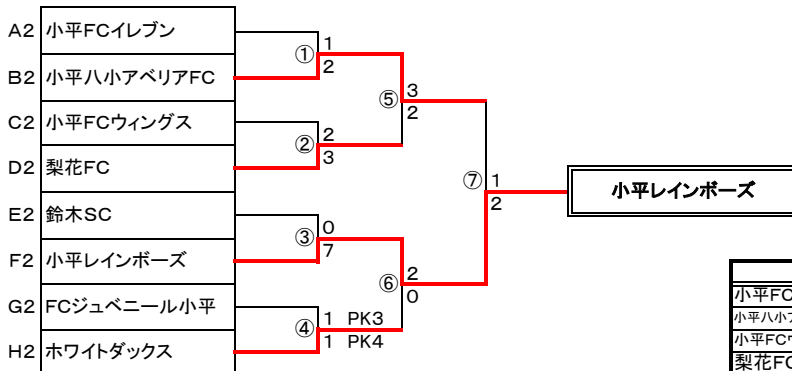

[2位パート]

日時：2014年12月20日（土）
会場：小川西グラウンド(B面 - 南側)

会場：小川西グラウンド(B面 - 南側)	
開場：8:30(厳守)	車：市内1台/市外2台
試合開始時間	審判(主・副)
① 09:30 ~ 10:15	E2・F2
② 10:25 ~ 11:10	①勝者・①敗者
③ 11:20 ~ 12:05	②勝者・②敗者
④ 12:15 ~ 13:00	F2・E2
⑤ 13:10 ~ 13:55	④勝者・④敗者
⑥ 14:05 ~ 14:50	⑤勝者・⑤敗者
⑦ 15:10 ~ 15:55	⑤敗者・⑥敗者
- 16:05 ~	表彰式

優秀選手賞			
小平FCイレブン	河 晃祐	鈴木SC	石塚 愛生
小平八小アベリアFC	押山 昇太	小平レインボーズ	佐藤 勇
小平FCウイングス	柳澤 俊介	FCジュベニール小平	渡部 純
梨花FC	櫻井 斗夢	ホワイトダックス	石田 隆大

[3位パート]

日時：2014年12月23日（火祝）
会場：創価小グラウンド