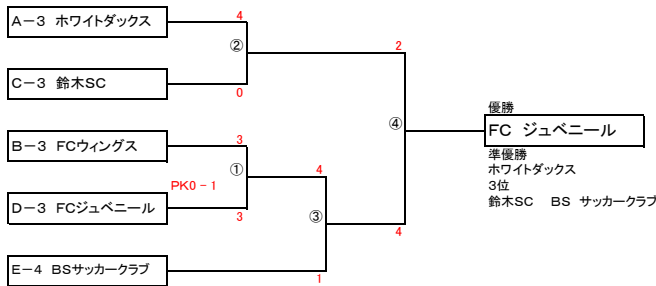

試合順	時間	対戦	審判
①	9:15	B-3*D-3	②
②	9:55	A-3*C-3	①
③	10:35	①勝*E-4	①、②負
④	11:25	②勝*③勝	③負

優秀選手	FCジュベニール	わたなべじょうじ
	ホワイトダックス	柏木聖純
	鈴木SC	斎藤衛
	BSサッカークラブ	中川隆
	FCウィングス	川村一功