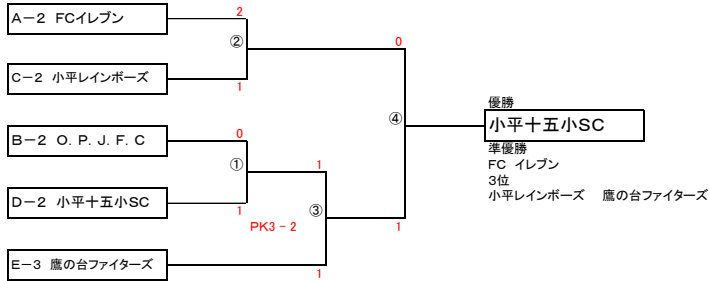

試合順	時間	対戦	審判
①	9:15	B-2*D-2	②
②	9:55	A-2*C-2	①
③	10:35	①勝*E-3	①、②負
④	11:25	②勝*③勝	③負

優秀選手	小平十五小SC	大野剛太
	FCイレブン	林佑樹
	小平レインボーズ	亀山拓真
	鷹の台ファイターズ	高森佑莉
	O.P.J.F.C	佐々木雄基

<3位パート> 小平九小G 開場8:30 車3台