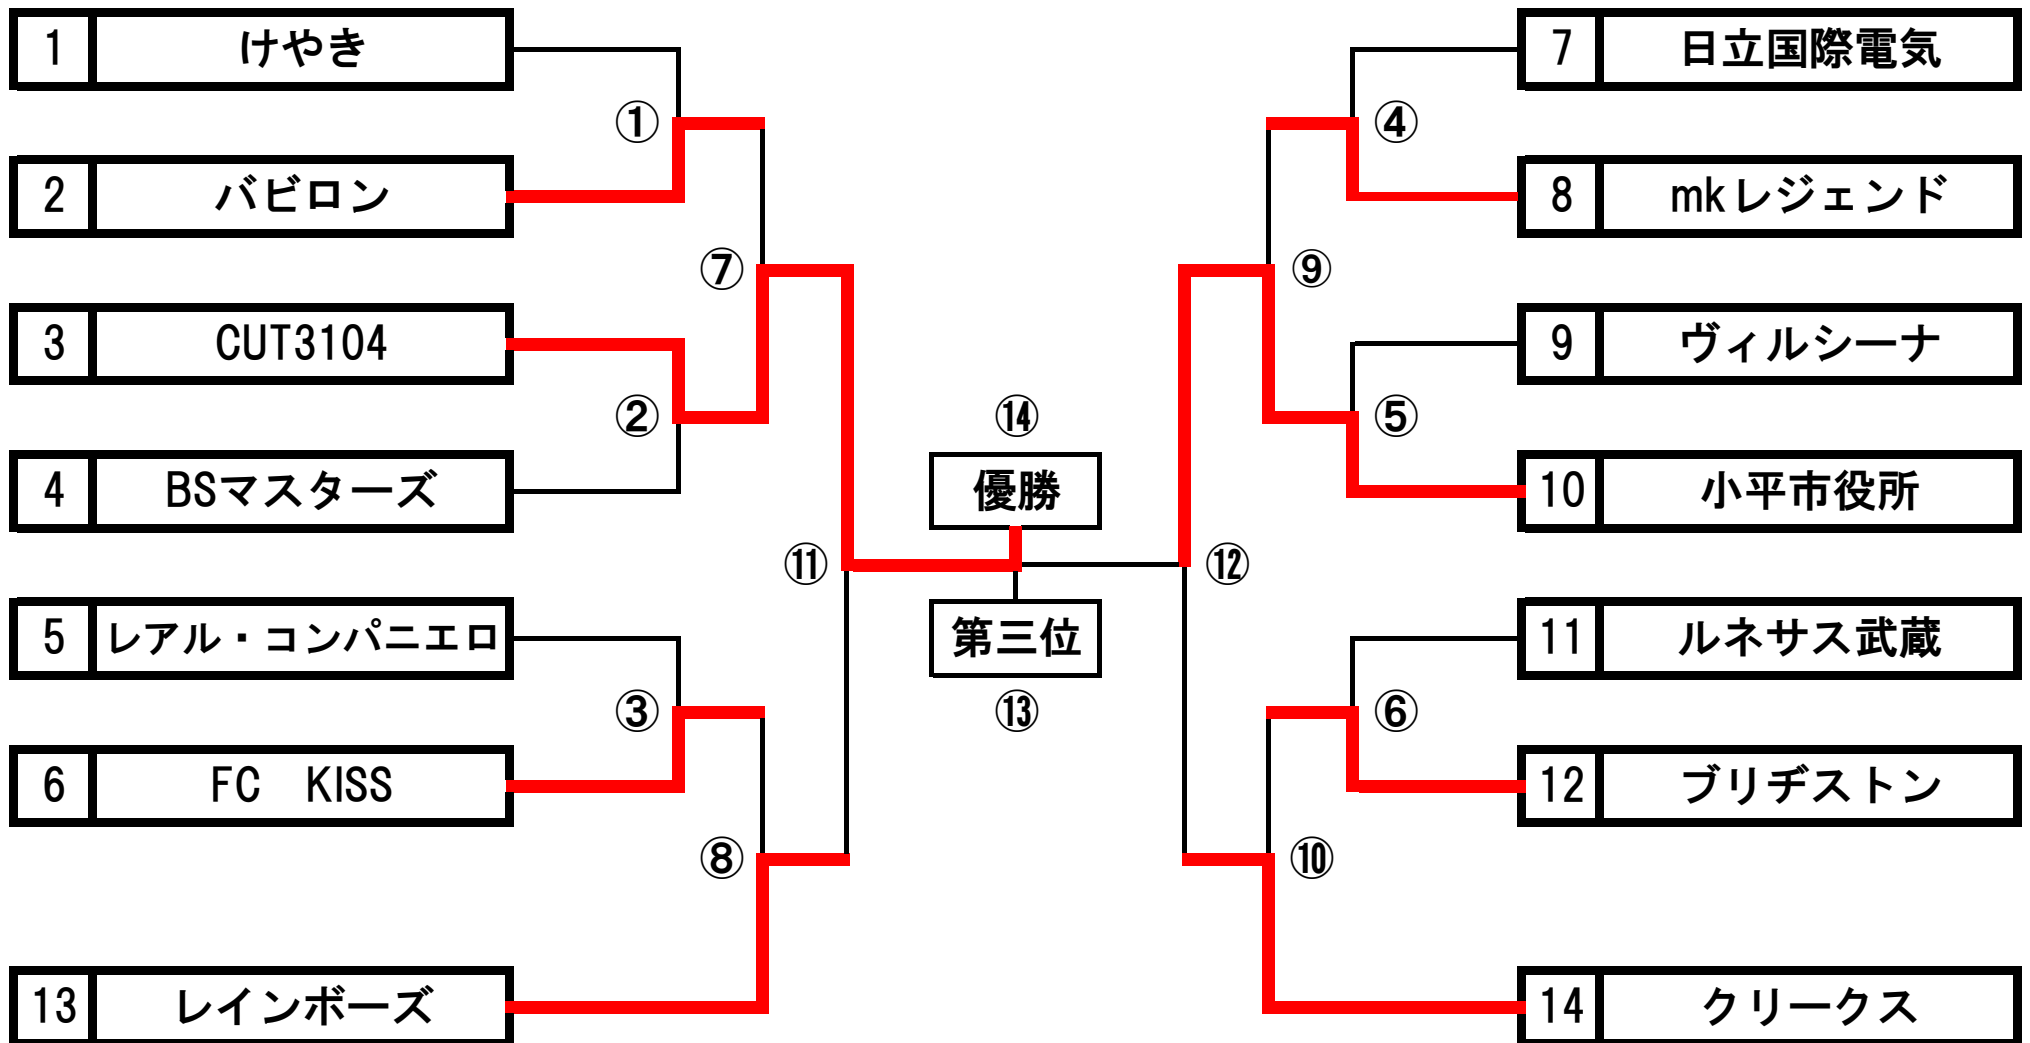

第54回 小平市民体育祭 一般の部 サッカー大会

2017/1/31
小平市サッカー協会
社会人部